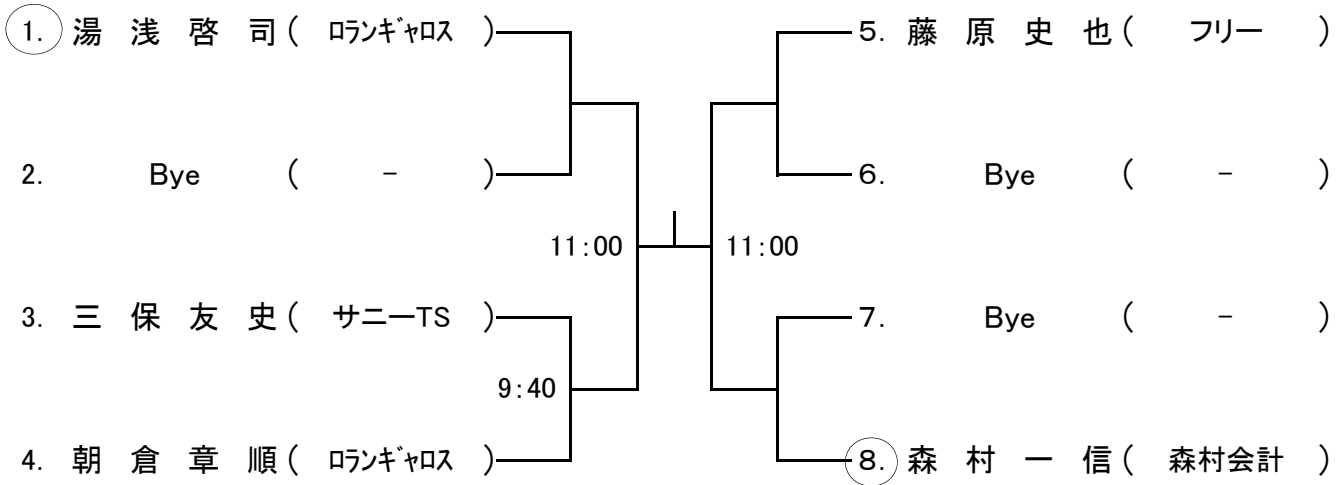

男子45歳以上シングルス

会場: どらドラパーク米子庭球場
(指定時間の10分前には受付を完了すること)