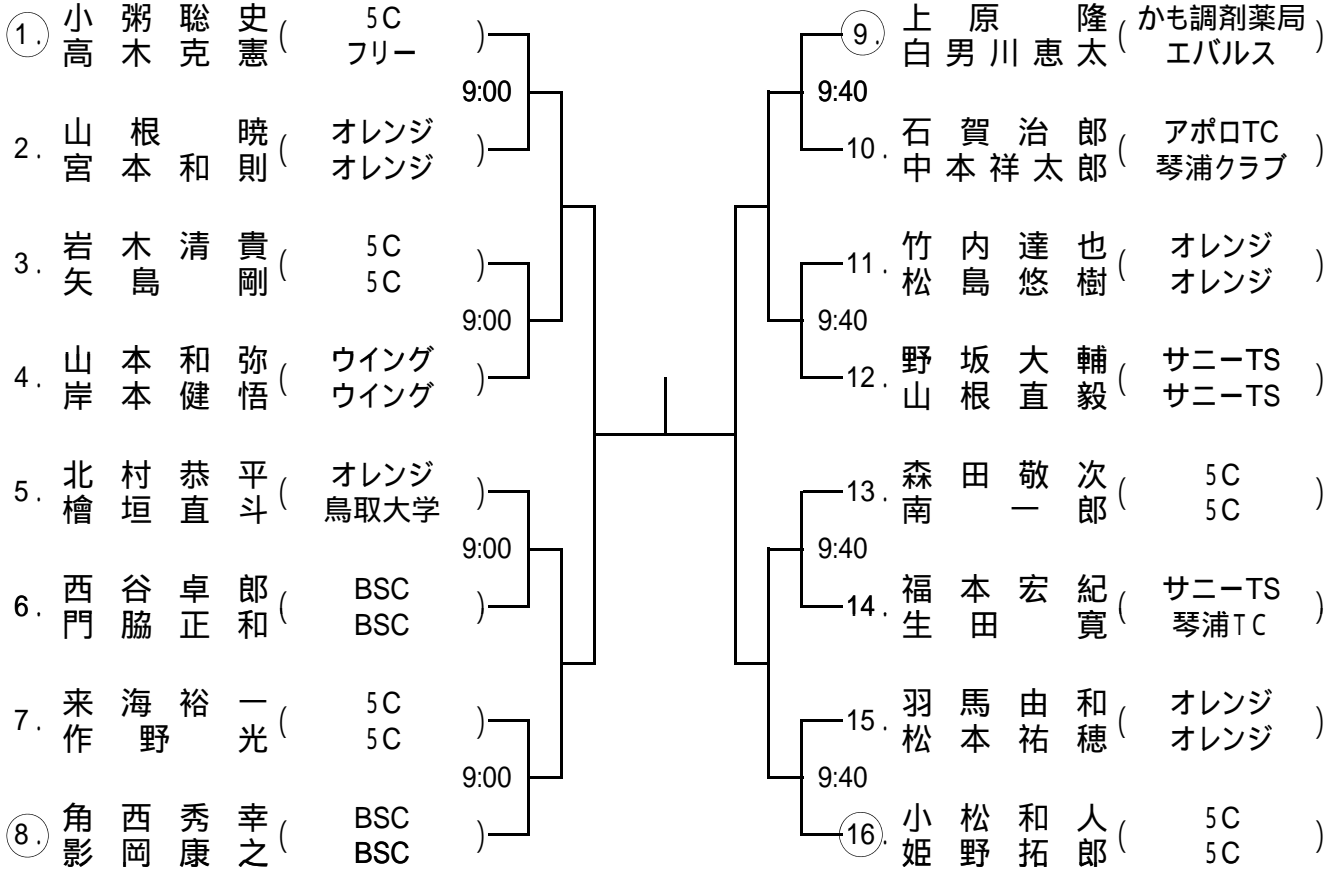

男子45歳以上ダブルスは不成立となりました

予備日となった場合の会場はHPに掲載いたします

男子A級シングルス

会 場: 米子高専テニスコート
(指定時間の10分前には受付を完了すること)

男子B級シングルス(1) 会場: どりドラパーク米子庭球場
 (指定時間の10分前には受付を完了すること)

男子B級シングルス(2) 会 場: びらドラパーク米子庭球場

(指定時間の10分前には受付を完了すること)

男子C級シングルス 会場: 米子高专テニスコート
 (指定時間の10分前には受付を完了すること)

男子45歳以上シングルス

会場: どらドラパーク米子庭球場
(指定時間の10分前には受付を完了すること)

男子55歳以上シングルス

会場: どらドラパーク米子庭球場
(指定時間の10分前には受付を完了すること)

女子A級シングルス

会場：どらドラパーク米子庭球場

(指定時間の10分前には受付を完了すること)

女子B級シングルス

会場: どらドラパーク米子庭球場
(指定時間の10分前には受付を完了すること)

男子A級ダブルス

会場: 米子高専テニスコート

(指定時間の10分前には受付を完了すること)

男子55歳以上ダブルス

会場: 米子高専テニスコート

(指定時間の10分前には受付を完了すること)

男子B級ダブルス

会場: どらドラパーク米子庭球場
(指定時間の10分前には受付を完了すること)

女子ダブルス

会場: どらドラパーク米子庭球場
 (指定時間の10分前には受付を完了すること)