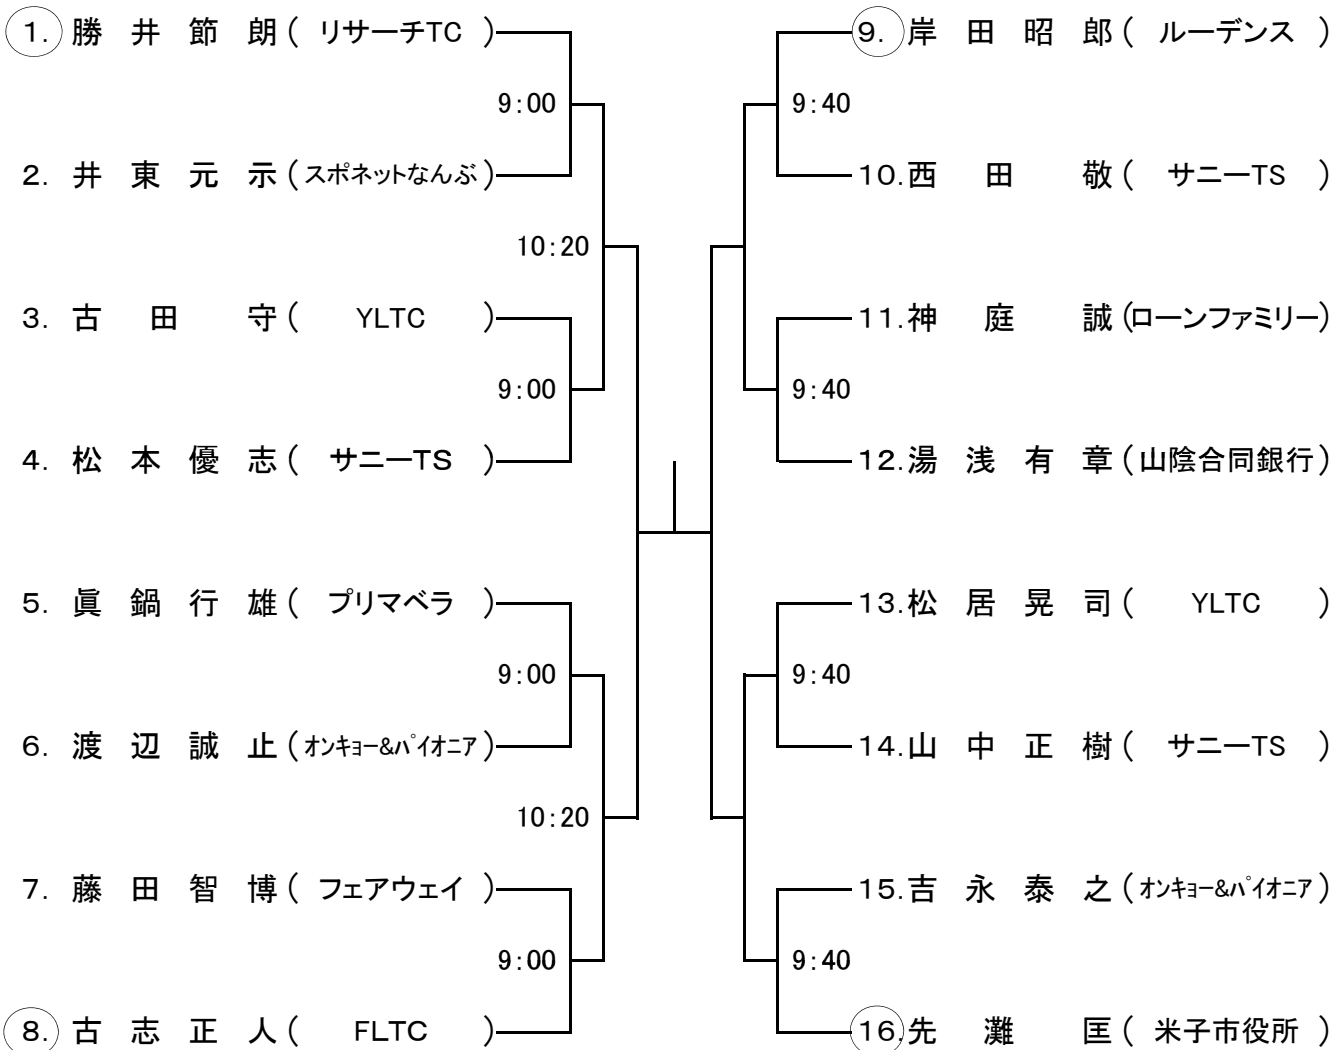

第50回 西島杯 2018

種目	試合方法	期日・会場			予備日	運 営
		9月23日	9月24日	9月30日	10月7日	
シングルス	男子 A	8ゲームマッチ	高専			米子市テニス協会
	B	6ゲームマッチ		東山		米子工業高
	C	6ゲームマッチ		高専		米子西高
	女子 A	8ゲームマッチ	東山			米子東高
	B	6ゲームマッチ	東山			米子東高
	45歳以上	8ゲームマッチ	東山			米子東高
	55歳以上	8ゲームマッチ	東山			米子東高
ダブルス	男子 A	8ゲームマッチ			高専	5C
	B	6ゲームマッチ			東山	Begins
	55歳以上	8ゲームマッチ			高専	5C
	女子	6ゲームマッチ 準決勝より 8ゲームマッチ			東山	Begins

男子45歳以上ダブルスは不成立となりました

予備日となった場合の会場はHPに掲載いたします

男子A級シングルス

会 場: 米子高専テニスコート
(指定時間の10分前には受付を完了すること)

男子B級シングルス(1) 会場: どりドラパーク米子庭球場
 (指定時間の10分前には受付を完了すること)

男子B級シングルス(2) 会 場: びらドラパーク米子庭球場

(指定時間の10分前には受付を完了すること)

男子C級シングルス 会場: 米子高专テニスコート
 (指定時間の10分前には受付を完了すること)

男子45歳以上シングルス

会場: どらドラパーク米子庭球場
(指定時間の10分前には受付を完了すること)

男子55歳以上シングルス

会場: どらドラパーク米子庭球場
(指定時間の10分前には受付を完了すること)

女子A級シングルス

会場：どらドラパーク米子庭球場

(指定時間の10分前には受付を完了すること)

女子B級シングルス

会場: どらドラパーク米子庭球場
(指定時間の10分前には受付を完了すること)

男子A級ダブルス

会場: 米子高専テニスコート

(指定時間の10分前には受付を完了すること)

男子55歳以上ダブルス

会場: 米子高専テニスコート

(指定時間の10分前には受付を完了すること)

男子B級ダブルス