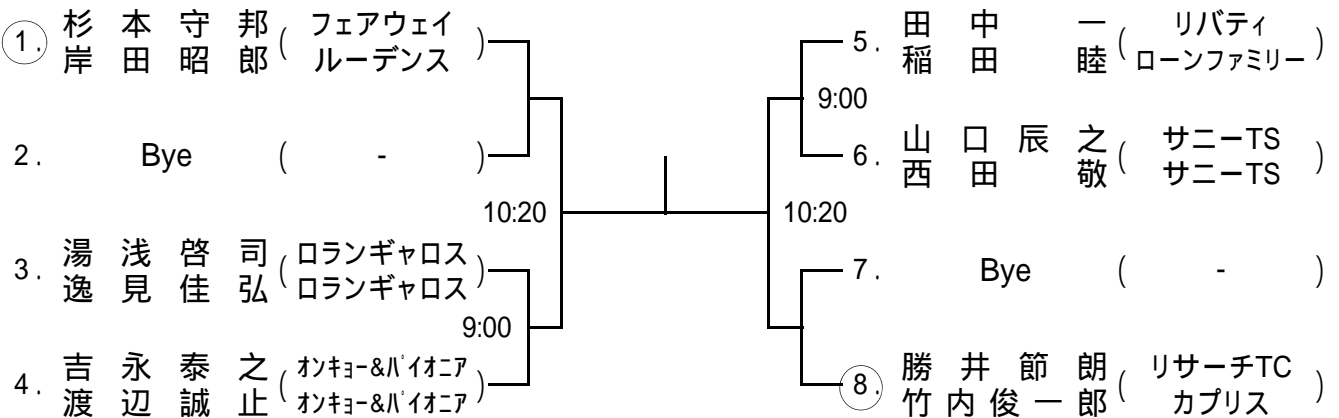

男子45歳以上シングルス

会場: どらドラパーク米子庭球場
(指定時間の10分前には受付を完了すること)

男子55歳以上シングルス

会場: どらドラパーク米子庭球場
(指定時間の10分前には受付を完了すること)

女子A級シングルス

会場：どらドラパーク米子庭球場

(指定時間の10分前には受付を完了すること)

女子B級シングルス

会場: どらドラパーク米子庭球場
(指定時間の10分前には受付を完了すること)

男子A級ダブルス

会場: 米子高専テニスコート

(指定時間の10分前には受付を完了すること)

男子55歳以上ダブルス

会場: 米子高専テニスコート

(指定時間の10分前には受付を完了すること)

男子B級ダブルス

会場: どらドラパーク米子庭球場
(指定時間の10分前には受付を完了すること)

女子ダブルス

会場: どらドラパーク米子庭球場
 (指定時間の10分前には受付を完了すること)