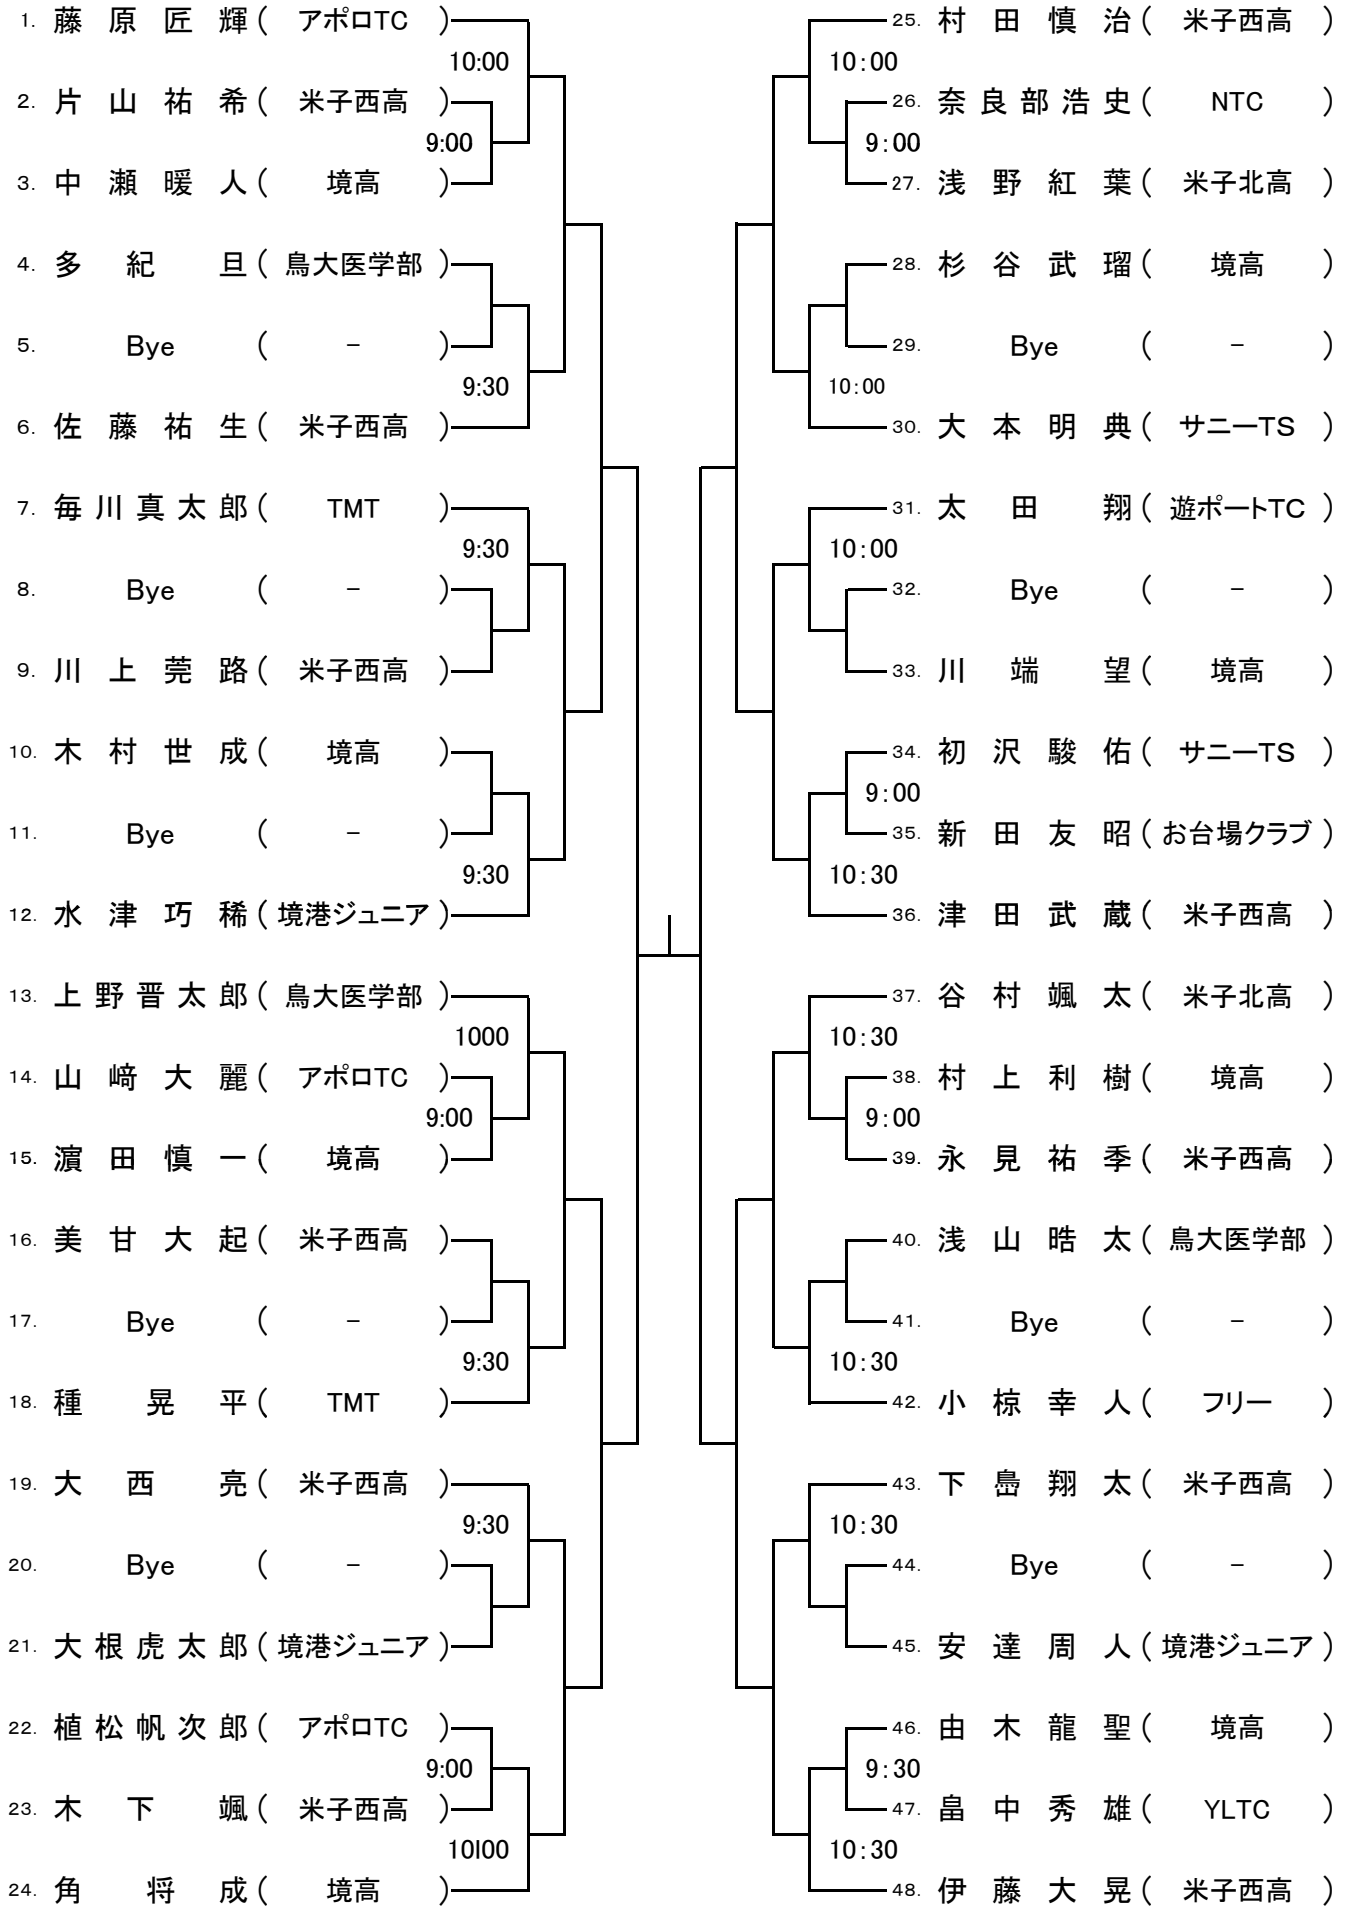

第50回 西島杯 2018

種目	試合方法	期日・会場			予備日	運 営
		9月23日	9月24日	9月30日	10月7日	
シングルス	男子 A	8ゲームマッチ	高専			米子市テニス協会
	B	6ゲームマッチ		東山		米子工業高
	C	6ゲームマッチ		高専		米子西高
	女子 A	8ゲームマッチ	東山			米子東高
	B	6ゲームマッチ	東山			米子東高
	45歳以上	8ゲームマッチ	東山			米子東高
	55歳以上	8ゲームマッチ	東山			米子東高
ダブルス	男子 A	8ゲームマッチ			高専	5C
	B	6ゲームマッチ			東山	Begins
	55歳以上	8ゲームマッチ			高専	5C
	女子	6ゲームマッチ 準決勝より 8ゲームマッチ			東山	Begins

男子45歳以上ダブルスは不成立となりました

予備日となった場合の会場はHPに掲載いたします

男子A級シングルス

会 場: 米子高専テニスコート
(指定時間の10分前には受付を完了すること)

男子B級シングルス(1) 会場: どりドラパーク米子庭球場
 (指定時間の10分前には受付を完了すること)

男子B級シングルス(2) 会 場: びらドラパーク米子庭球場

(指定時間の10分前には受付を完了すること)

男子C級シングルス 会場: 米子高专テニスコート
 (指定時間の10分前には受付を完了すること)

男子45歳以上シングルス

会場: どらドラパーク米子庭球場
(指定時間の10分前には受付を完了すること)

男子55歳以上シングルス

会場: どらドラパーク米子庭球場
(指定時間の10分前には受付を完了すること)

女子A級シングルス

会場：どらドラパーク米子庭球場

(指定時間の10分前には受付を完了すること)

女子B級シングルス

会場: どらドラパーク米子庭球場
(指定時間の10分前には受付を完了すること)

女子ダブルス

会場: どらドラパーク米子庭球場
 (指定時間の10分前には受付を完了すること)