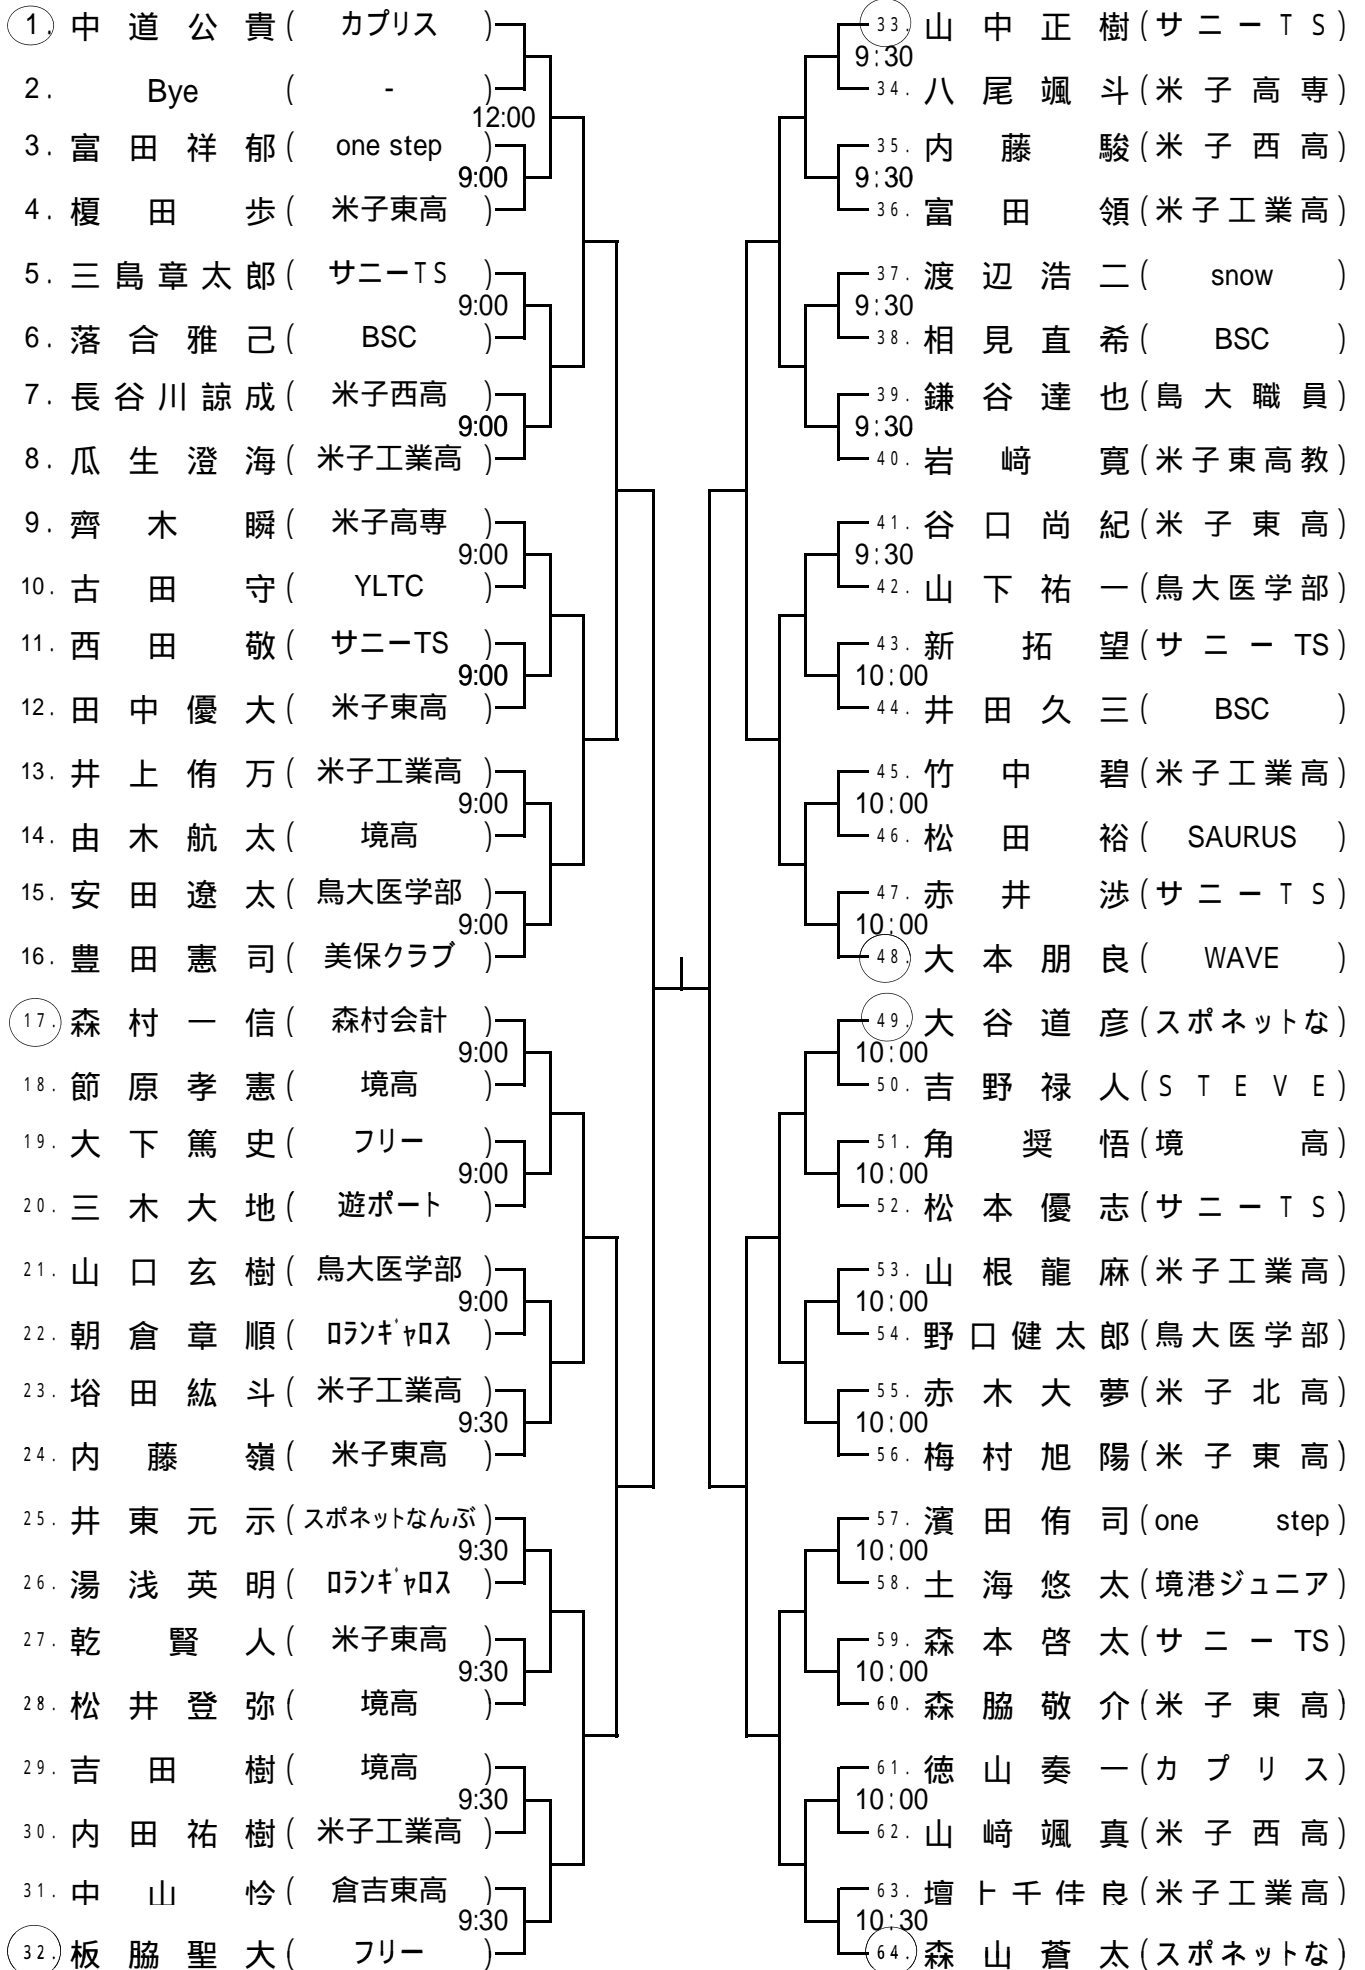

第50回 西島杯 2018

種目	試合方法	期日・会場			予備日	運 営
		9月23日	9月24日	9月30日	10月7日	
シングルス	男子 A	8ゲームマッチ	高専			米子市テニス協会
	B	6ゲームマッチ		東山		米子工業高
	C	6ゲームマッチ		高専		米子西高
	女子 A	8ゲームマッチ	東山			米子東高
	B	6ゲームマッチ	東山			米子東高
	45歳以上	8ゲームマッチ	東山			米子東高
	55歳以上	8ゲームマッチ	東山			米子東高
ダブルス	男子 A	8ゲームマッチ			高専	5C
	B	6ゲームマッチ			東山	Begins
	55歳以上	8ゲームマッチ			高専	5C
	女子	6ゲームマッチ 準決勝より 8ゲームマッチ			東山	Begins

男子45歳以上ダブルスは不成立となりました

予備日となった場合の会場はHPに掲載いたします

男子A級シングルス

会 場: 米子高専テニスコート
(指定時間の10分前には受付を完了すること)

男子B級シングルス(1) 会場: どりドラパーク米子庭球場
 (指定時間の10分前には受付を完了すること)

男子B級シングルス(2) 会 場: びらドラパーク米子庭球場

(指定時間の10分前には受付を完了すること)

男子C級シングルス 会場: 米子高专テニスコート
 (指定時間の10分前には受付を完了すること)

男子45歳以上シングルス

会場: どらドラパーク米子庭球場
(指定時間の10分前には受付を完了すること)

男子55歳以上シングルス

会場: どらドラパーク米子庭球場
(指定時間の10分前には受付を完了すること)

女子A級シングルス

会場：どらドラパーク米子庭球場

(指定時間の10分前には受付を完了すること)

女子B級シングルス

会場: どらドラパーク米子庭球場
(指定時間の10分前には受付を完了すること)

女子ダブルス

会場: どらドラパーク米子庭球場
 (指定時間の10分前には受付を完了すること)