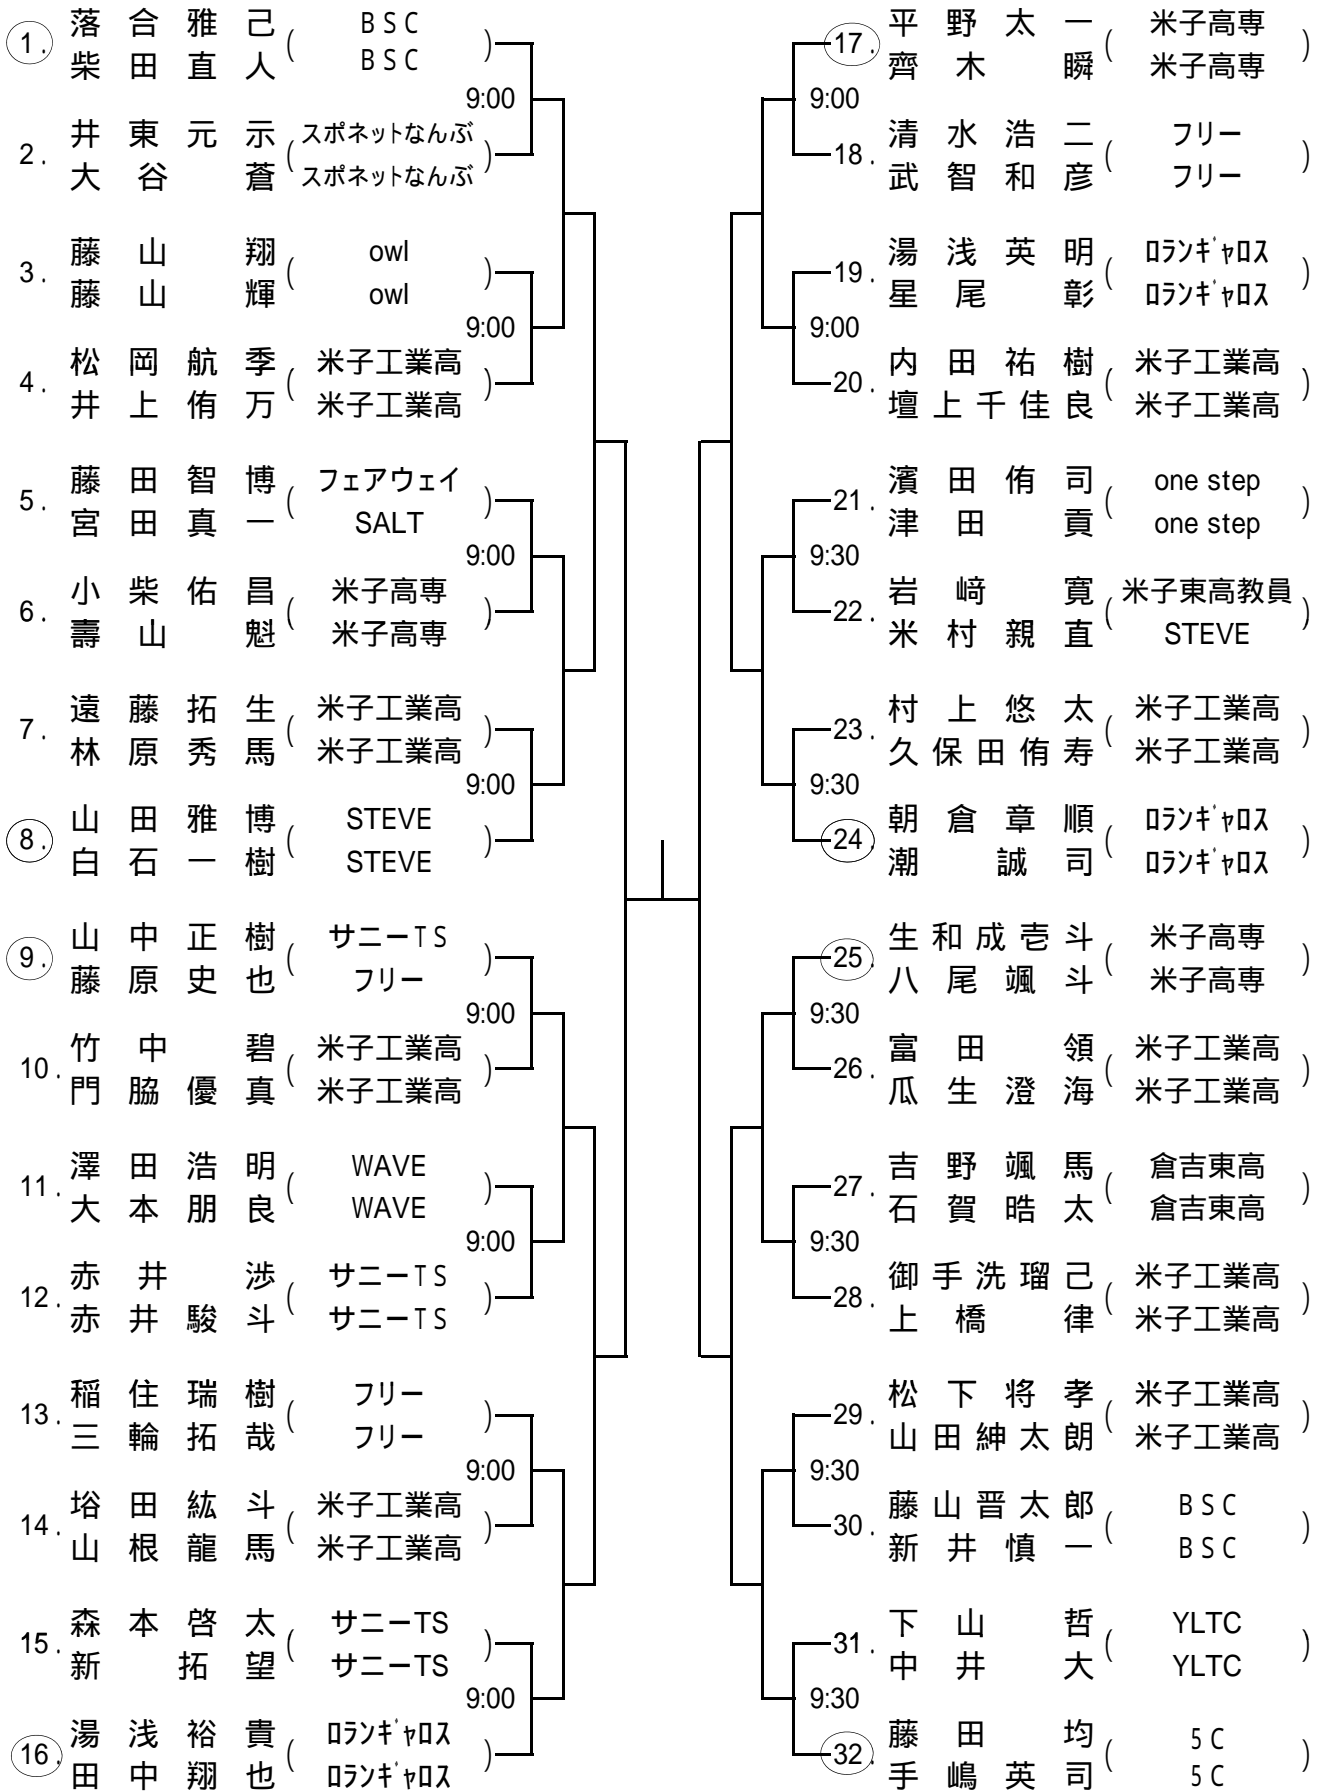

男子45歳以上ダブルスは不成立となりました

予備日となった場合の会場はHPに掲載いたします

男子A級シングルス

会 場: 米子高専テニスコート
(指定時間の10分前には受付を完了すること)

男子B級シングルス(1) 会場: どりドラパーク米子庭球場
 (指定時間の10分前には受付を完了すること)

男子B級シングルス(2) 会 場: びらドラパーク米子庭球場

(指定時間の10分前には受付を完了すること)

男子C級シングルス 会場: 米子高专テニスコート
 (指定時間の10分前には受付を完了すること)

男子45歳以上シングルス

会場: どらドラパーク米子庭球場
(指定時間の10分前には受付を完了すること)

男子55歳以上シングルス

会場: どらドラパーク米子庭球場
(指定時間の10分前には受付を完了すること)

女子A級シングルス

会場：どらドラパーク米子庭球場

(指定時間の10分前には受付を完了すること)

女子B級シングルス

会場: どらドラパーク米子庭球場
(指定時間の10分前には受付を完了すること)

男子A級ダブルス

会場: 米子高専テニスコート

(指定時間の10分前には受付を完了すること)

男子55歳以上ダブルス

会場: 米子高専テニスコート

(指定時間の10分前には受付を完了すること)

男子B級ダブルス

会場: どらドラパーク米子庭球場
(指定時間の10分前には受付を完了すること)

女子ダブルス

会場: どらドラパーク米子庭球場
 (指定時間の10分前には受付を完了すること)