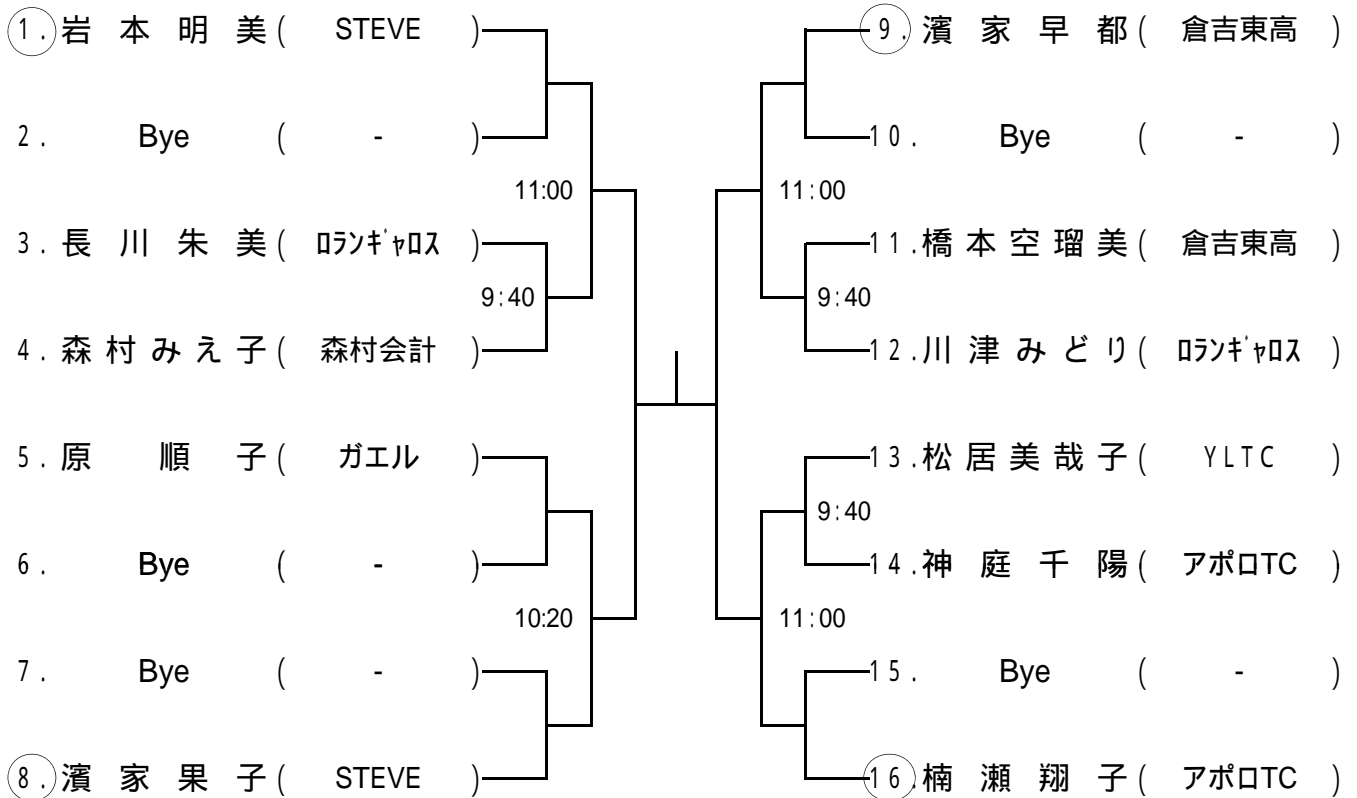

男子45歳以上ダブルスは不成立となりました

予備日となった場合の会場はHPに掲載いたします

男子A級シングルス

会 場: 米子高専テニスコート
(指定時間の10分前には受付を完了すること)

男子B級シングルス(1) 会場: どりドラパーク米子庭球場
 (指定時間の10分前には受付を完了すること)

男子B級シングルス(2) 会 場: びらドラパーク米子庭球場

(指定時間の10分前には受付を完了すること)

男子C級シングルス 会場: 米子高专テニスコート
 (指定時間の10分前には受付を完了すること)

男子45歳以上シングルス

会場: どらドラパーク米子庭球場
(指定時間の10分前には受付を完了すること)

男子55歳以上シングルス

会場: どらドラパーク米子庭球場
(指定時間の10分前には受付を完了すること)

女子A級シングルス

会場：どらドラパーク米子庭球場

(指定時間の10分前には受付を完了すること)

女子B級シングルス

会場: どらドラパーク米子庭球場
(指定時間の10分前には受付を完了すること)

男子A級ダブルス

会場: 米子高専テニスコート

(指定時間の10分前には受付を完了すること)

男子55歳以上ダブルス

会場: 米子高専テニスコート

(指定時間の10分前には受付を完了すること)

男子B級ダブルス

会場: どらドラパーク米子庭球場
(指定時間の10分前には受付を完了すること)

女子ダブルス

会場: どらドラパーク米子庭球場
 (指定時間の10分前には受付を完了すること)