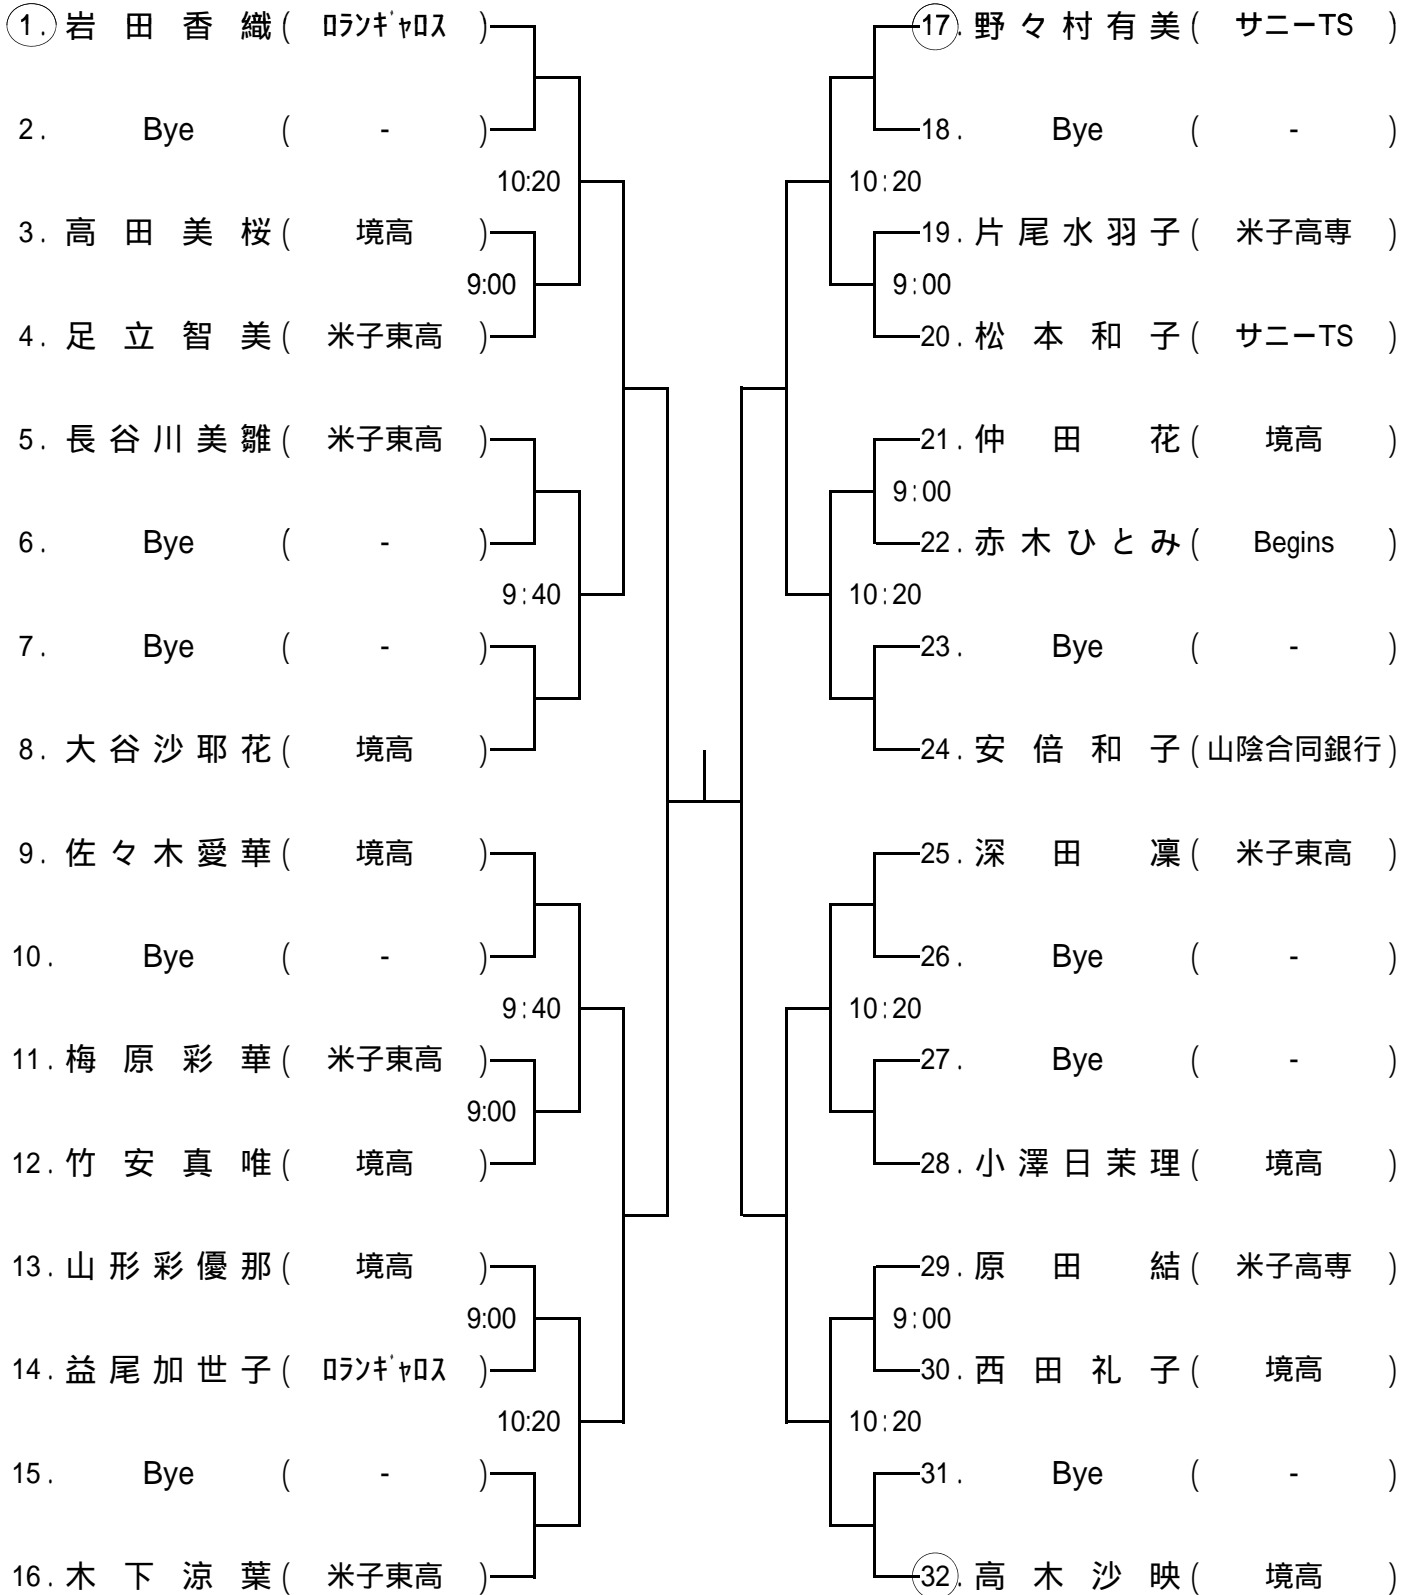

男子45歳以上ダブルスは不成立となりました

予備日となった場合の会場はHPに掲載いたします

男子A級シングルス

会 場: 米子高専テニスコート
(指定時間の10分前には受付を完了すること)

男子B級シングルス(1) 会場: どりドラパーク米子庭球場
 (指定時間の10分前には受付を完了すること)

男子B級シングルス(2) 会 場: びらドラパーク米子庭球場

(指定時間の10分前には受付を完了すること)

男子C級シングルス 会場: 米子高专テニスコート
 (指定時間の10分前には受付を完了すること)

男子45歳以上シングルス

会場: どらドラパーク米子庭球場
(指定時間の10分前には受付を完了すること)

男子55歳以上シングルス

会場: どらドラパーク米子庭球場
(指定時間の10分前には受付を完了すること)

女子A級シングルス

会場：どらドラパーク米子庭球場

(指定時間の10分前には受付を完了すること)

女子B級シングルス

会場: どらドラパーク米子庭球場
(指定時間の10分前には受付を完了すること)

男子A級ダブルス

会場: 米子高専テニスコート

(指定時間の10分前には受付を完了すること)

男子55歳以上ダブルス

会場: 米子高専テニスコート

(指定時間の10分前には受付を完了すること)

男子B級ダブルス

会場: どらドラパーク米子庭球場
(指定時間の10分前には受付を完了すること)

女子ダブルス

会場: どらドラパーク米子庭球場
 (指定時間の10分前には受付を完了すること)