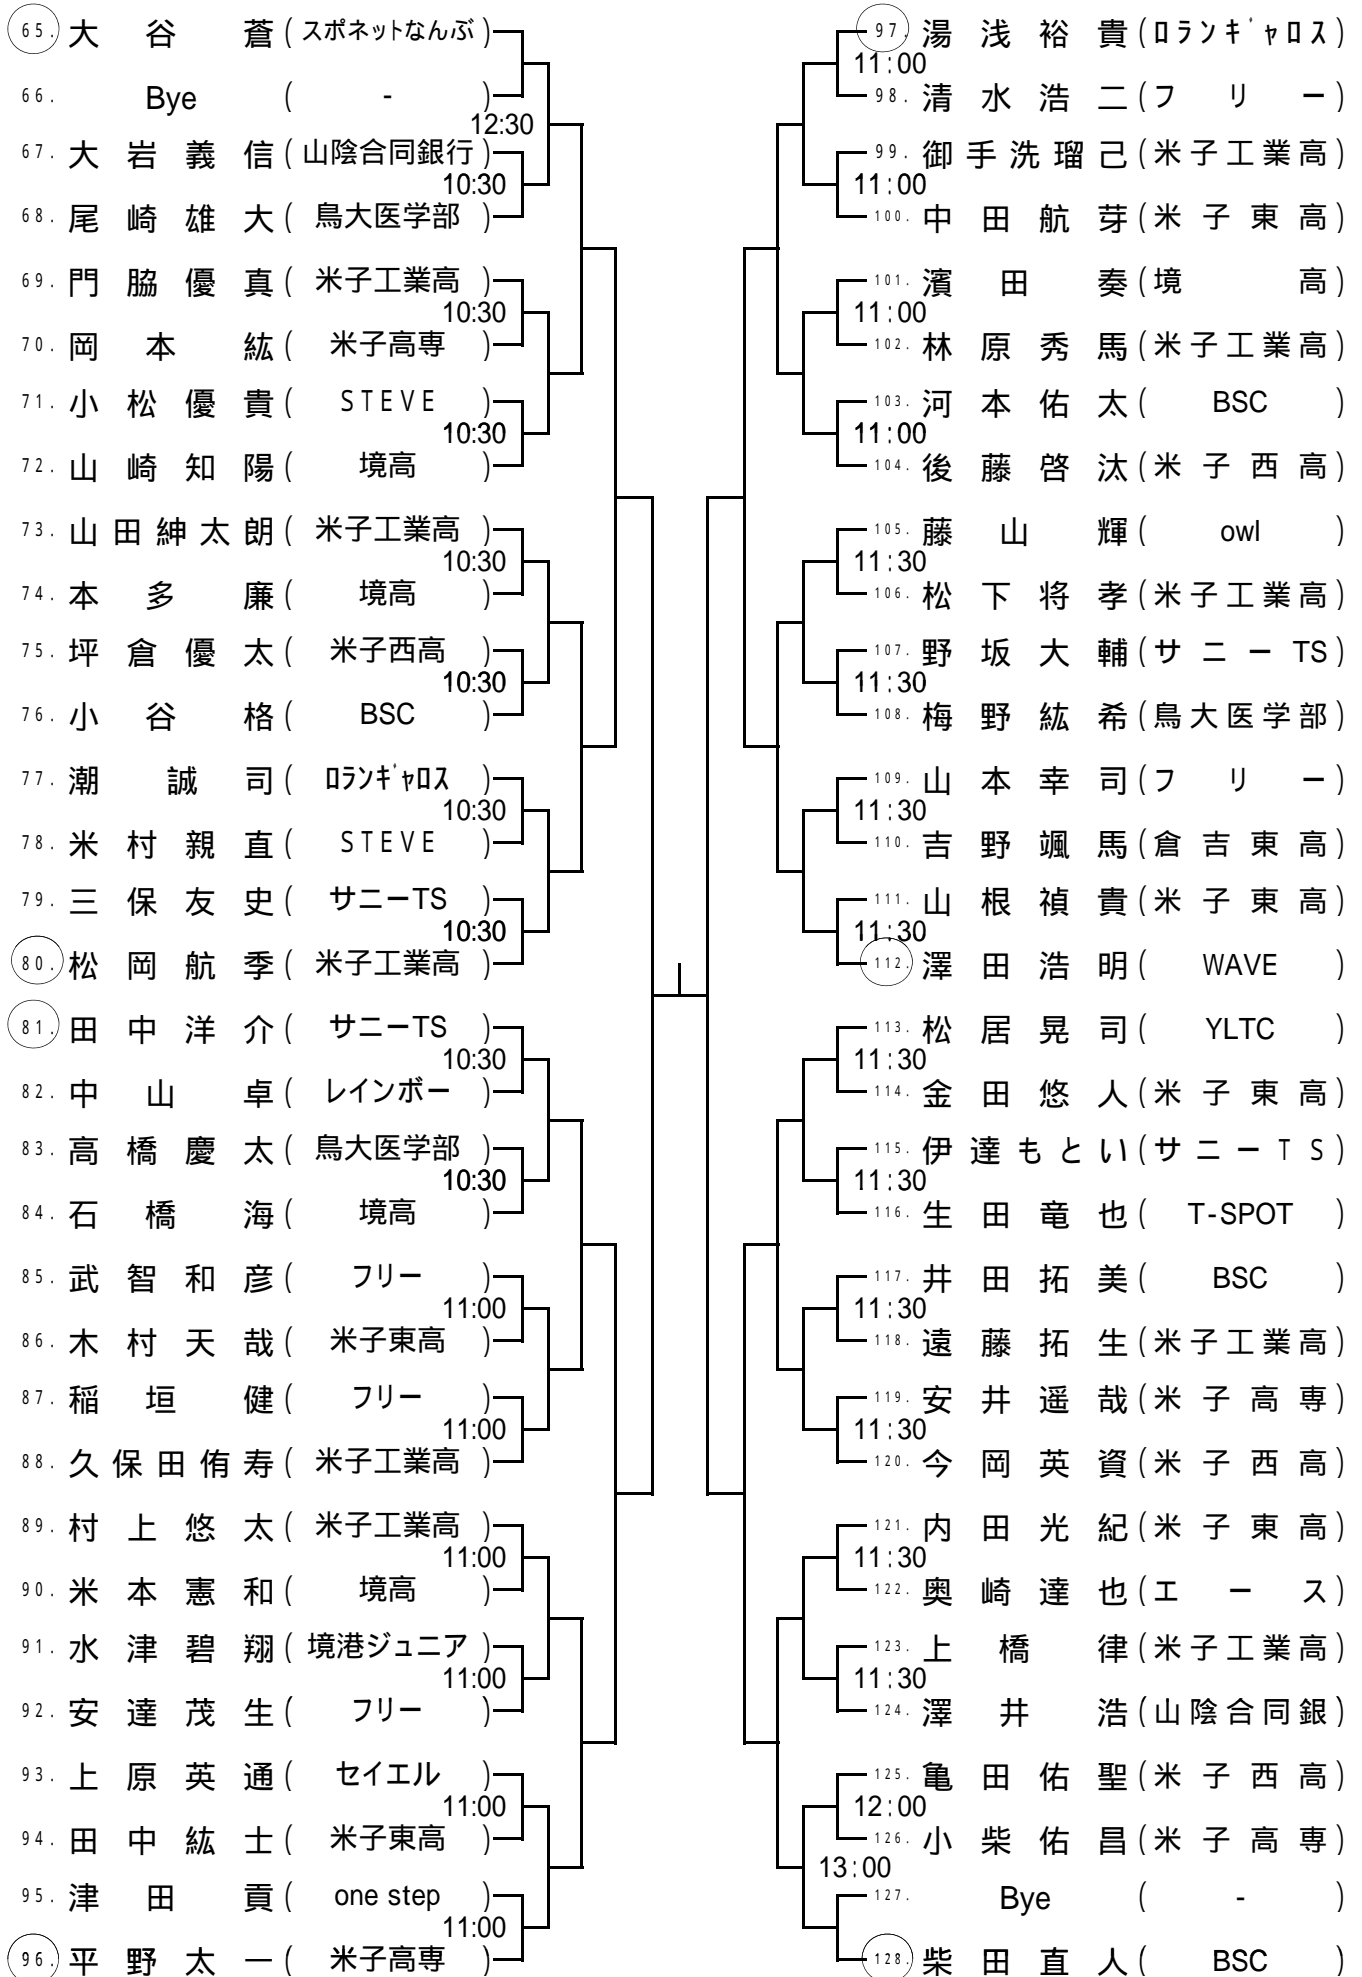

第50回 西島杯 2018

種目	試合方法	期日・会場			予備日	運 営
		9月23日	9月24日	9月30日	10月7日	
シングルス	男子 A	8ゲームマッチ	高専			米子市テニス協会
	B	6ゲームマッチ		東山		米子工業高
	C	6ゲームマッチ		高専		米子西高
	女子 A	8ゲームマッチ	東山			米子東高
	B	6ゲームマッチ	東山			米子東高
	45歳以上	8ゲームマッチ	東山			米子東高
	55歳以上	8ゲームマッチ	東山			米子東高
ダブルス	男子 A	8ゲームマッチ			高専	5C
	B	6ゲームマッチ			東山	Begins
	55歳以上	8ゲームマッチ			高専	5C
	女子	6ゲームマッチ 準決勝より 8ゲームマッチ			東山	Begins

男子45歳以上ダブルスは不成立となりました

予備日となった場合の会場はHPに掲載いたします

男子A級シングルス

会 場: 米子高専テニスコート
(指定時間の10分前には受付を完了すること)

男子B級シングルス(1) 会場: どりドラパーク米子庭球場
 (指定時間の10分前には受付を完了すること)

男子B級シングルス(2) 会 場: びらドラパーク米子庭球場

(指定時間の10分前には受付を完了すること)

男子C級シングルス 会場: 米子高专テニスコート
 (指定時間の10分前には受付を完了すること)

男子45歳以上シングルス

会場: どらドラパーク米子庭球場
(指定時間の10分前には受付を完了すること)

男子55歳以上シングルス

会場: どらドラパーク米子庭球場
(指定時間の10分前には受付を完了すること)

女子A級シングルス

会場：どらドラパーク米子庭球場

(指定時間の10分前には受付を完了すること)

女子B級シングルス

会場: どらドラパーク米子庭球場
(指定時間の10分前には受付を完了すること)

女子ダブルス

会場: どらドラパーク米子庭球場
 (指定時間の10分前には受付を完了すること)