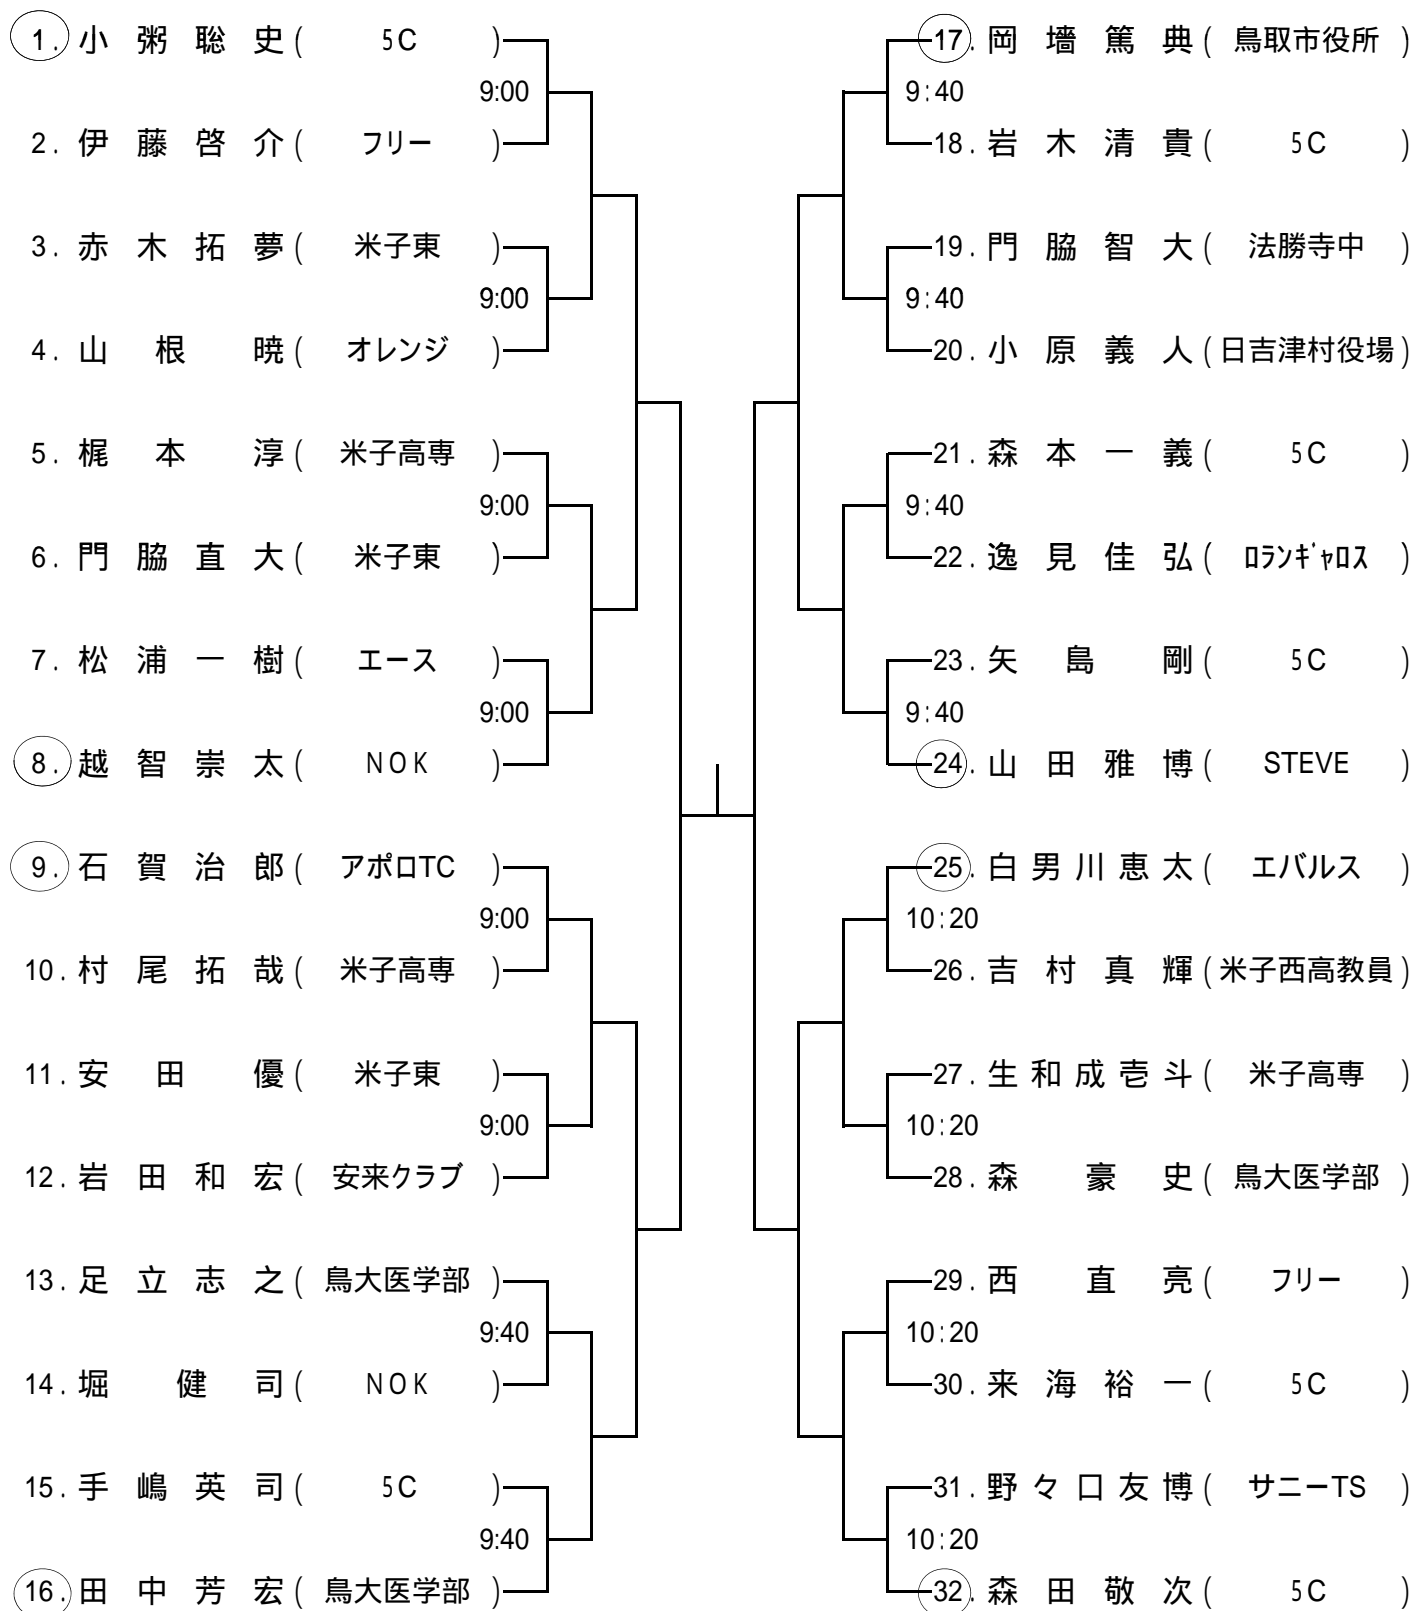

第50回 西島杯 2018

種目	試合方法	期日・会場			予備日	運 営
		9月23日	9月24日	9月30日	10月7日	
シングルス	男子 A	8ゲームマッチ	高専			米子市テニス協会
	B	6ゲームマッチ		東山		米子工業高
	C	6ゲームマッチ		高専		米子西高
	女子 A	8ゲームマッチ	東山			米子東高
	B	6ゲームマッチ	東山			米子東高
	45歳以上	8ゲームマッチ	東山			米子東高
	55歳以上	8ゲームマッチ	東山			米子東高
ダブルス	男子 A	8ゲームマッチ			高専	5C
	B	6ゲームマッチ			東山	Begins
	55歳以上	8ゲームマッチ			高専	5C
	女子	6ゲームマッチ 準決勝より 8ゲームマッチ			東山	Begins

男子45歳以上ダブルスは不成立となりました

予備日となった場合の会場はHPに掲載いたします

男子A級シングルス

会 場: 米子高専テニスコート
(指定時間の10分前には受付を完了すること)

男子B級シングルス(1) 会場: どりドラパーク米子庭球場
 (指定時間の10分前には受付を完了すること)

男子B級シングルス(2) 会 場: びらドラパーク米子庭球場

(指定時間の10分前には受付を完了すること)

男子C級シングルス 会場: 米子高专テニスコート
 (指定時間の10分前には受付を完了すること)

男子45歳以上シングルス

会場: どらドラパーク米子庭球場
(指定時間の10分前には受付を完了すること)

男子55歳以上シングルス

会場: どらドラパーク米子庭球場
(指定時間の10分前には受付を完了すること)

女子A級シングルス

会場：どらドラパーク米子庭球場

(指定時間の10分前には受付を完了すること)

女子B級シングルス

会場: どらドラパーク米子庭球場
(指定時間の10分前には受付を完了すること)

女子ダブルス

会場: どらドラパーク米子庭球場
 (指定時間の10分前には受付を完了すること)