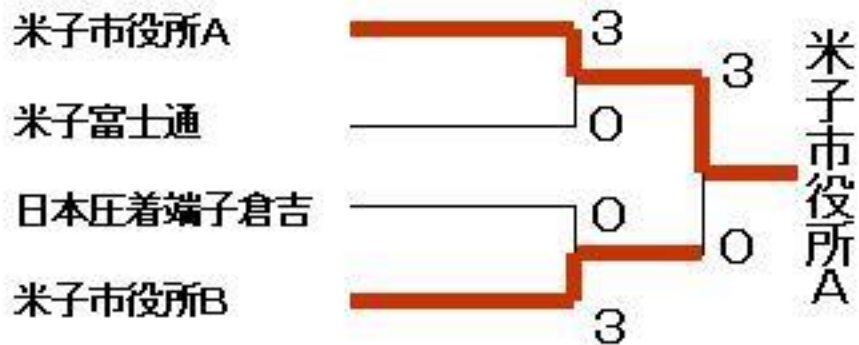

男子2部決勝トーナメント

男子1部決勝トーナメント 3位決定戦

鳥取県庁 2対1 山陰合同銀行