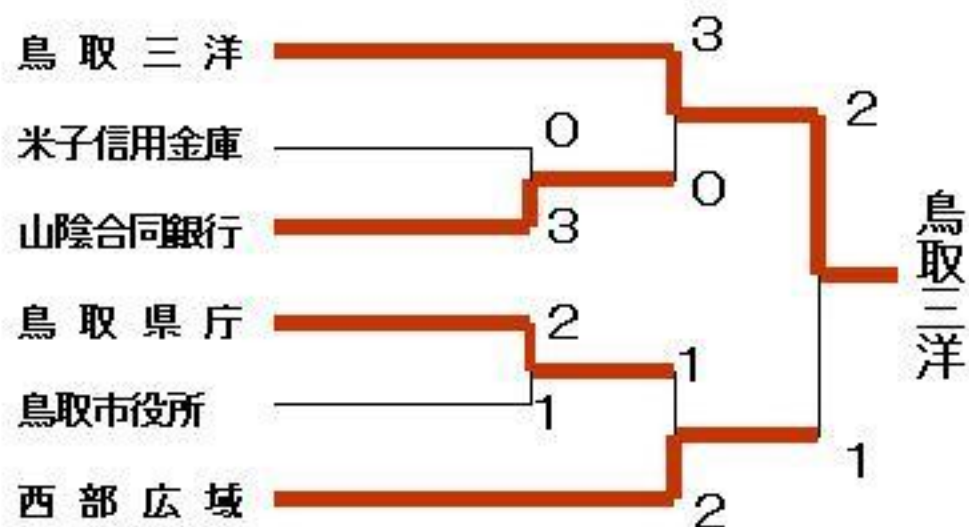

優勝 米子市役所A

準優勝 米子市役所B

優勝 日本圧着端子倉吉

3位 日本圧着端子倉吉

3位 米子富士通

平成13年鳥取県実業団テニス
Business-Pal
男子2部・女子

準優勝 米子信用金庫

男子1部決勝トーナメント