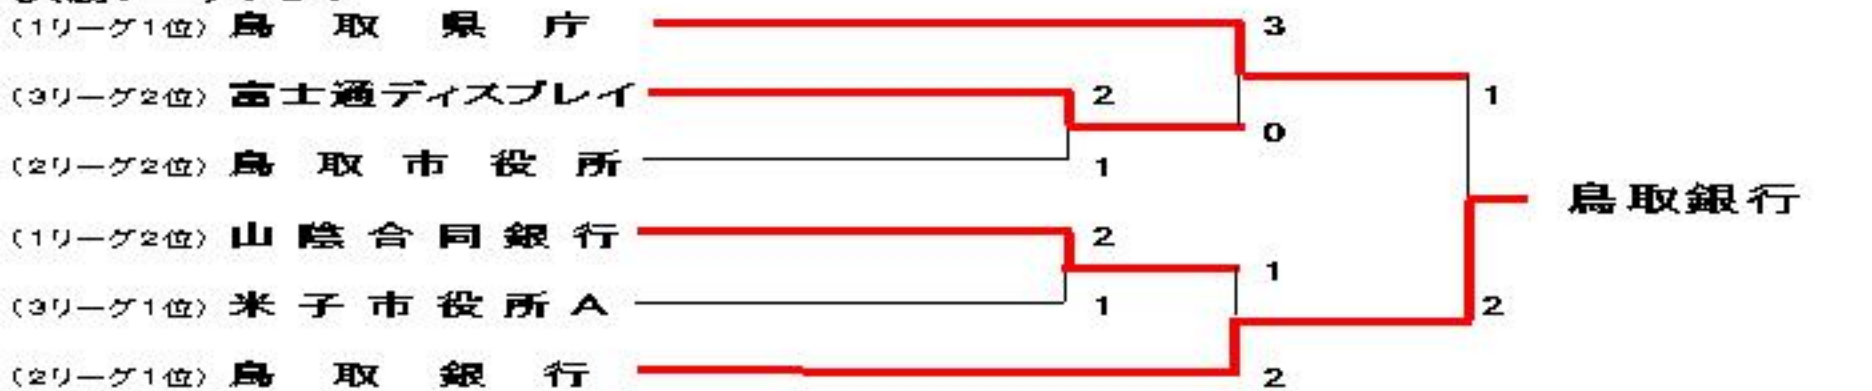

予選リーグ1

	西部広域	山陰合同銀行	鳥取県庁
1. 西部広域		× 1-2	× 0-3
2. 山陰合同銀行	○ 2-1		× 1-2
3. 鳥取県庁	○ 3-0	○ 2-1	

予選リーグ2

	鳥取銀行	米子市役所B	鳥取市役所
4. 鳥取銀行		○ 3-0	○ 2-1
5. 米子市役所B	× 0-3		× 1-2
6. 鳥取市役所	× 1-2	○ 2-1	

予選リーグ3

	米子市役所A	富士通ディスプレイ	米子信用金庫
7. 米子市役所A		○ 3-0	○ 3-0
8. 富士通ディスプレイ	× 0-3		○ 2-1
9. 米子信用金庫	× 0-3	× 1-2	

決勝トーナメント

コンソレーション

	西部広域	米子市役所B	米子信用金庫
1. 西部広域		○ 3-0	○ 3-0
2. 米子市役所B	× 0-3		× 0-3
3. 米子信用金庫	× 0-3	○ 3-0