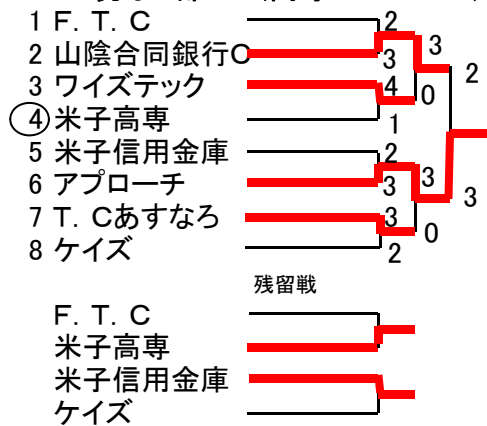

**2002 男子1部 (安来コート1~4)**

**男子2部 (境中央コート1~4)**

**男子3部 (西伯コート1~4)**

**男子4部 (安来コート5~8)**

**男子5部 (1-4高専5・6、5-8境中央5・6)**

**男子6部 (高専コート1~4)**

**男子7部 (日吉津コート1~4)**

女子1部 (東山コート1~4)

女子2部 (東山コート5~8)

女子3部 (東山コート9・10)