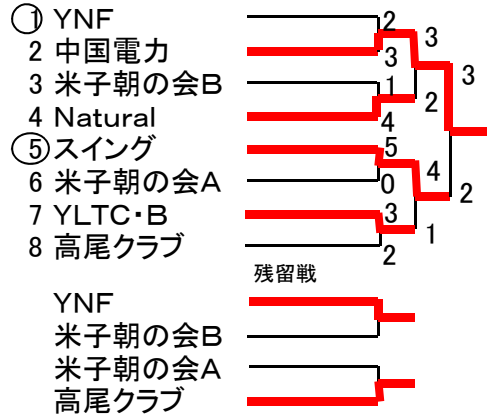

**2002 男子1部 (安来コート1~4)**

**男子2部 (境中央コート1~4)**

**男子3部 (西伯コート1~4)**

**男子4部 (安来コート5~8)**

**男子5部 (1-4高専5・6、5-8境中央5・6)**

**男子6部 (高専コート1~4)**

**男子7部 (日吉津コート1~4)**

女子1部 (東山コート1~4)

女子2部 (東山コート5~8)

女子3部 (東山コート9・10)