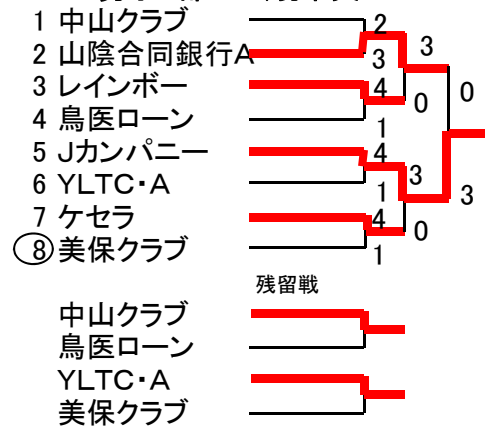

**2002 男子1部 (安来コート1~4)**

**男子2部 (境中央コート1~4)**

**男子3部 (西伯コート1~4)**

**男子4部 (安来コート5~8)**

**男子5部 (1-4高専5・6、5-8境中央5・6)**

**男子6部 (高専コート1~4)**

**男子7部 (日吉津コート1~4)**

女子1部 (東山コート1~4)

女子2部 (東山コート5~8)

女子3部 (東山コート9・10)