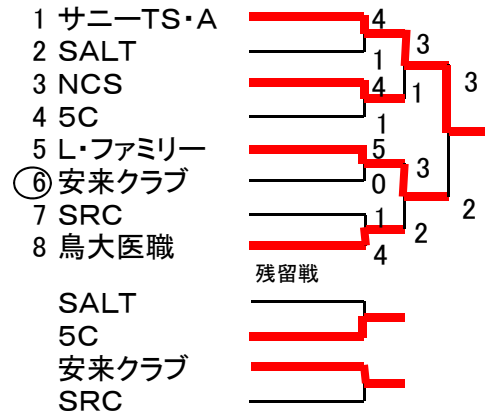

**2002 男子1部 (安来コート1~4)**

**男子2部 (境中央コート1~4)**

**男子3部 (西伯コート1~4)**

**男子4部 (安来コート5~8)**

**男子5部 (1-4高専5・6、5-8境中央5・6)**

**男子6部 (高専コート1~4)**

**男子7部 (日吉津コート1~4)**

女子1部 (東山コート1~4)

女子2部 (東山コート5~8)

女子3部 (東山コート9・10)