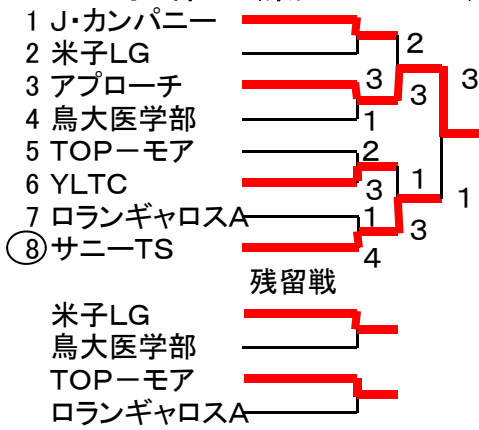

**2002 男子1部 (安来コート1~4)**

**男子2部 (境中央コート1~4)**

**男子3部 (西伯コート1~4)**

**男子4部 (安来コート5~8)**

**男子5部 (1-4高専5・6、5-8境中央5・6)**

**男子6部 (高専コート1~4)**

**男子7部 (日吉津コート1~4)**

女子1部 (東山コート1~4)

女子2部 (東山コート5~8)

女子3部 (東山コート9・10)