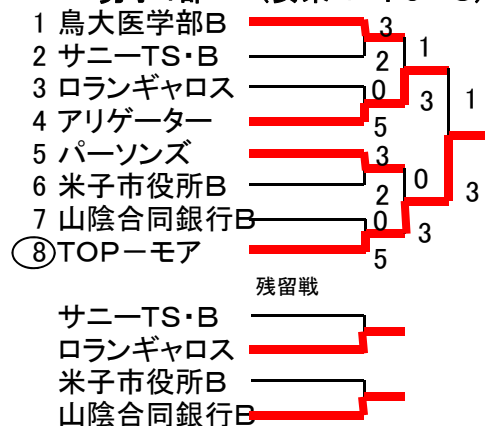

**2002 男子1部 (安来コート1~4)**

**男子2部 (境中央コート1~4)**

**男子3部 (西伯コート1~4)**

**男子4部 (安来コート5~8)**

**男子5部 (1-4高専5・6、5-8境中央5・6)**

**男子6部 (高専コート1~4)**

**男子7部 (日吉津コート1~4)**

女子1部 (東山コート1~4)

女子2部 (東山コート5~8)

女子3部 (東山コート9・10)