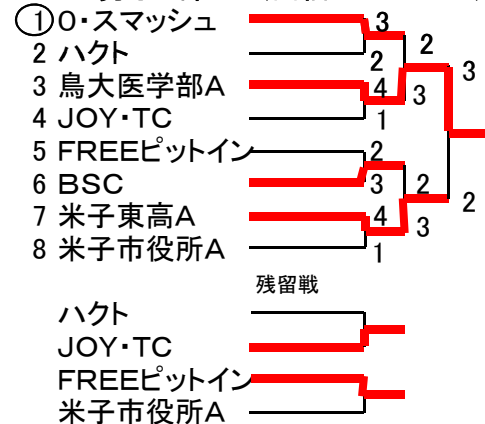

**2002 男子1部 (安来コート1~4)**

**男子2部 (境中央コート1~4)**

**男子3部 (西伯コート1~4)**

**男子4部 (安来コート5~8)**

**男子5部 (1-4高専5・6、5-8境中央5・6)**

**男子6部 (高専コート1~4)**

**男子7部 (日吉津コート1~4)**

女子1部 (東山コート1~4)

女子2部 (東山コート5~8)

女子3部 (東山コート9・10)