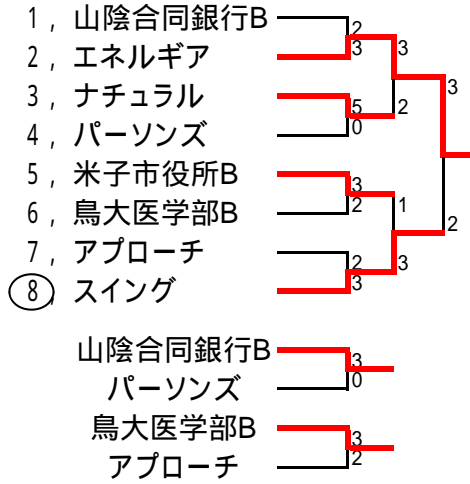

男子 2005年 7月18日(月)予備31日  
 (東山1~4)

男子4部 (境中央1~4)

男子2部 (東山5~8)

男子5部 (境中央5,6) (合銀コート)  
 決勝境コート

男子3部 (西伯1~4)

男子6部 (高専コート3面)

男子7部 (東山9,10)

男子7部

女子 2005年 7月17日(日)予備31

女子2部(東山5~6)

A		1	2	3	順位
①	鳥大医学部	/	4-1	2-3	2
2,	米子東B	1-4	/	1-4	3
3,	アプローチB	3-2	4-1	/	1

女子2部(東山7~8)

B		4	5	6	順位
④	JETS	/	2-3	3-2	2
5,	米子東A	3-2	/	5-0	1
6,	米子南A	0-5	2-3	/	3

女子2部(東山9~10)

C		7	8	9	順位
⑦	ショコラ	/	3-2	5-0	1
8,	米子市役所	2-3	/	2-3	3
9,	米子南B	2-3	3-2	/	2

女子2部決勝(東山6~10)

女子2部は6ゲーム先取ノード