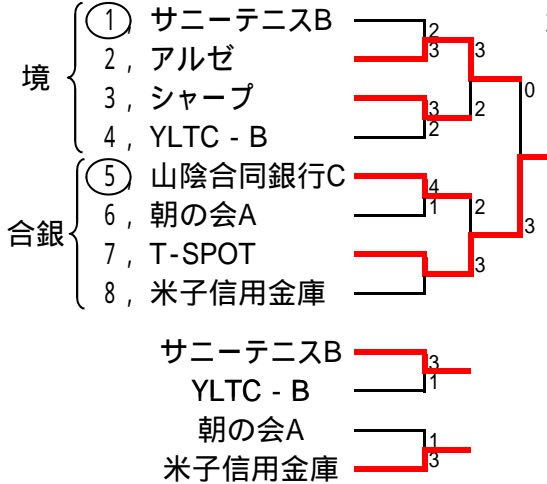

男子 2005年 7月18日(月)予備31日  
 (東山1~4)

男子4部 (境中央1~4)

男子2部 (東山5~8)

男子5部 (境中央5,6) (合銀コート)  
 決勝境コート

男子3部 (西伯1~4)

男子6部 (高専コート3面)

男子7部 (東山9,10)

男子7部

女子 2005年 7月17日(日)予備31

女子2部(東山5~6)

A		1	2	3	順位
①	鳥大医学部	/	4-1	2-3	2
2,	米子東B	1-4	/	1-4	3
3,	アプローチB	3-2	4-1	/	1

女子2部(東山7~8)

B		4	5	6	順位
④	JETS	/	2-3	3-2	2
5,	米子東A	3-2	/	5-0	1
6,	米子南A	0-5	2-3	/	3

女子2部(東山9~10)

C		7	8	9	順位
⑦	ショコラ	/	3-2	5-0	1
8,	米子市役所	2-3	/	2-3	3
9,	米子南B	2-3	3-2	/	2

女子2部決勝(東山6~10)

女子2部は6ゲーム先取ノード