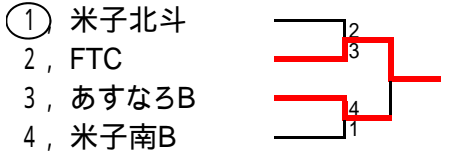

男子 2005年 7月18日(月)予備31日  
 (東山1~4)

男子4部 (境中央1~4)

男子2部 (東山5~8)

男子5部 (境中央5,6) (合銀コート)  
 決勝境コート

男子3部 (西伯1~4)

男子6部 (高専コート3面)

男子7部 (東山9,10)

男子7部