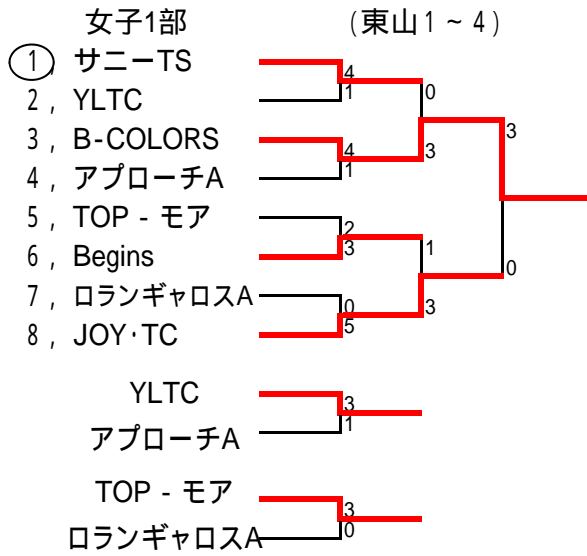

男子 2005年 7月18日(月)予備31日  
 (東山1~4)

男子4部 (境中央1~4)

男子2部 (東山5~8)

男子5部 (境中央5,6) (合銀コート)  
 決勝境コート

男子3部 (西伯1~4)

男子6部 (高専コート3面)

男子7部 (東山9,10)

男子7部

女子 2005年 7月17日(日)予備31

女子2部(東山5~6)

A		1	2	3	順位
①	鳥大医学部	/	4-1	2-3	2
2,	米子東B	1-4	/	1-4	3
3,	アプローチB	3-2	4-1	/	1

女子2部(東山7~8)

B		4	5	6	順位
④	JETS	/	2-3	3-2	2
5,	米子東A	3-2	/	5-0	1
6,	米子南A	0-5	2-3	/	3

女子2部(東山9~10)

C		7	8	9	順位
⑦	ショコラ	/	3-2	5-0	1
8,	米子市役所	2-3	/	2-3	3
9,	米子南B	2-3	3-2	/	2

女子2部決勝(東山6~10)

女子2部は6ゲーム先取ノード