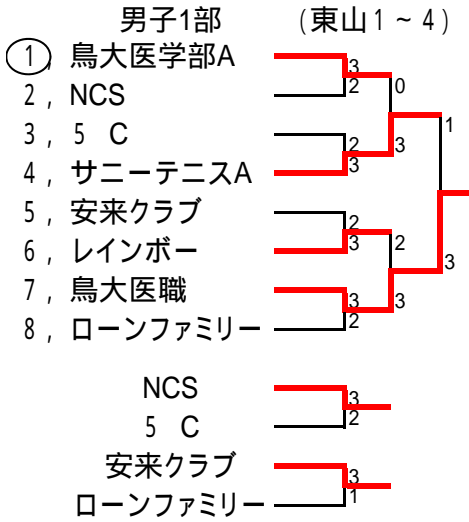

男子 2005年 7月18日(月)予備31日  
 (東山1~4)

男子4部 (境中央1~4)

男子2部 (東山5~8)

男子5部 (境中央5,6) (合銀コート)  
 決勝境コート

男子3部 (西伯1~4)

男子6部 (高専コート3面)

男子7部 (東山9,10)

男子7部

女子 2005年 7月17日(日)予備31

女子2部(東山5~6)

A		1	2	3	順位
①	鳥大医学部	/	4-1	2-3	2
2,	米子東B	1-4	/	1-4	3
3,	アプローチB	3-2	4-1	/	1

女子2部(東山7~8)

B		4	5	6	順位
④	JETS	/	2-3	3-2	2
5,	米子東A	3-2	/	5-0	1
6,	米子南A	0-5	2-3	/	3

女子2部(東山9~10)

C		7	8	9	順位
⑦	ショコラ	/	3-2	5-0	1
8,	米子市役所	2-3	/	2-3	3
9,	米子南B	2-3	3-2	/	2

女子2部決勝(東山6~10)

女子2部は6ゲーム先取ノード