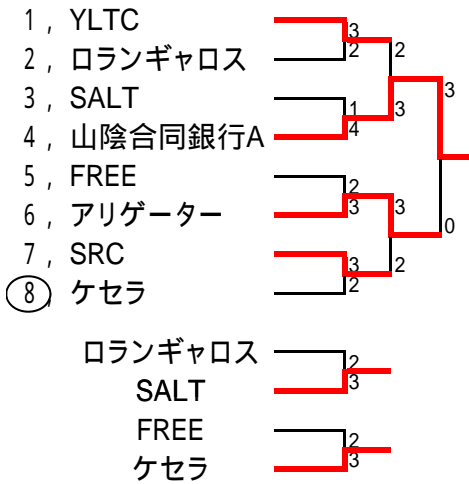

男子 2005年 7月18日(月)予備31日  
 (東山1~4)

男子4部 (境中央1~4)

男子2部 (東山5~8)

男子5部 (境中央5,6) (合銀コート)  
 決勝境コート

男子3部 (西伯1~4)

男子6部 (高専コート3面)

男子7部 (東山9,10)

男子7部

女子 2005年 7月17日(日)予備31

女子2部(東山5~6)

A		1	2	3	順位
①	鳥大医学部	/	4-1	2-3	2
2,	米子東B	1-4	/	1-4	3
3,	アプローチB	3-2	4-1	/	1

女子2部(東山7~8)

B		4	5	6	順位
④	JETS	/	2-3	3-2	2
5,	米子東A	3-2	/	5-0	1
6,	米子南A	0-5	2-3	/	3

女子2部(東山9~10)

C		7	8	9	順位
⑦	ショコラ	/	3-2	5-0	1
8,	米子市役所	2-3	/	2-3	3
9,	米子南B	2-3	3-2	/	2

女子2部決勝(東山6~10)

女子2部は6ゲーム先取ノード