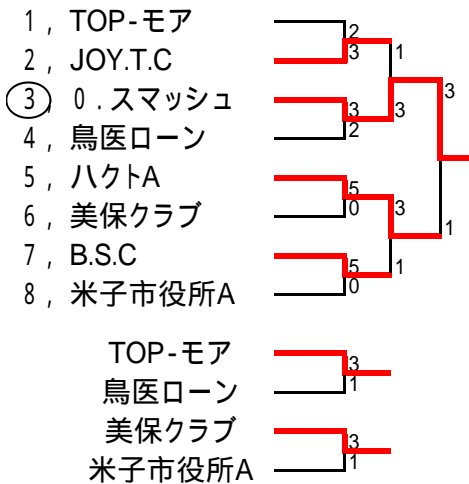

男子 2005年 7月18日(月)予備31日  
 (東山1~4)

男子4部 (境中央1~4)

男子2部 (東山5~8)

男子5部 (境中央5,6) (合銀コート)  
 決勝境コート

男子3部 (西伯1~4)

男子6部 (高専コート3面)

男子7部 (東山9,10)

男子7部

女子 2005年 7月17日(日)予備31

女子2部(東山5~6)

A		1	2	3	順位
①	鳥大医学部	/	4-1	2-3	2
2,	米子東B	1-4	/	1-4	3
3,	アプローチB	3-2	4-1	/	1

女子2部(東山7~8)

B		4	5	6	順位
④	JETS	/	2-3	3-2	2
5,	米子東A	3-2	/	5-0	1
6,	米子南A	0-5	2-3	/	3

女子2部(東山9~10)

C		7	8	9	順位
⑦	ショコラ	/	3-2	5-0	1
8,	米子市役所	2-3	/	2-3	3
9,	米子南B	2-3	3-2	/	2

女子2部決勝(東山6~10)

女子2部は6ゲーム先取ノード