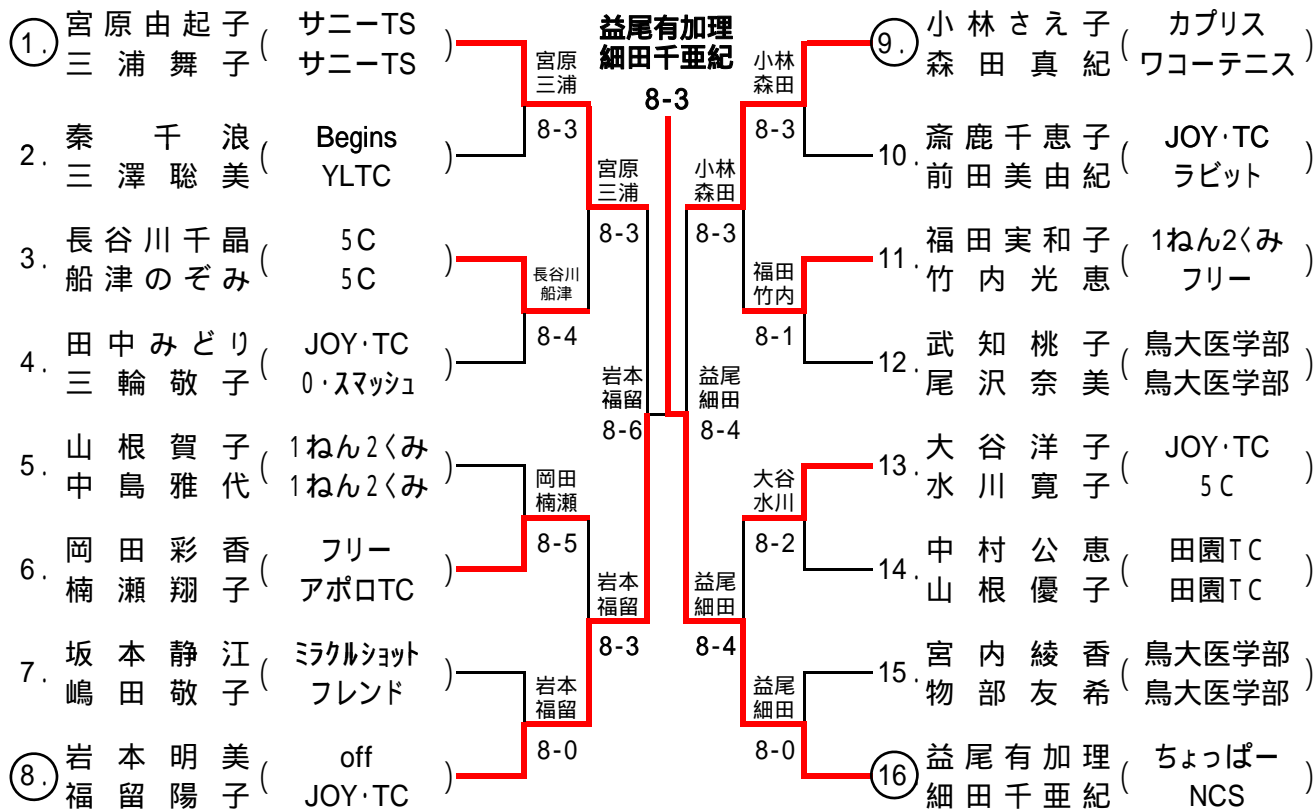

2015 皆生トーナメント決勝 6月21日(日) 8ゲームマッチ

会場: どらドラパーク米子テニスコート
運営クラブ: 米子市テニス協会

男子

女子

2015皆生トーナメント

男子予選リーグ

平成27年6月14日

会場:どらドラパーク米子

8ゲームマッチ(ノード)

運営クラブ: サニーTS

試合順序: ①1-2 ②1-3 ③2-3

①1-2 ②3-4 ③1-3 ④2-4 ⑤1-4 ⑥2-3 (4チームのリーグ)

	No.1		No.2		No.3		No.4		1位	2位	3位	4位
	名前	所属	名前	所属	名前	所属	名前	名前				
A	来海裕一	5C	諏訪靖典	T-SPOT	三好謙一	鳥大第二内科	山口辰之	サニーTS	No.1	No.3	No.2	No.4
	姫野拓郎	5C	川井 修	T-SPOT	岩本 拓	鳥大第二内科	山根直毅	サニーTS				
B	宅野隆司	BSC	上西大介	フリー	松浦和幸	米子市役所	松田 裕	SAURUS	No.1	No.3	No.4	No.2
	森田敬次	5C	柴田一鷹	フリー	長谷川将司	米子市役所	堀江健太郎	SAURUS				
C	盛本貴之	カプリス	森村一信	森村会計	玉田一成	サニーTS	遠藤 彰	やまつみSC	No.1	No.3	No.2	No.4
	田中謙次	ウイング	和気 久	NOK	加納裕祥	サニーTS	塚野真樹	やまつみSC				
D	山口英晃	オレンジ	藤山晋太郎	BSC	山中正樹	YHT	田淵裕也	鳥大医学部	No.4	No.1	No.2	No.3
	網田祐人	ウイング	安藤 涼	BSC	山根幹夫	アプローチ	高田龍司	鳥大医学部				
E	三橋礼二	フリー	中村伸一	esp	勝井節朗	リサーチTC	長谷川孝之	スピリッツ	No.4	No.3	No.1	No.2
	見生正志	ガンキャノン	伊藤輝幸	NOK	西尾元弘	リサーチTC	佐藤崇弘	tiit				
F	西谷卓郎	BSC	潮 誠司	ロランギャロス	近藤天也	鳥大医学部			No.3	No.1	No.2	
	門脇正和	BSC	山根 繁	スカイブルー	植松慎弥	鳥大医学部						

ーグNo.1のチームが進行と結果報告をお願いします。(1位、2位が決勝進出できます赤字のNOが決勝へ
全試合試合前の練習はサーブ5本のみ 勝ち数、直接対決の勝者、得失点差

2015皆生トーナメント

女子予選リーグ

平成27年6月14日

会場: どらドラパーク米子

運営クラブ: O・スマッシュ

8ゲームマッチ(ノード)

試合順序: ①1-2 ②1-3 ③2-3