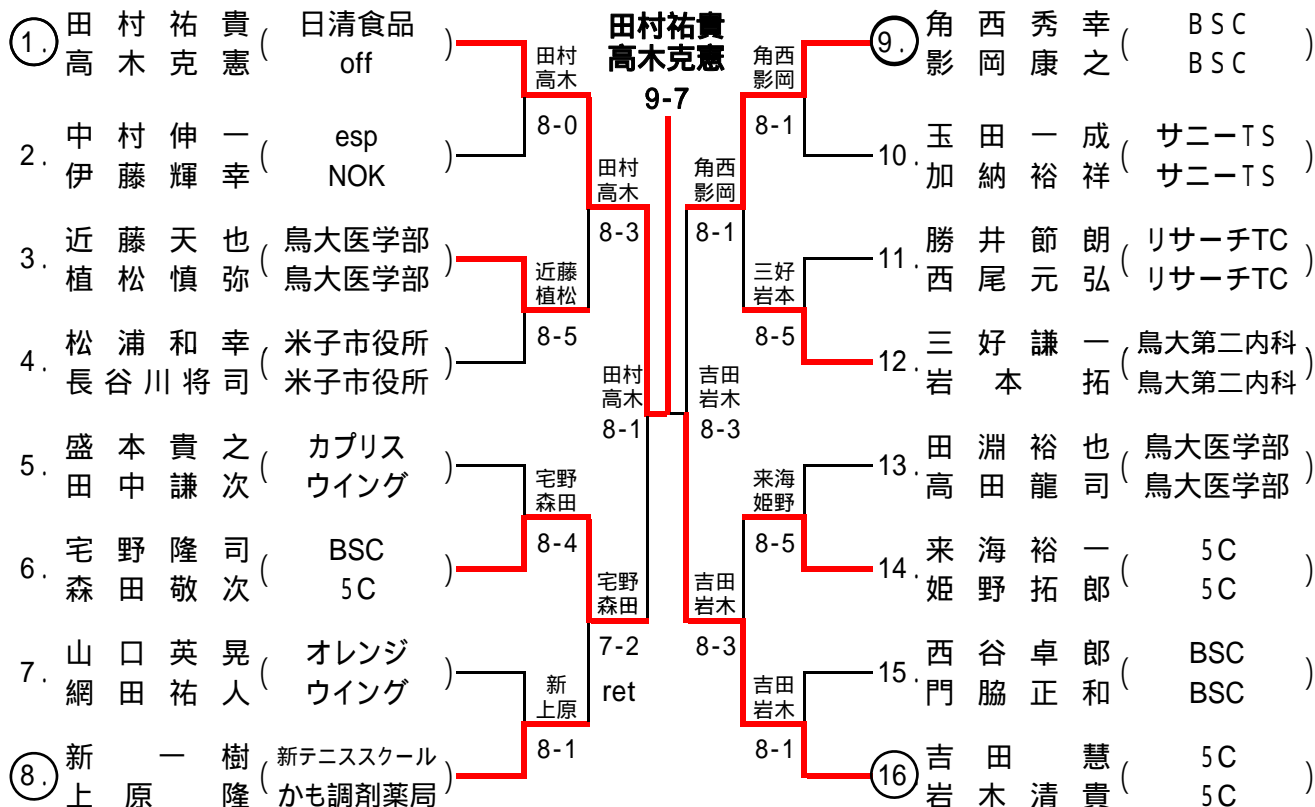

2015 皆生トーナメント決勝 6月21日(日) 8ゲームマッチ

会場: どらドラパーク米子テニスコート
運営クラブ: 米子市テニス協会

男子

女子

2015皆生トーナメント

男子予選リーグ

平成27年6月14日

会場:どらドラパーク米子

8ゲームマッチ(ノード)

運営クラブ: サニーTS

試合順序: ①1-2 ②1-3 ③2-3

①1-2 ②3-4 ③1-3 ④2-4 ⑤1-4 ⑥2-3 (4チームのリーグ)

	No.1		No.2		No.3		No.4		1位	2位	3位	4位
	名前	所属	名前	所属	名前	所属	名前	名前				
A	来海裕一	5C	諏訪靖典	T-SPOT	三好謙一	鳥大第二内科	山口辰之	サニーTS	No.1	No.3	No.2	No.4
	姫野拓郎	5C	川井 修	T-SPOT	岩本 拓	鳥大第二内科	山根直毅	サニーTS				
B	宅野隆司	BSC	上西大介	フリー	松浦和幸	米子市役所	松田 裕	SAURUS	No.1	No.3	No.4	No.2
	森田敬次	5C	柴田一鷹	フリー	長谷川将司	米子市役所	堀江健太郎	SAURUS				
C	盛本貴之	カプリス	森村一信	森村会計	玉田一成	サニーTS	遠藤 彰	やまつみSC	No.1	No.3	No.2	No.4
	田中謙次	ウイング	和気 久	NOK	加納裕祥	サニーTS	塚野真樹	やまつみSC				
D	山口英晃	オレンジ	藤山晋太郎	BSC	山中正樹	YHT	田淵裕也	鳥大医学部	No.4	No.1	No.2	No.3
	網田祐人	ウイング	安藤 涼	BSC	山根幹夫	アプローチ	高田龍司	鳥大医学部				
E	三橋礼二	フリー	中村伸一	esp	勝井節朗	リサーチTC	長谷川孝之	スピリッツ	No.4	No.3	No.1	No.2
	見生正志	ガンキャノン	伊藤輝幸	NOK	西尾元弘	リサーチTC	佐藤崇弘	tiit				
F	西谷卓郎	BSC	潮 誠司	ロランギャロス	近藤天也	鳥大医学部			No.3	No.1	No.2	
	門脇正和	BSC	山根 繁	スカイブルー	植松慎弥	鳥大医学部						

ーグNo.1のチームが進行と結果報告をお願いします。(1位、2位が決勝進出できます赤字のNOが決勝へ
全試合試合前の練習はサーブ5本のみ 勝ち数、直接対決の勝者、得失点差

2015皆生トーナメント

女子予選リーグ

平成27年6月14日

会場: どらドラパーク米子

運営クラブ: O・スマッシュ

8ゲームマッチ(ノード)

試合順序: ①1-2 ②1-3 ③2-3

リーグNo.1のチームが進行と結果報告をお願いします。(1位、2位が決勝進出できます赤字のNOが決勝へ
全試合試合前の練習はサーブ5本のみ 勝ち数、直接対決の勝者、得失点差)