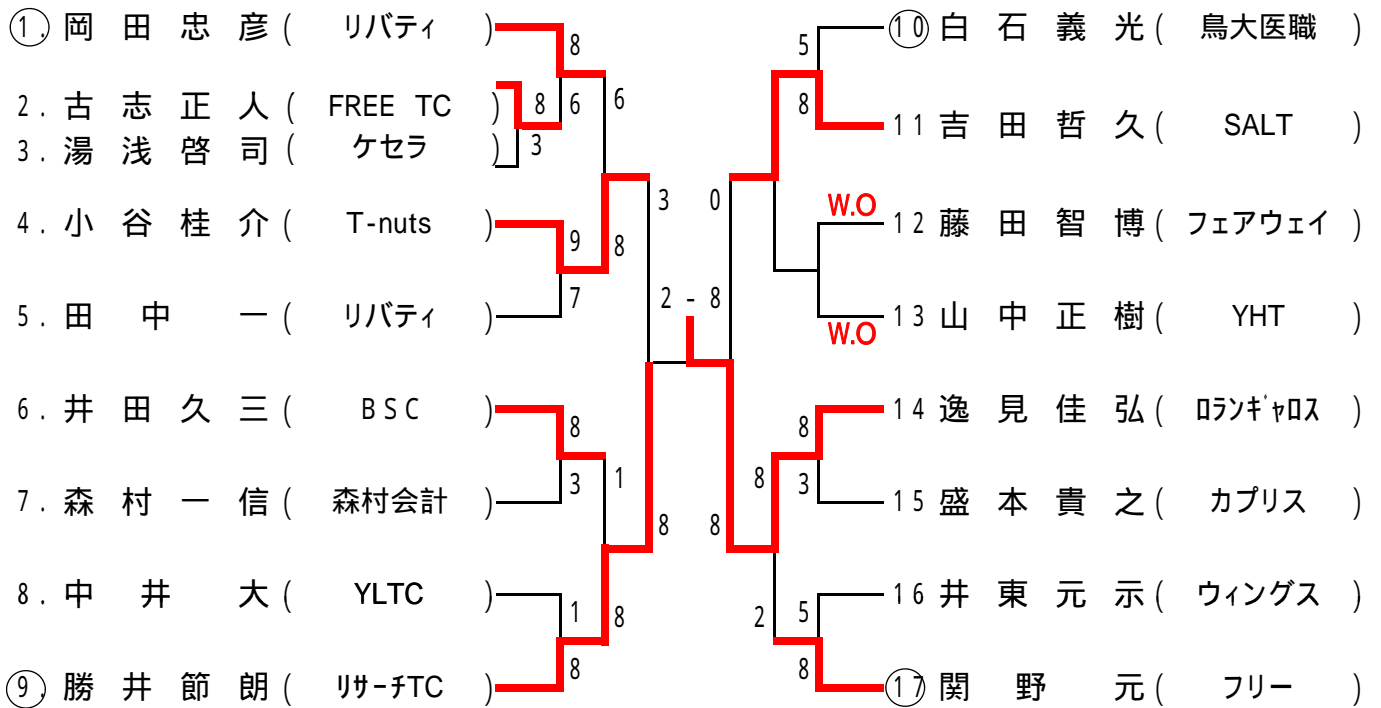

2012県選手権女子A級シングルス

会場: どちらパーク米子庭球場

2012県選手権男子45歳以上シングルス

会場: どちらパーク米子庭球場

2012県選手権男子A級ダブルス

会場：どらどらパーク米子庭球場

2012県選手権男子45歳以上ダブルス

会場: どらどらパーク米子庭球場

2012県選手権女子A級ダブルス

会場：どらどらパーク米子庭球場