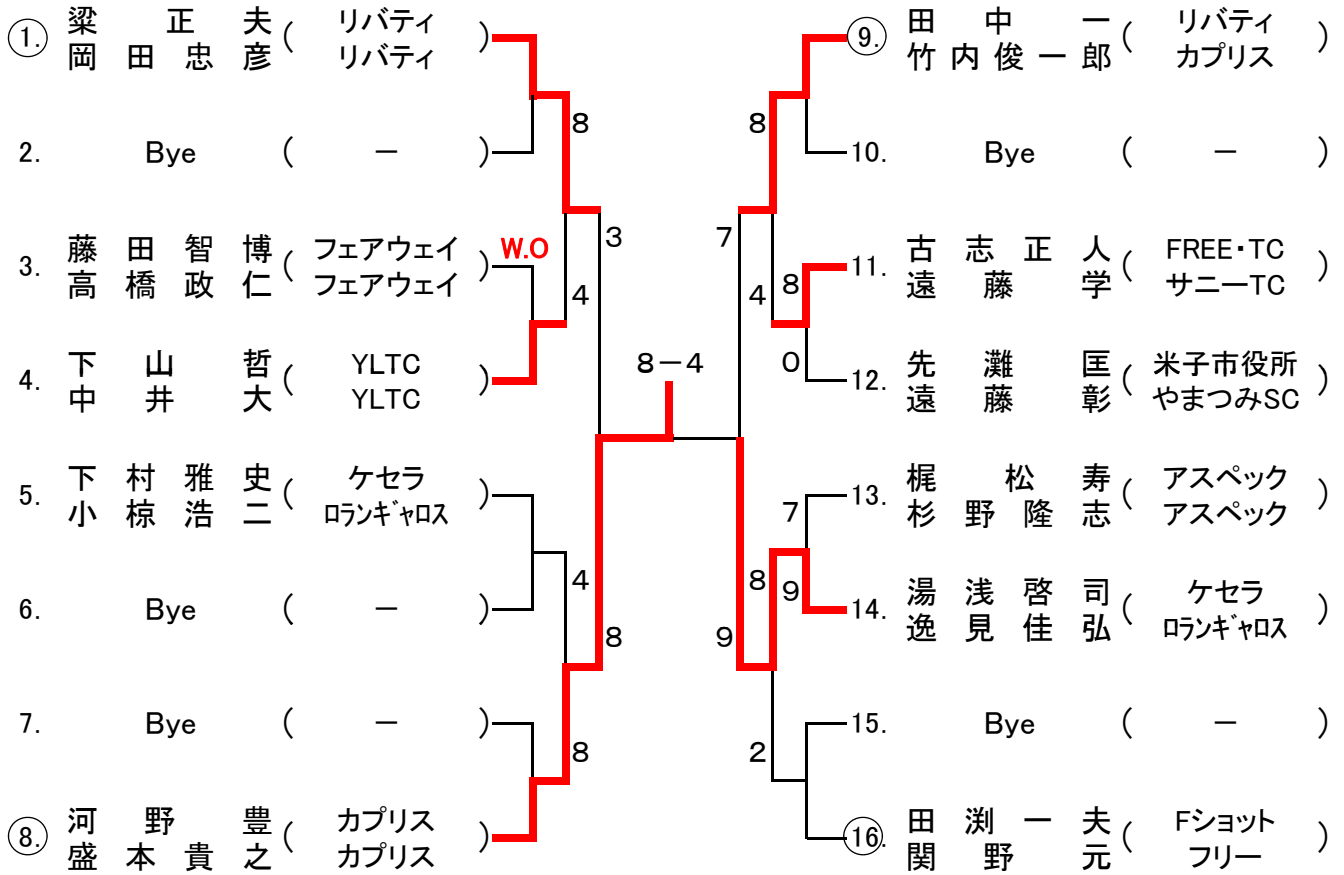

2012県選手権女子A級シングルス

会場: どちらパーク米子庭球場

2012県選手権男子45歳以上シングルス

会場: どちらパーク米子庭球場

2012県選手権男子A級ダブルス

会場：どらどらパーク米子庭球場

2012県選手権男子45歳以上ダブルス

会場: どらどらパーク米子庭球場

2012県選手権女子A級ダブルス

会場：どらどらパーク米子庭球場