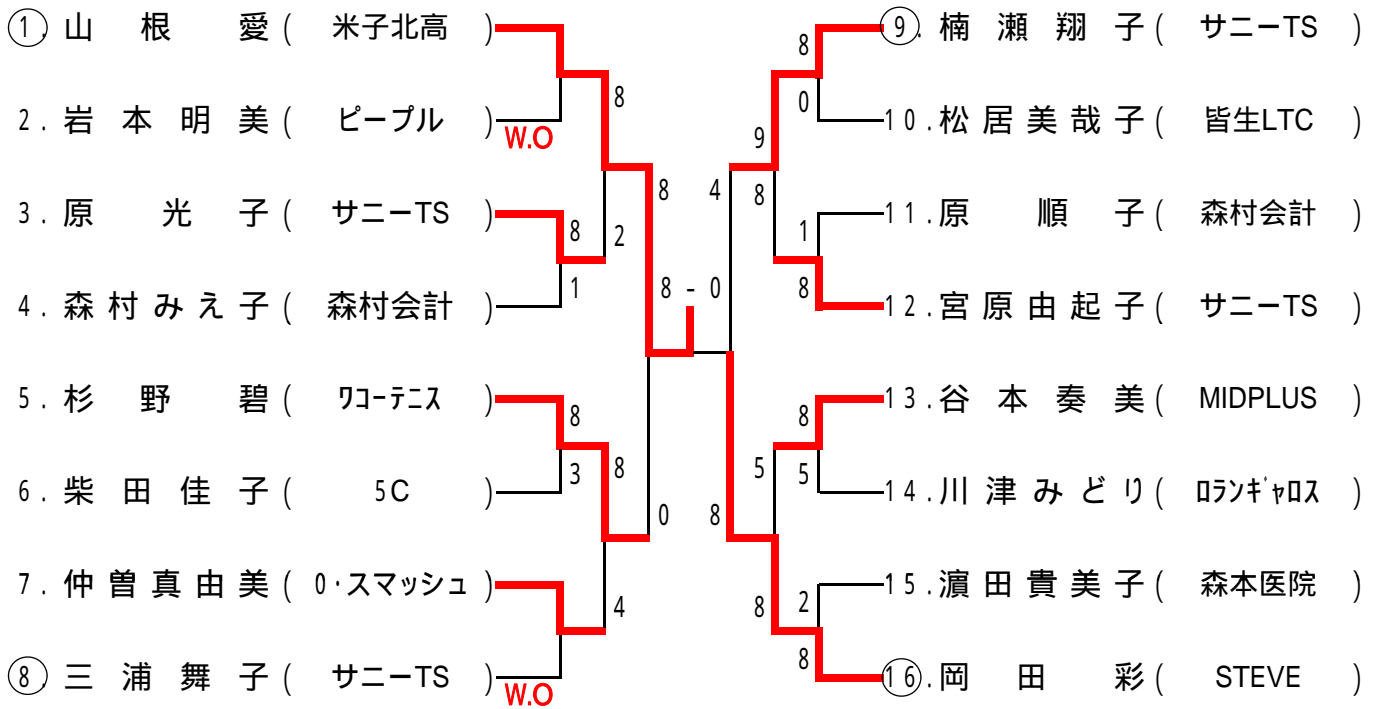

2012県選手権女子A級シングルス

会場: どちらパーク米子庭球場

2012県選手権男子45歳以上シングルス

会場: どちらパーク米子庭球場

2012県選手権男子A級ダブルス

会場：どらどらパーク米子庭球場

2012県選手権男子45歳以上ダブルス

会場: どらどらパーク米子庭球場

2012県選手権女子A級ダブルス

会場：どらどらパーク米子庭球場