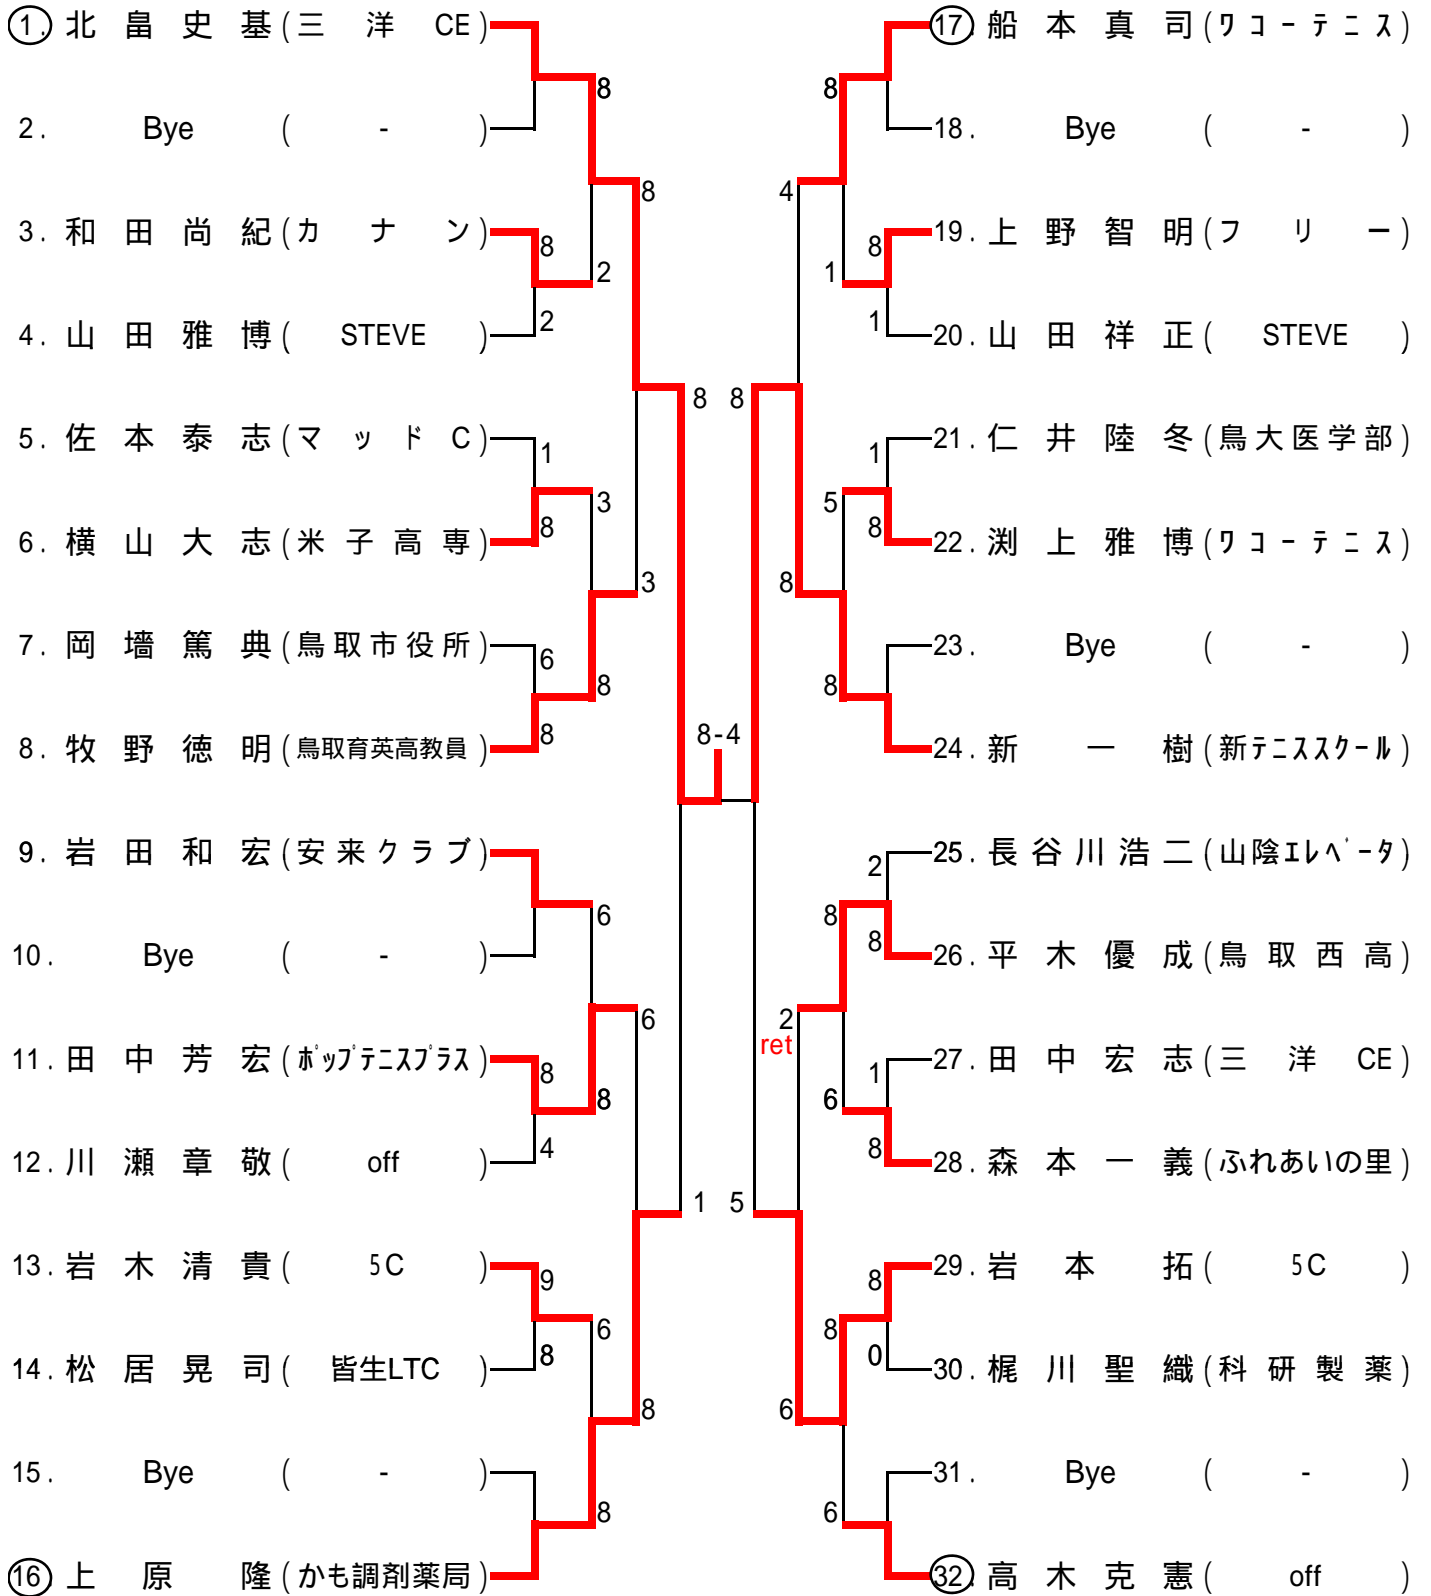

# 男子シングルス

会場: だらだらパーク米子庭球場

# 男子45歳シングルス

会場: だらだらパーク米子庭球場

# 男子ダブルス

会場: だらだらパーク米子庭球場

# 女子ダブルス

会 どころパーク米子庭球場  
(指定時間の10分前には受付を完了すること)