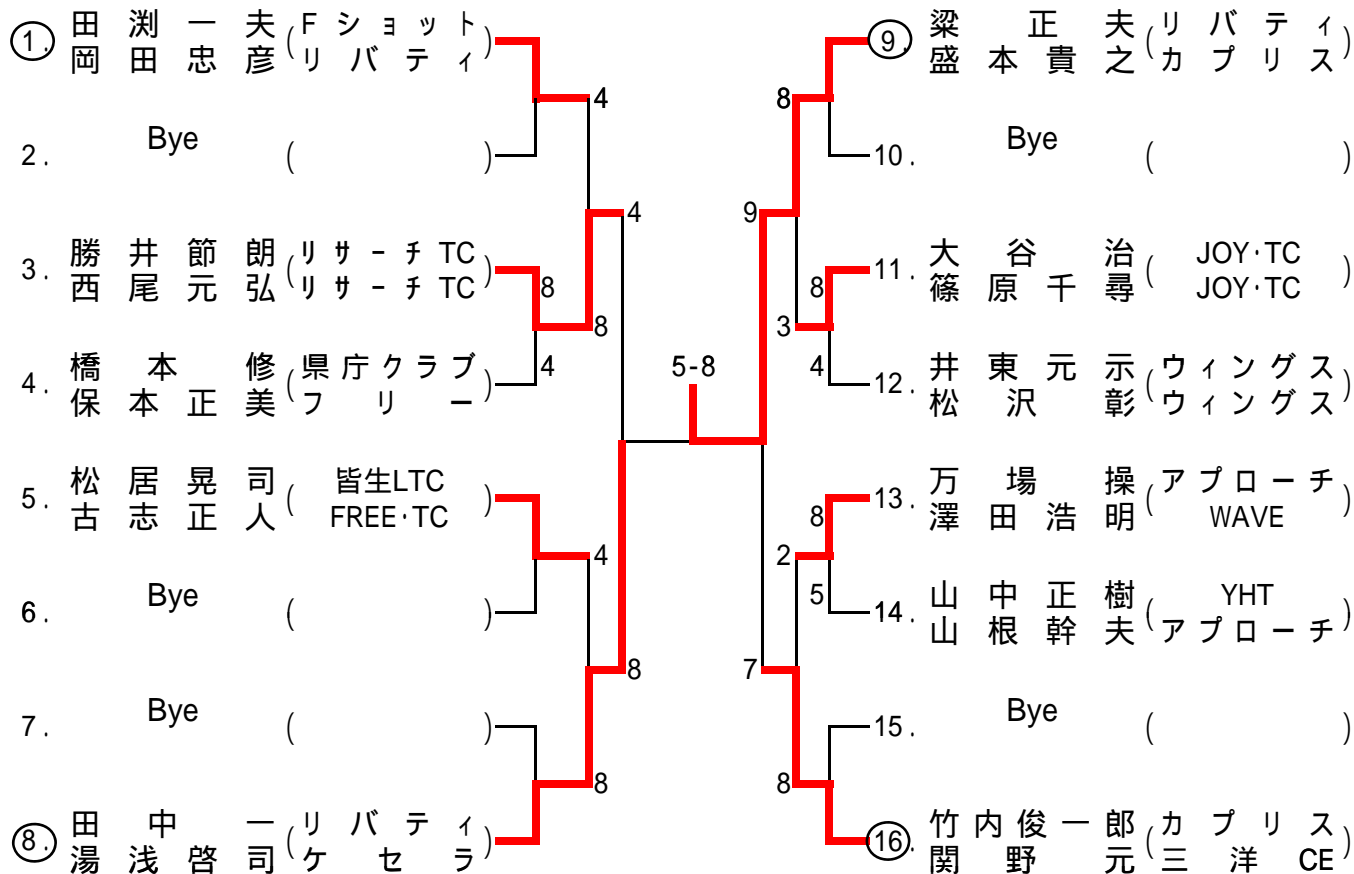

# 女子シングルス

会場: だらだらパーク米子庭球場

# 男子ダブルス

会場: だらだらパーク米子庭球場

# 男子45歳以上ダブルス

会場: だらだらパーク米子庭球場

# 女子ダブルス

会 どころパーク米子庭球場  
(指定時間の10分前には受付を完了すること)