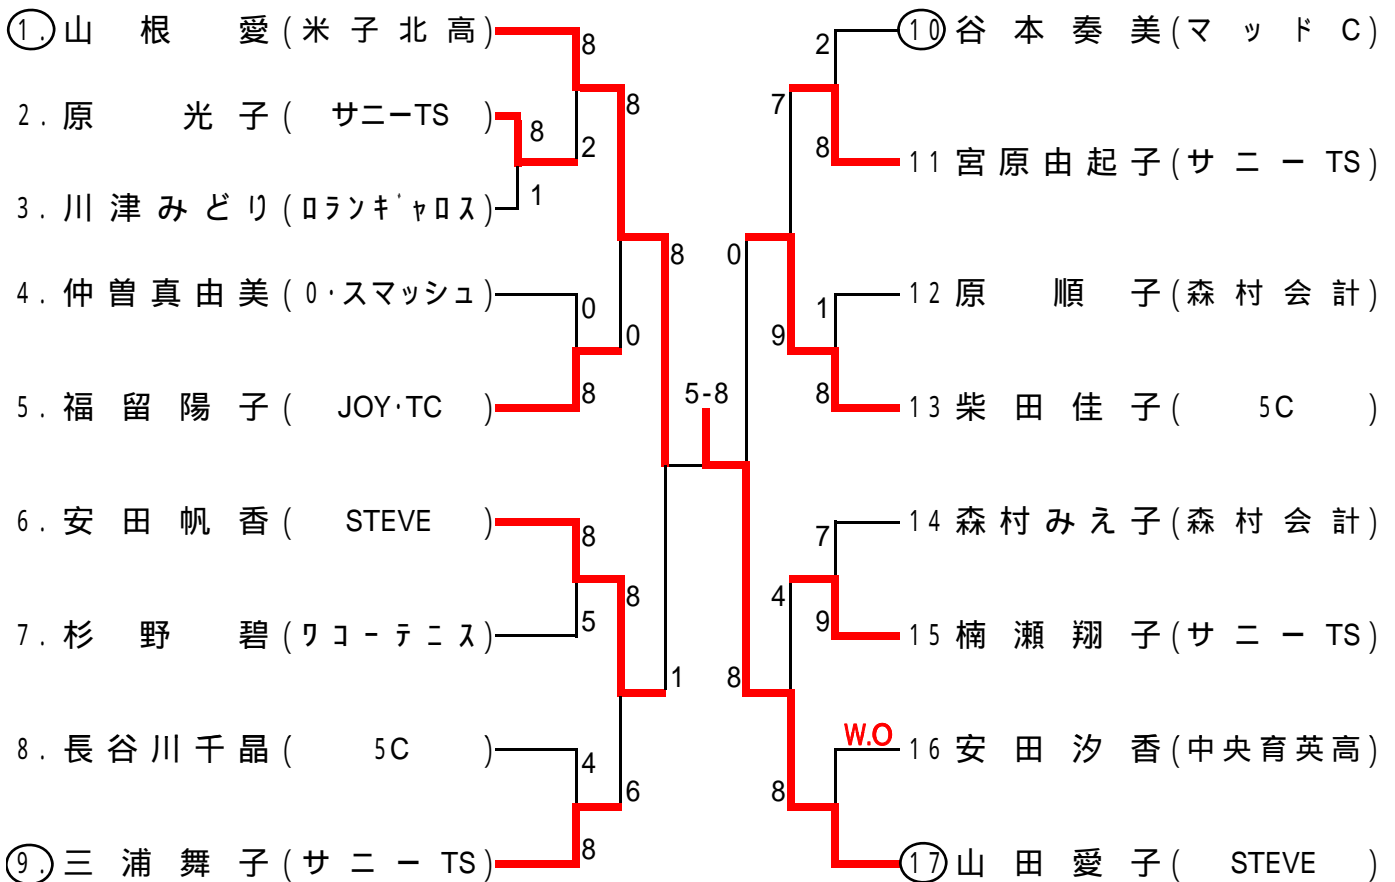

# 男子シングルス

会場: だらだらパーク米子庭球場

# 男子45歳シングルス

会場: だらだらパーク米子庭球場

# 男子ダブルス

会場: だらだらパーク米子庭球場

# 女子ダブルス

会 どころパーク米子庭球場  
(指定時間の10分前には受付を完了すること)