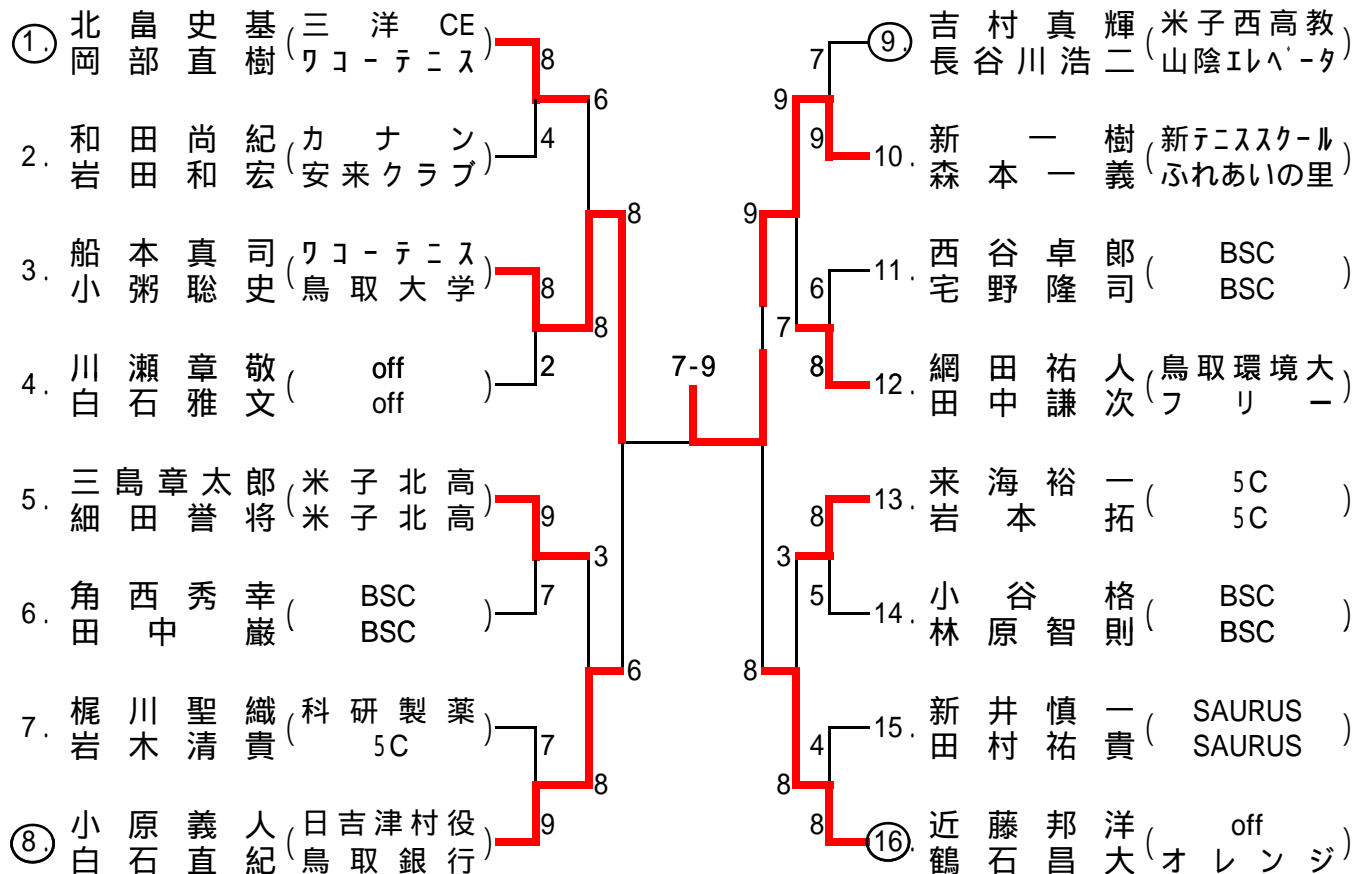

# 男子45歳シングルス

会場: だらだらパーク米子庭球場

# 女子シングルス

会場: だらだらパーク米子庭球場

# 男子ダブルス

会場: だらだらパーク米子庭球場

# 女子ダブルス

会 どころパーク米子庭球場  
(指定時間の10分前には受付を完了すること)