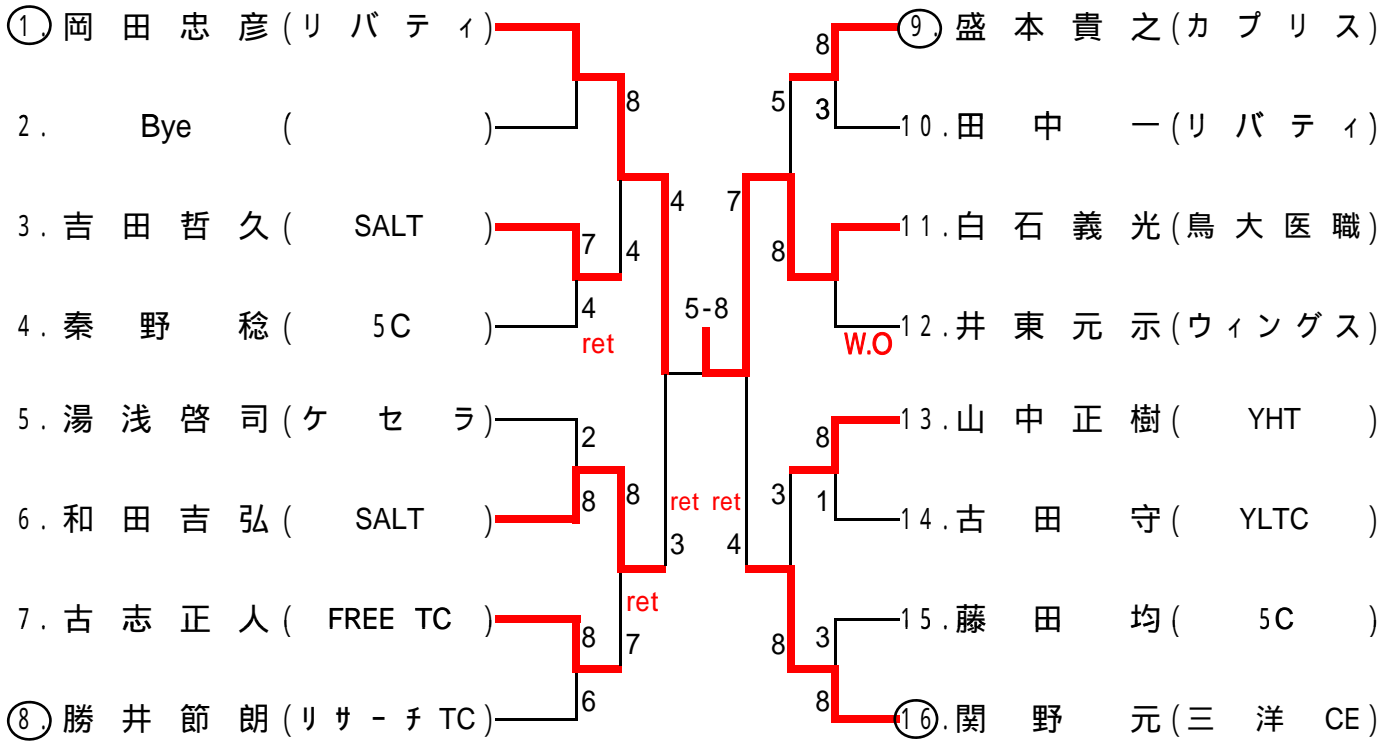

# 男子シングルス

会場: だらだらパーク米子庭球場

# 男子45歳シングルス

会場: だらだらパーク米子庭球場

# 男子ダブルス

会場: だらだらパーク米子庭球場

# 女子ダブルス

会 どころパーク米子庭球場  
(指定時間の10分前には受付を完了すること)