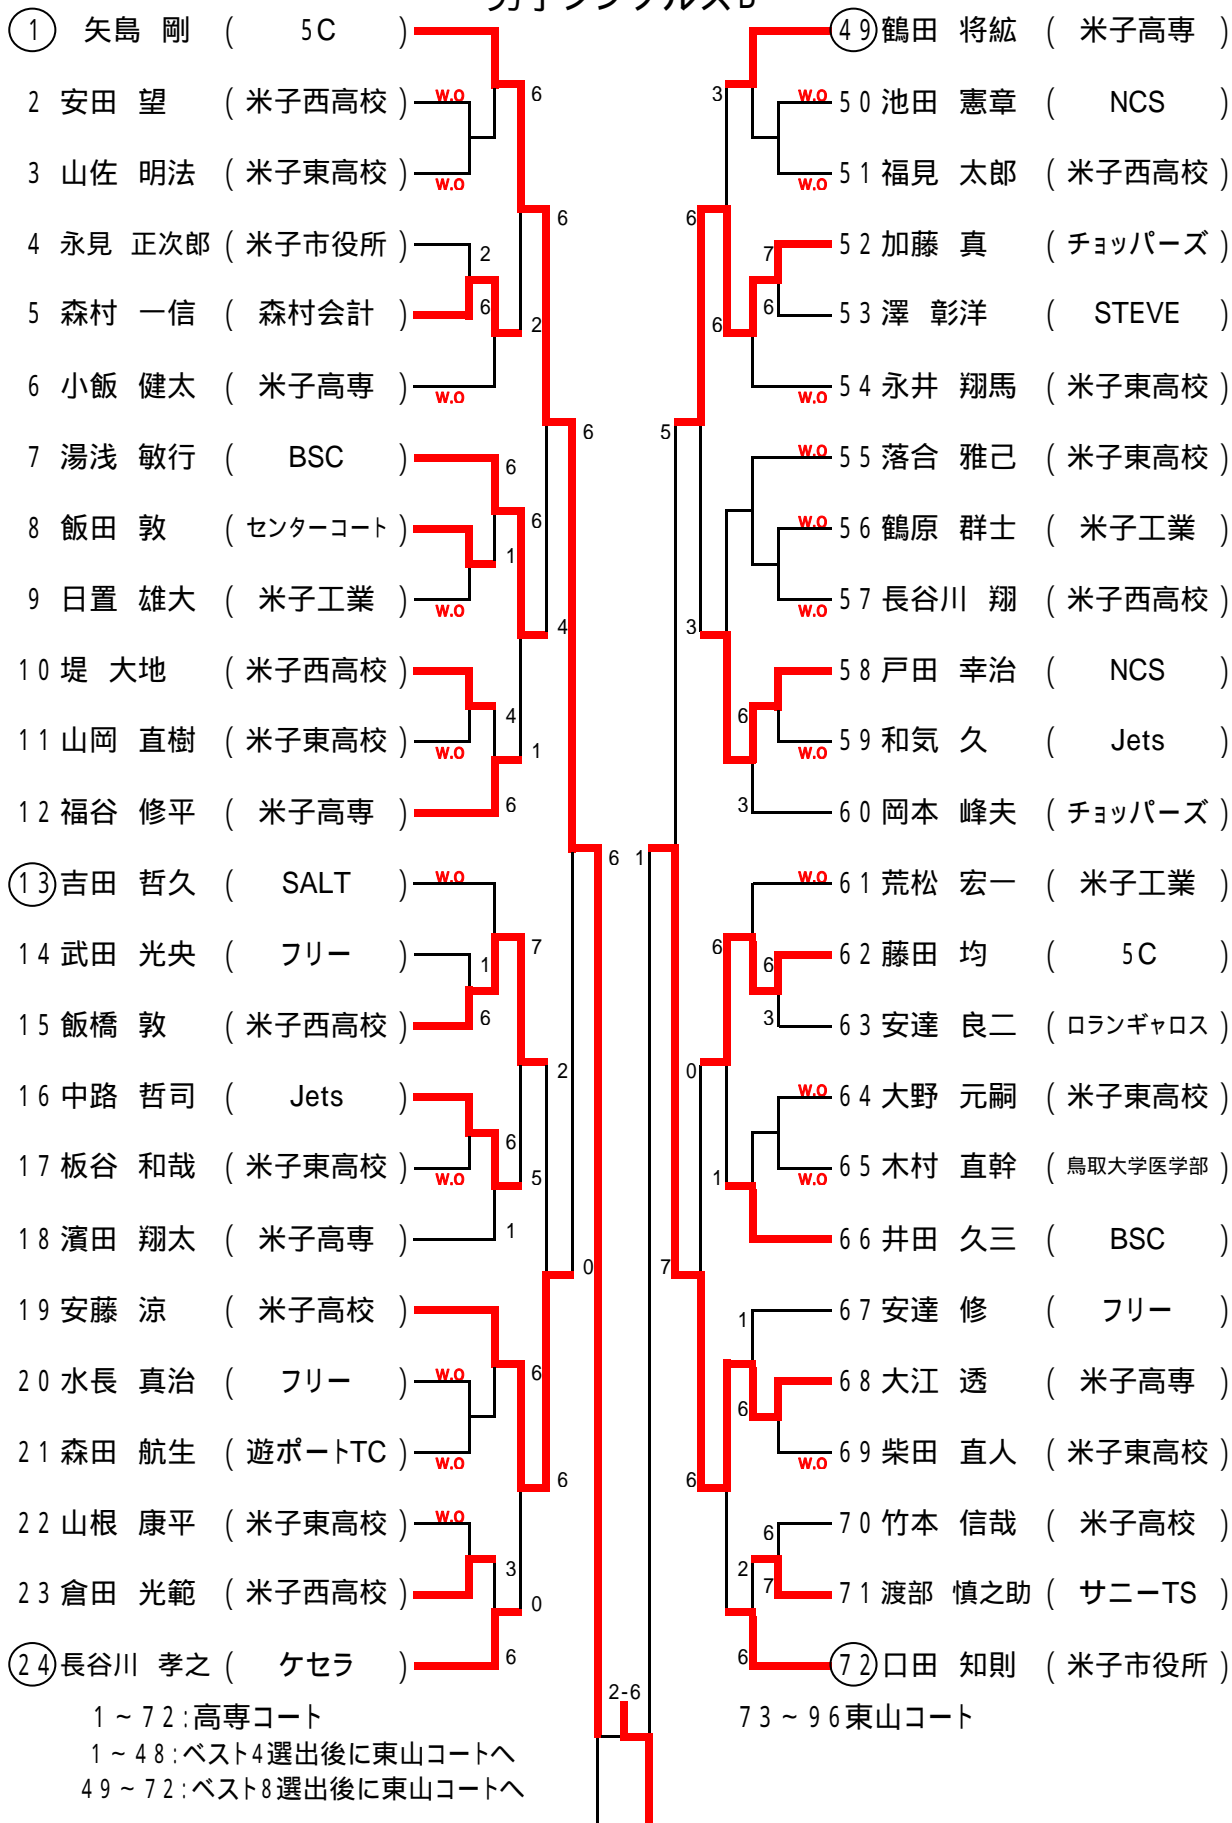

男子シングルスA

男子シングルスB

女子シングルスB

男子壮年シングルス

男子壮年ダブルス

男子シングルスC

男子ダブルスA

女子シングルスA

女子ダブルス

男子ダブルスB

2006 オータムカップ

コンソレーション