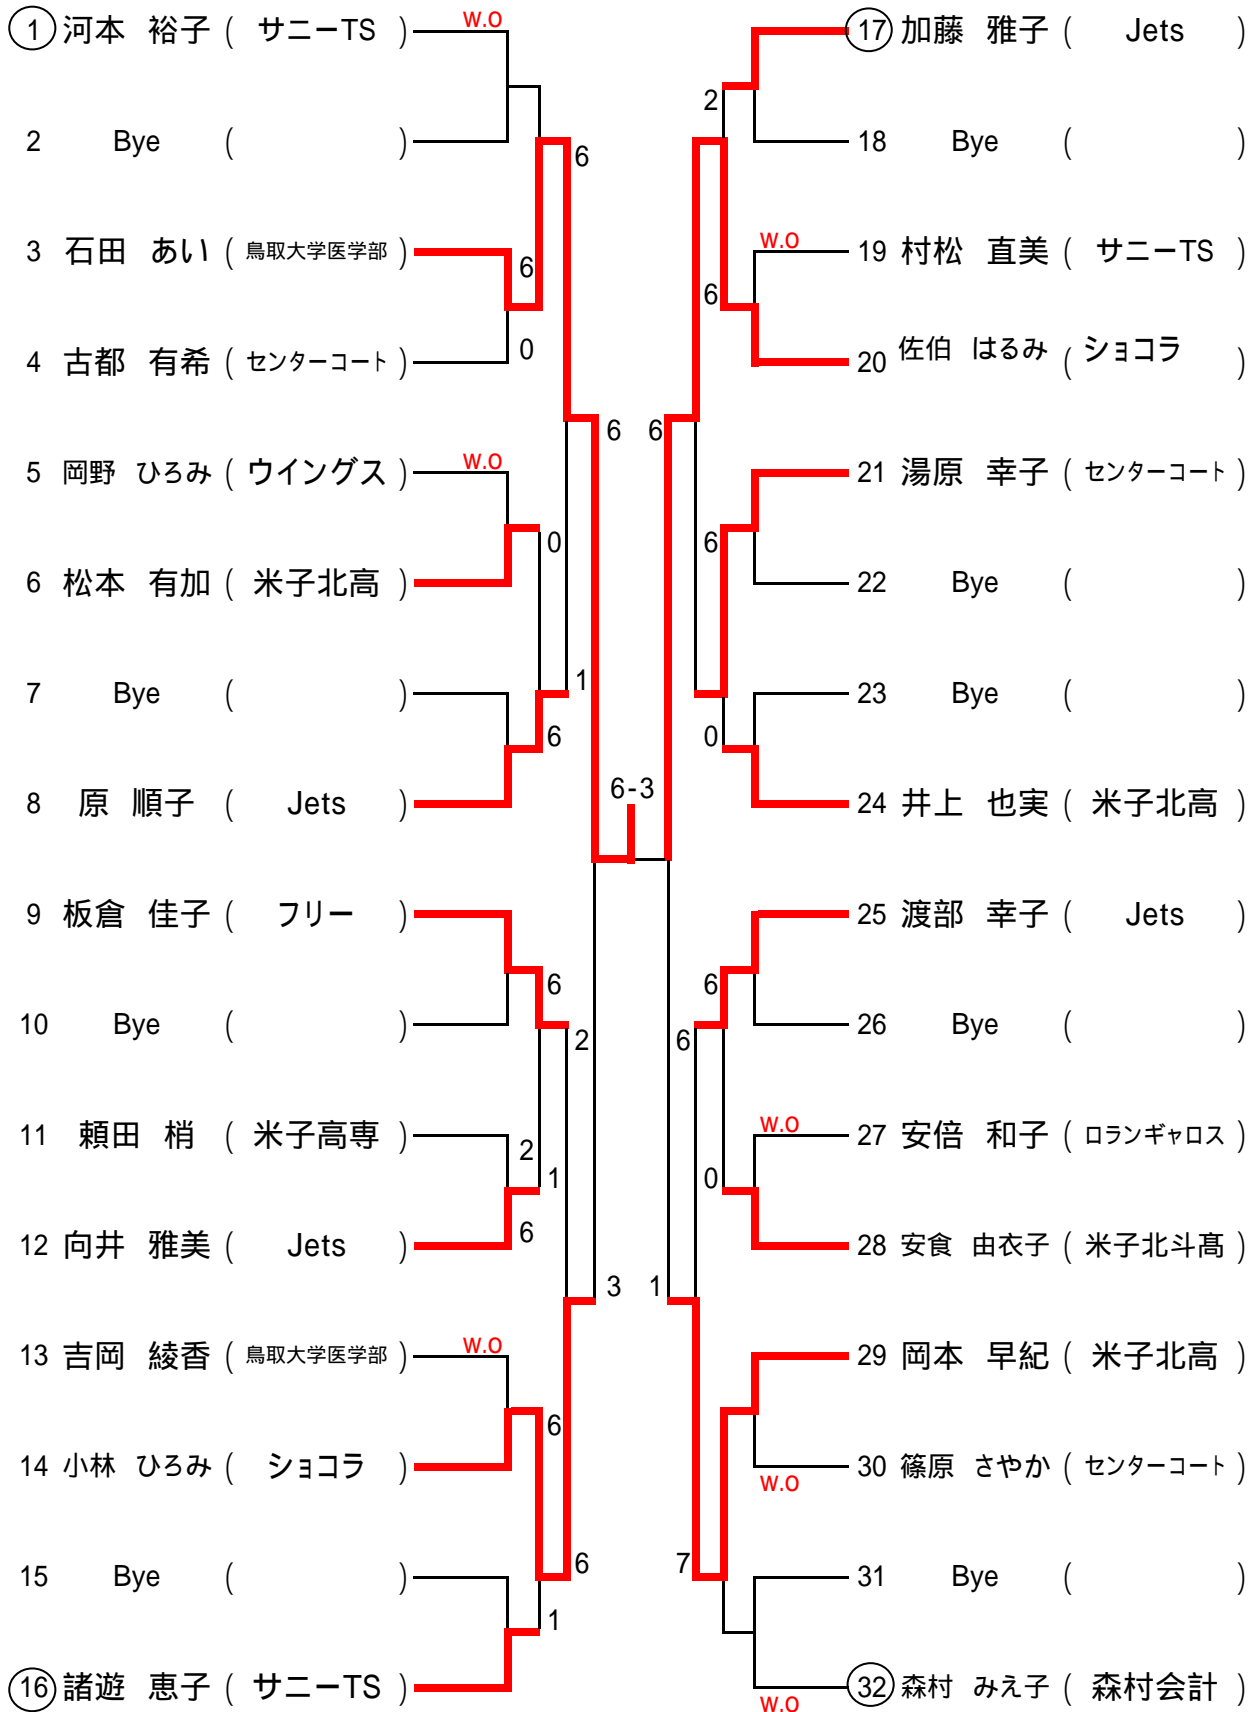

男子シングルスA

男子シングルスB

女子シングルスB

男子壮年シングルス

男子壮年ダブルス

男子シングルスC

男子ダブルスA

女子シングルスA

女子ダブルス

男子ダブルスB

2006 オータムカップ

コンソレーション