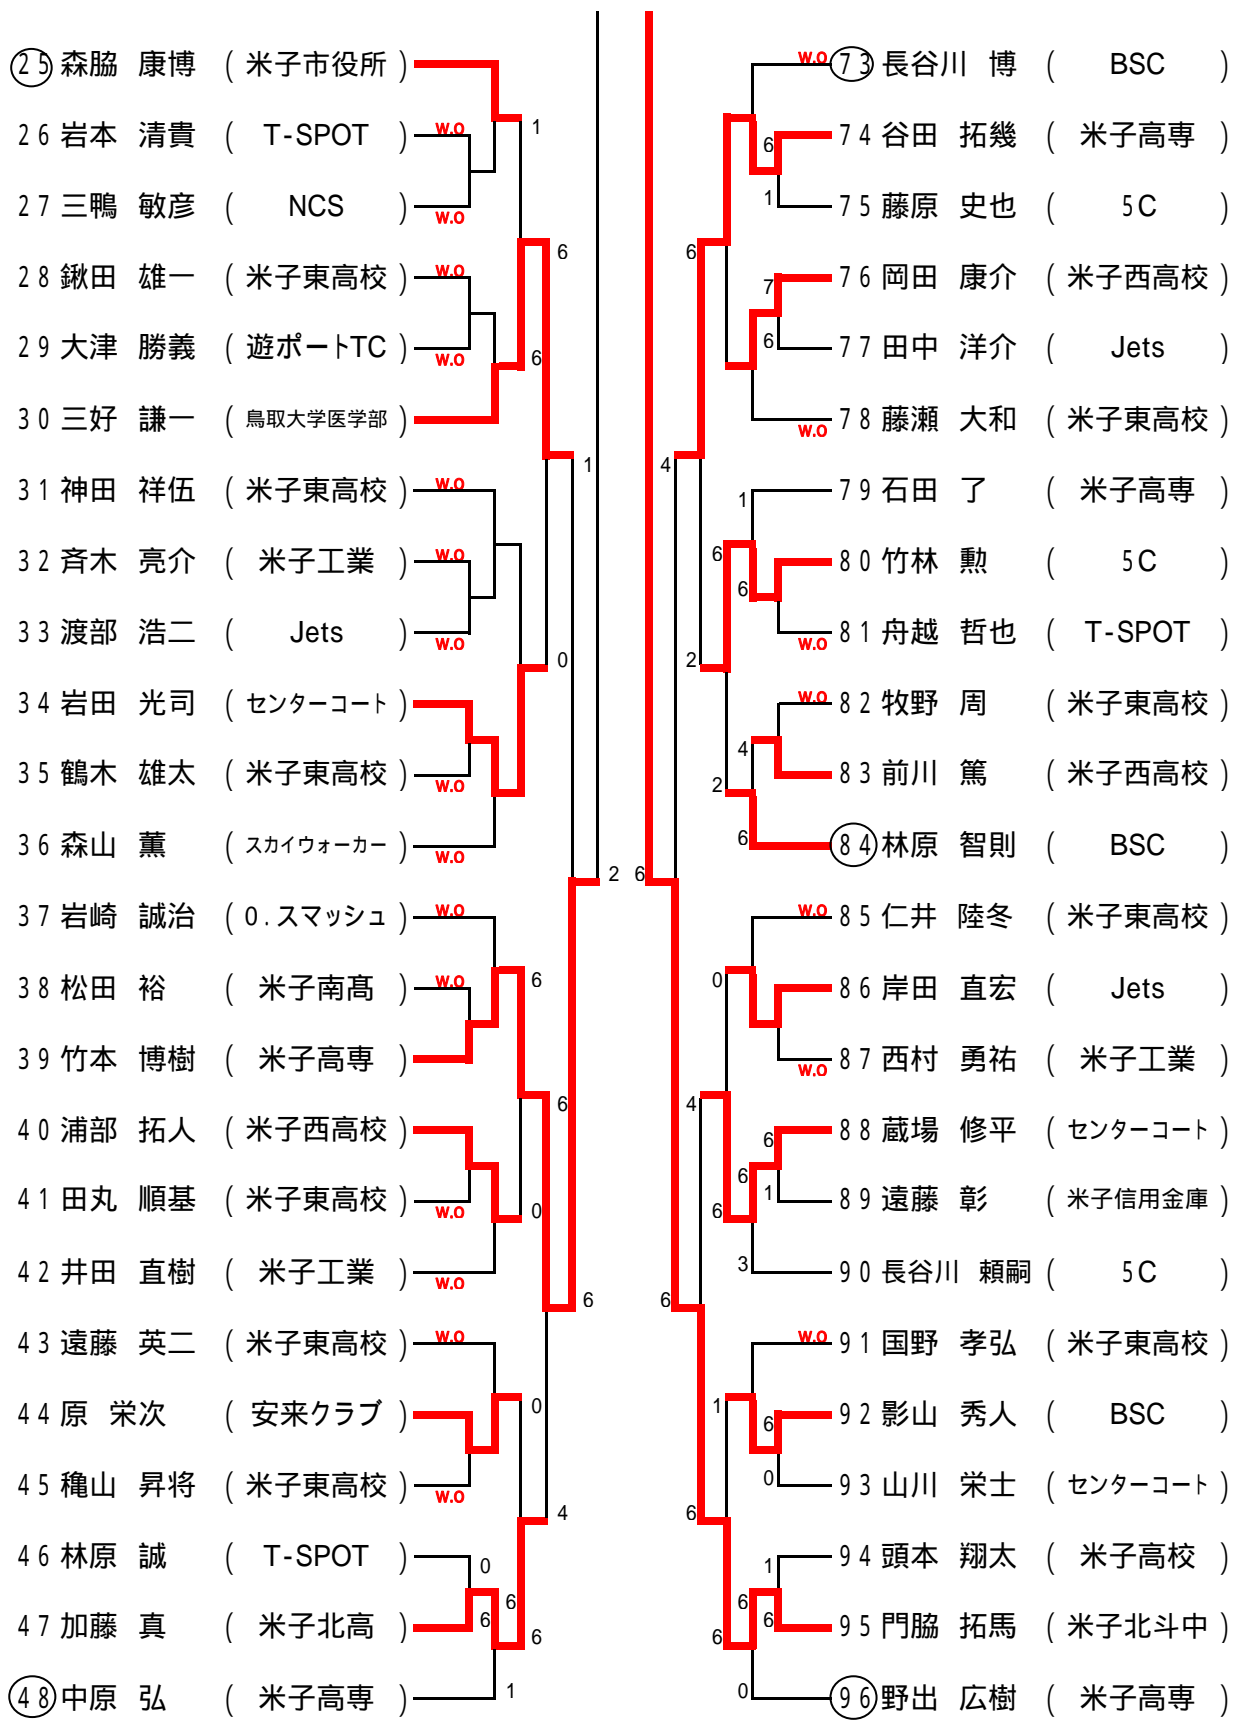

男子シングルスA

男子シングルスB

女子シングルスB

男子壮年シングルス

男子壮年ダブルス

男子シングルスC

男子ダブルスA

女子シングルスA

女子ダブルス

男子ダブルスB

2006 オータムカップ

コンソレーション