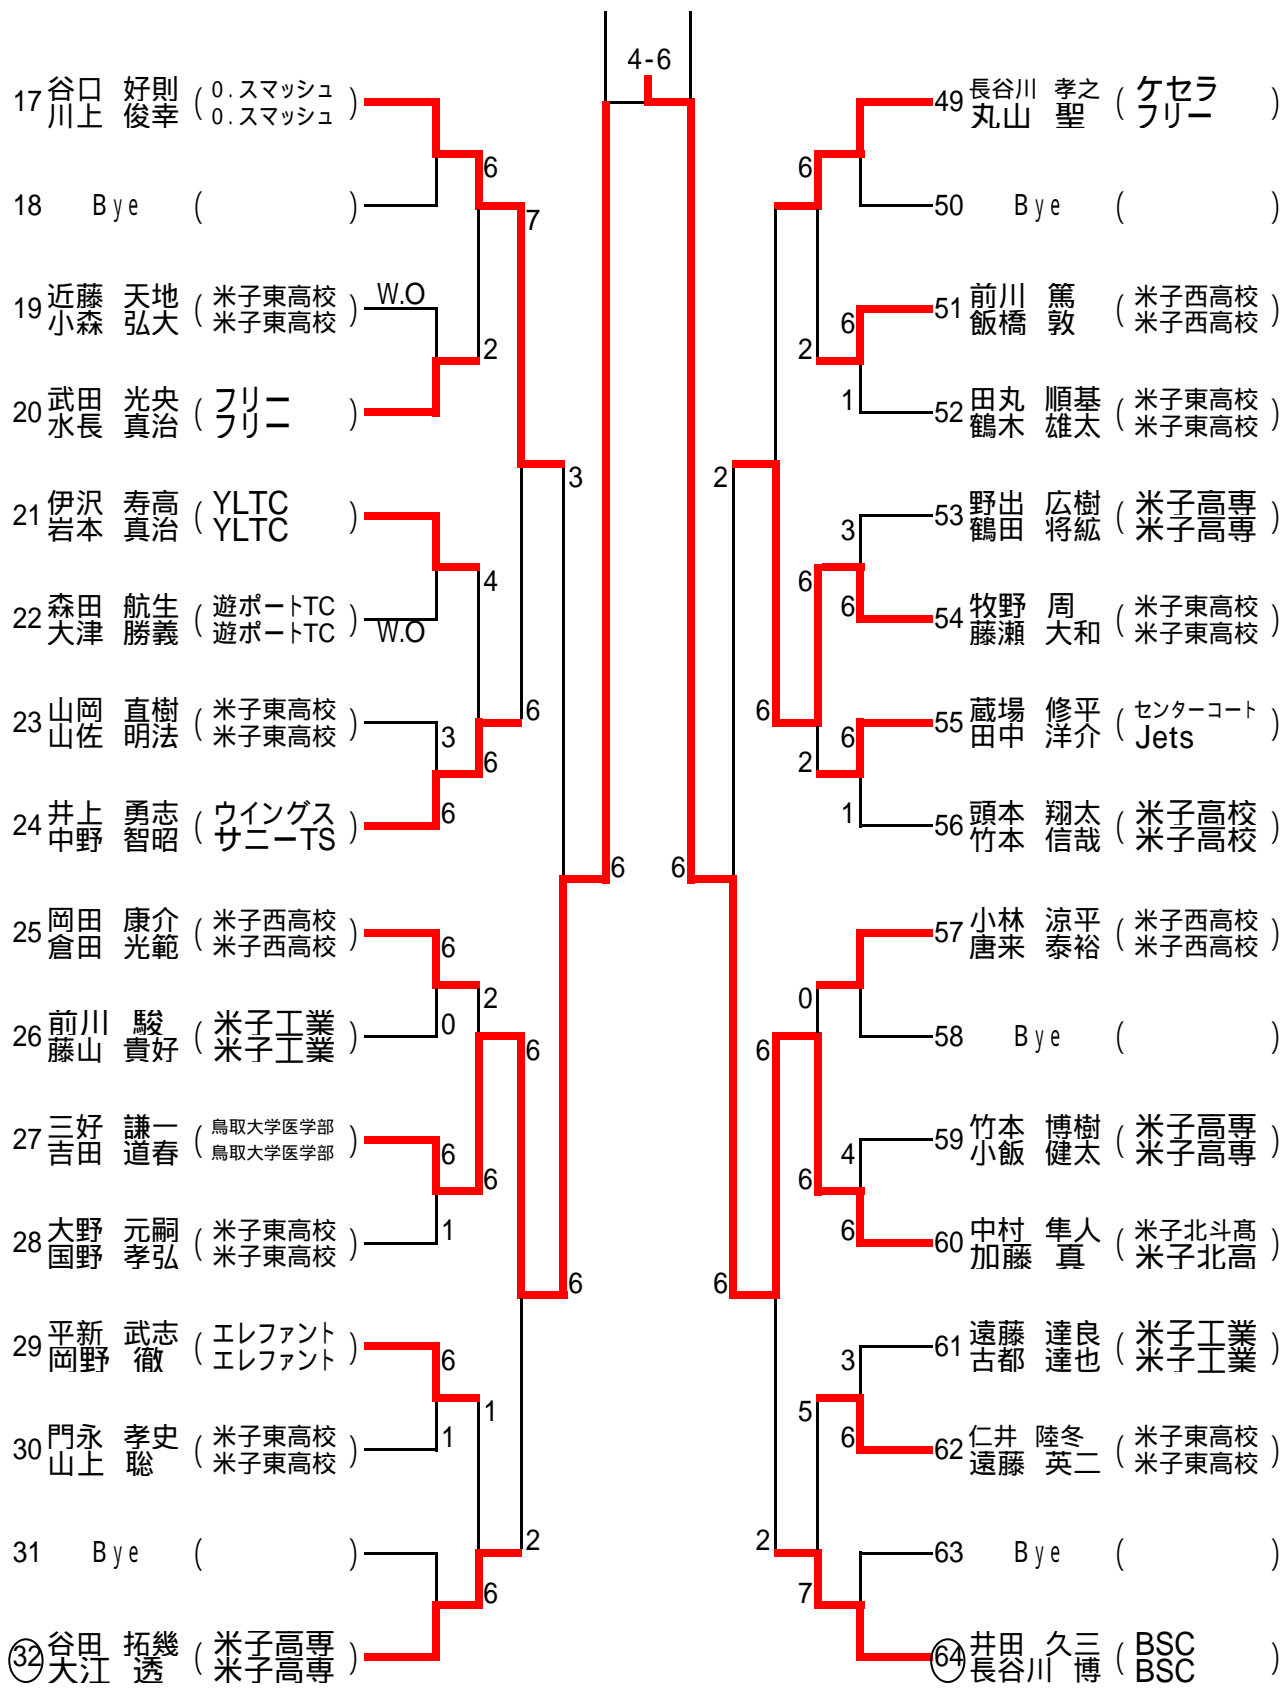

男子シングルスA

男子シングルスB

女子シングルスB

男子壮年シングルス

男子壮年ダブルス

男子シングルスC

男子ダブルスA

女子シングルスA

女子ダブルス

男子ダブルスB

2006 オータムカップ

コンソレーション