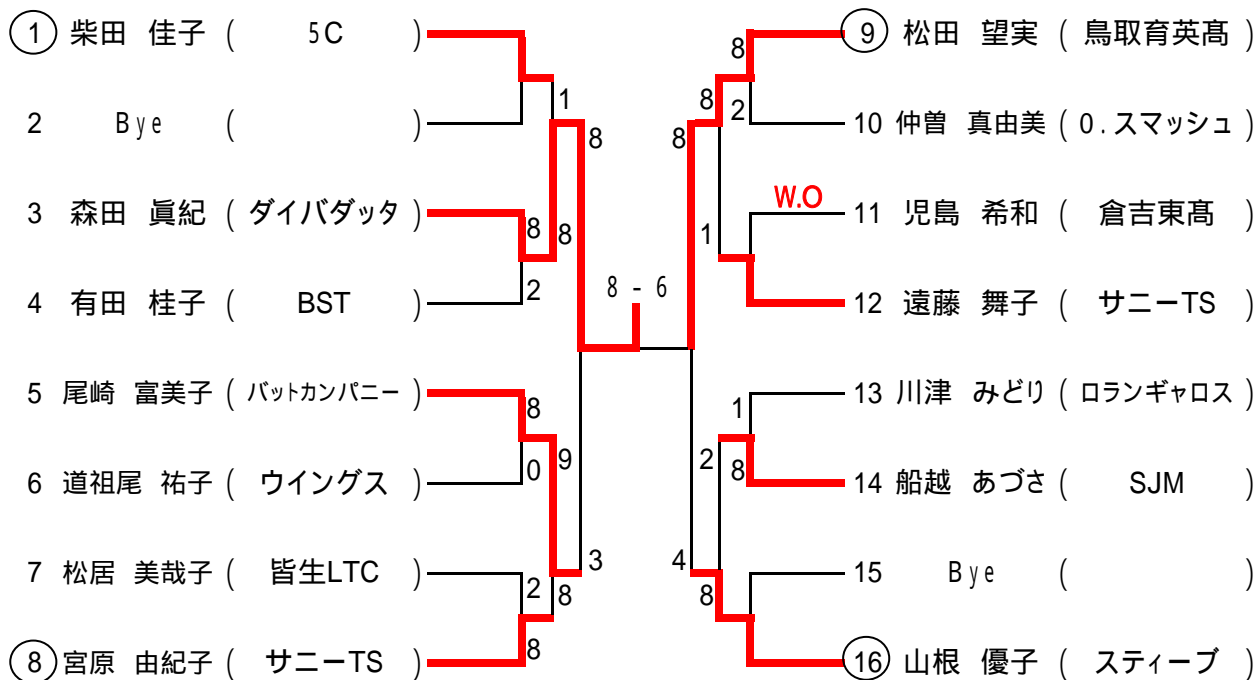

男子シングルスA

男子シングルスB

女子シングルスB

男子壮年シングルス

男子壮年ダブルス

男子シングルスC

男子ダブルスA

女子シングルスA

女子ダブルス

男子ダブルスB

2006 オータムカップ

コンソレーション