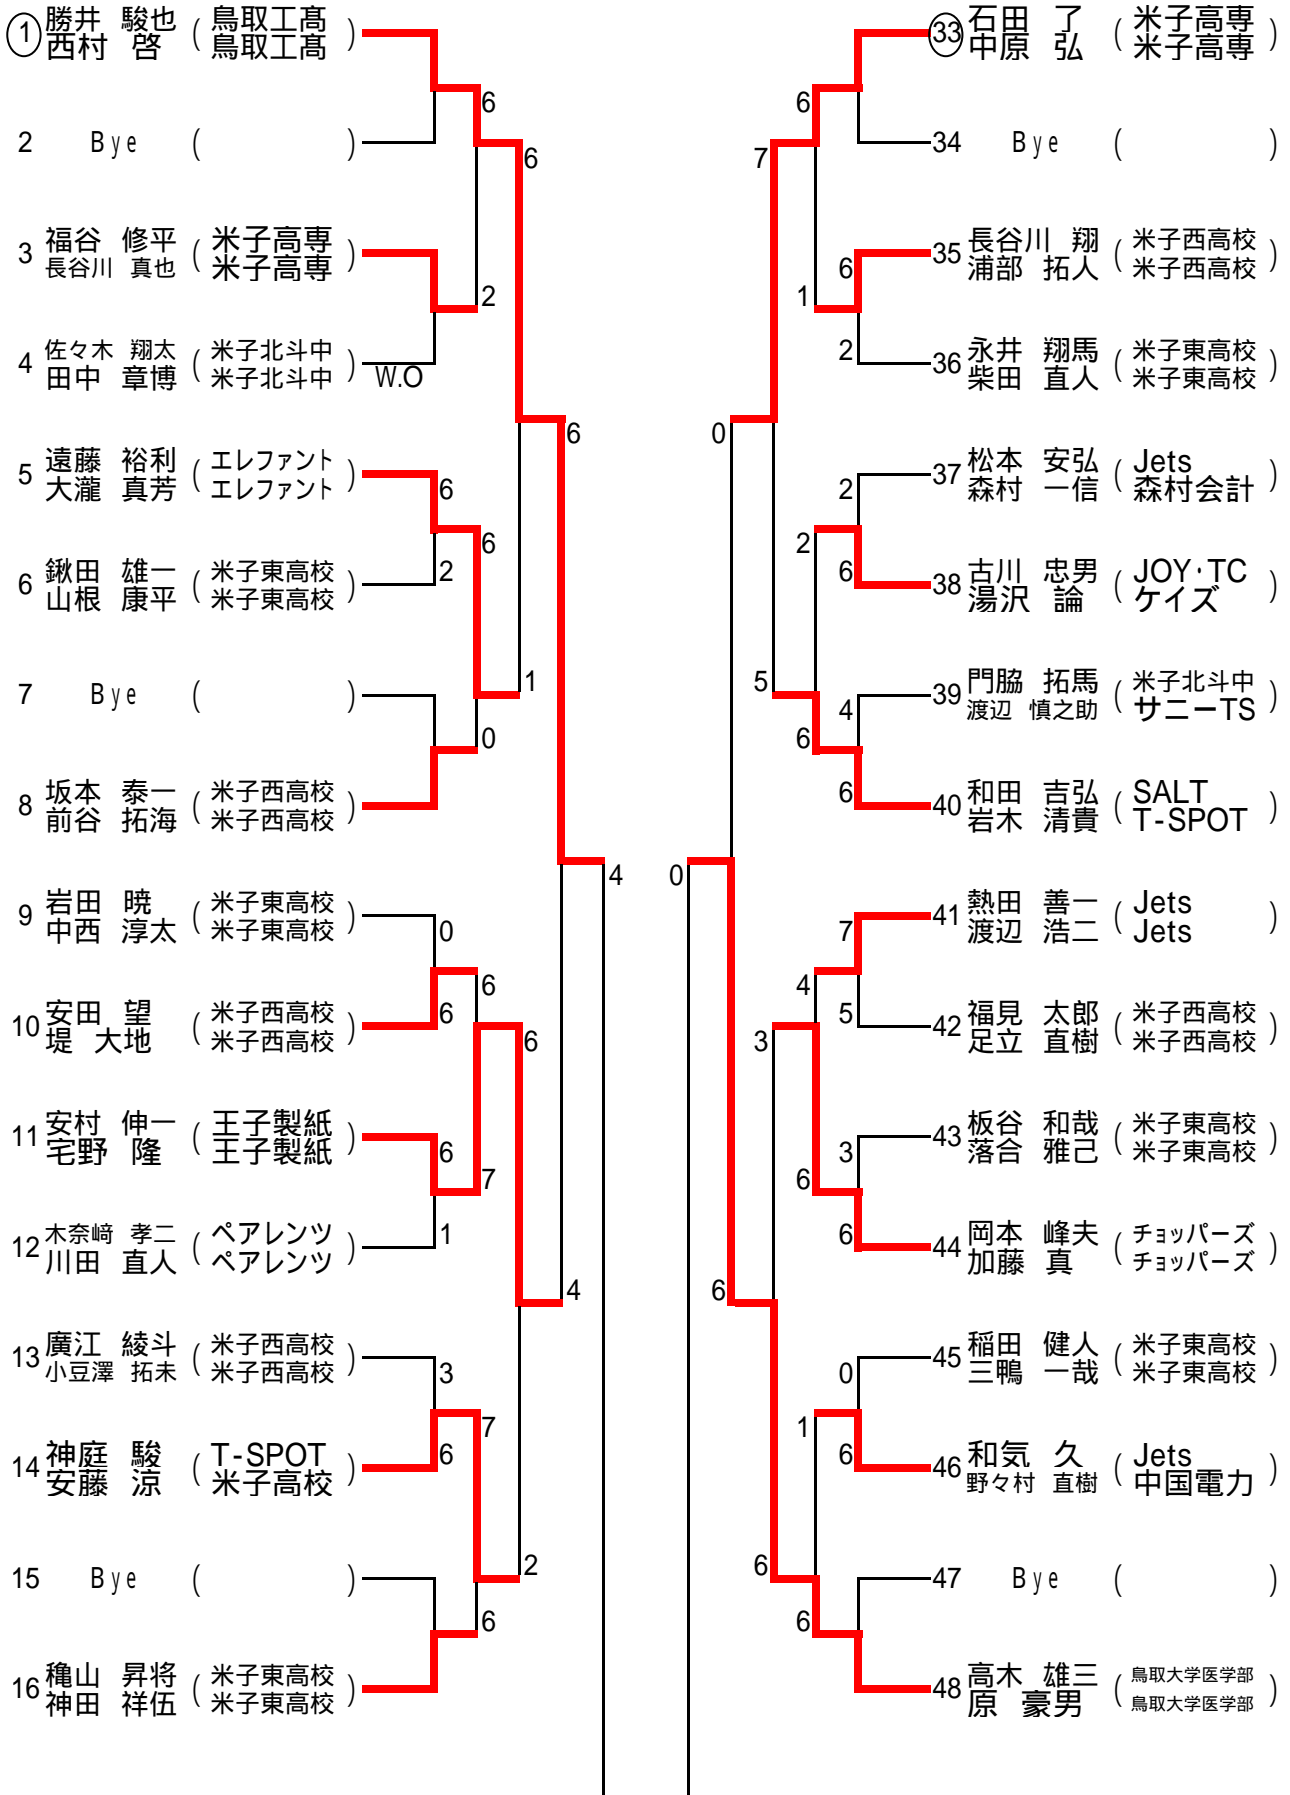

男子シングルスA

男子シングルスB

女子シングルスB

男子壮年シングルス

男子壮年ダブルス

男子シングルスC

男子ダブルスA

女子シングルスA

女子ダブルス

男子ダブルスB

2006 オータムカップ

コンソレーション