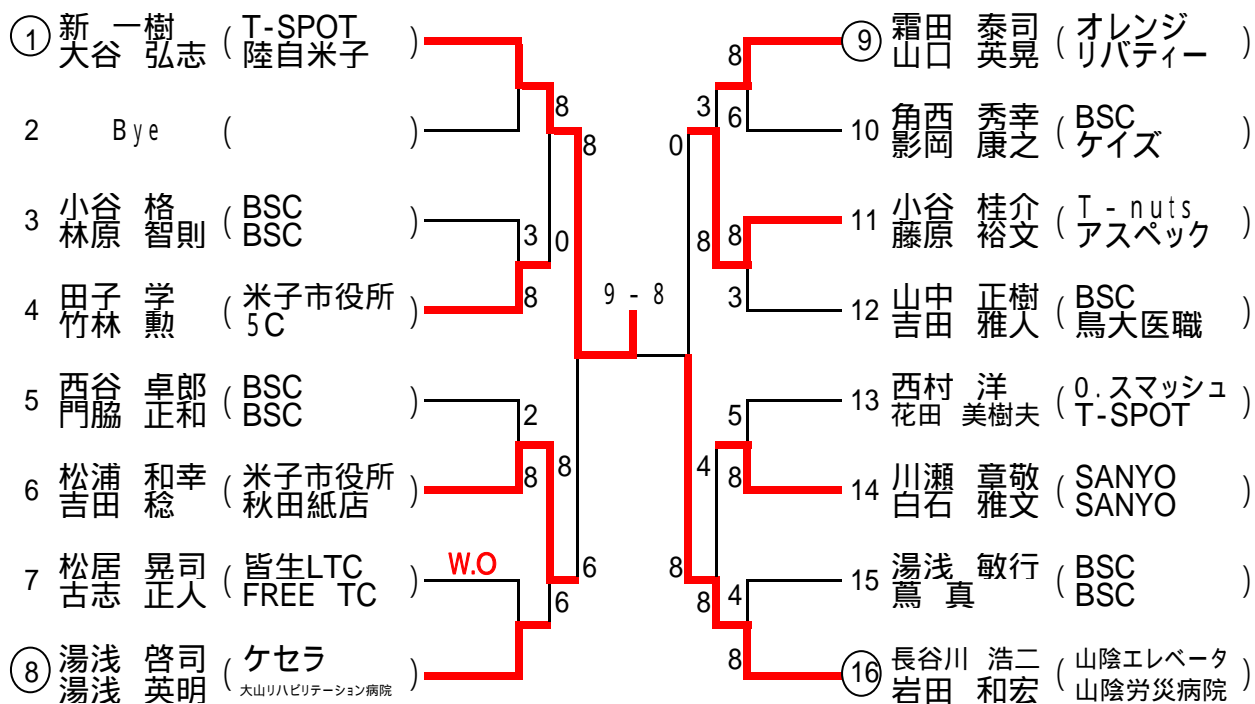

男子シングルスA

男子シングルスB

女子シングルスB

男子壮年シングルス

男子壮年ダブルス

男子シングルスC

男子ダブルスA

女子シングルスA

女子ダブルス

男子ダブルスB

2006 オータムカップ

コンソレーション