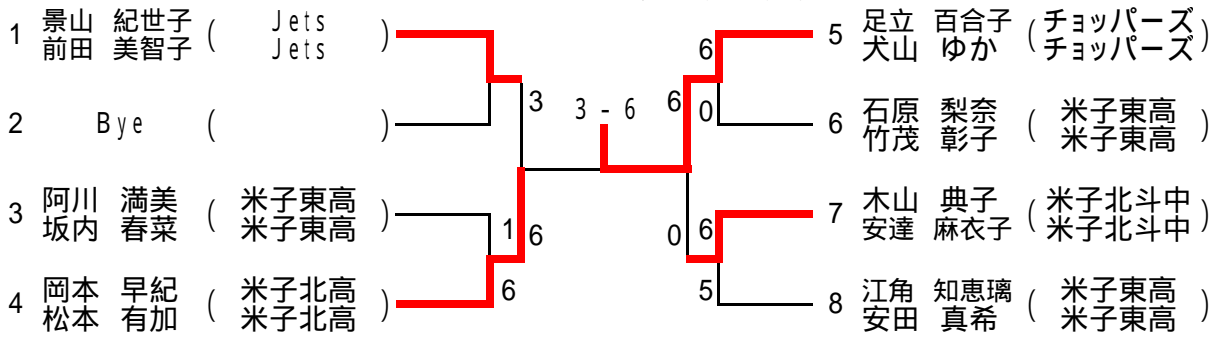

女子ダブルス

男子ダブルスB

2006 オータムカップ

コンソレーション