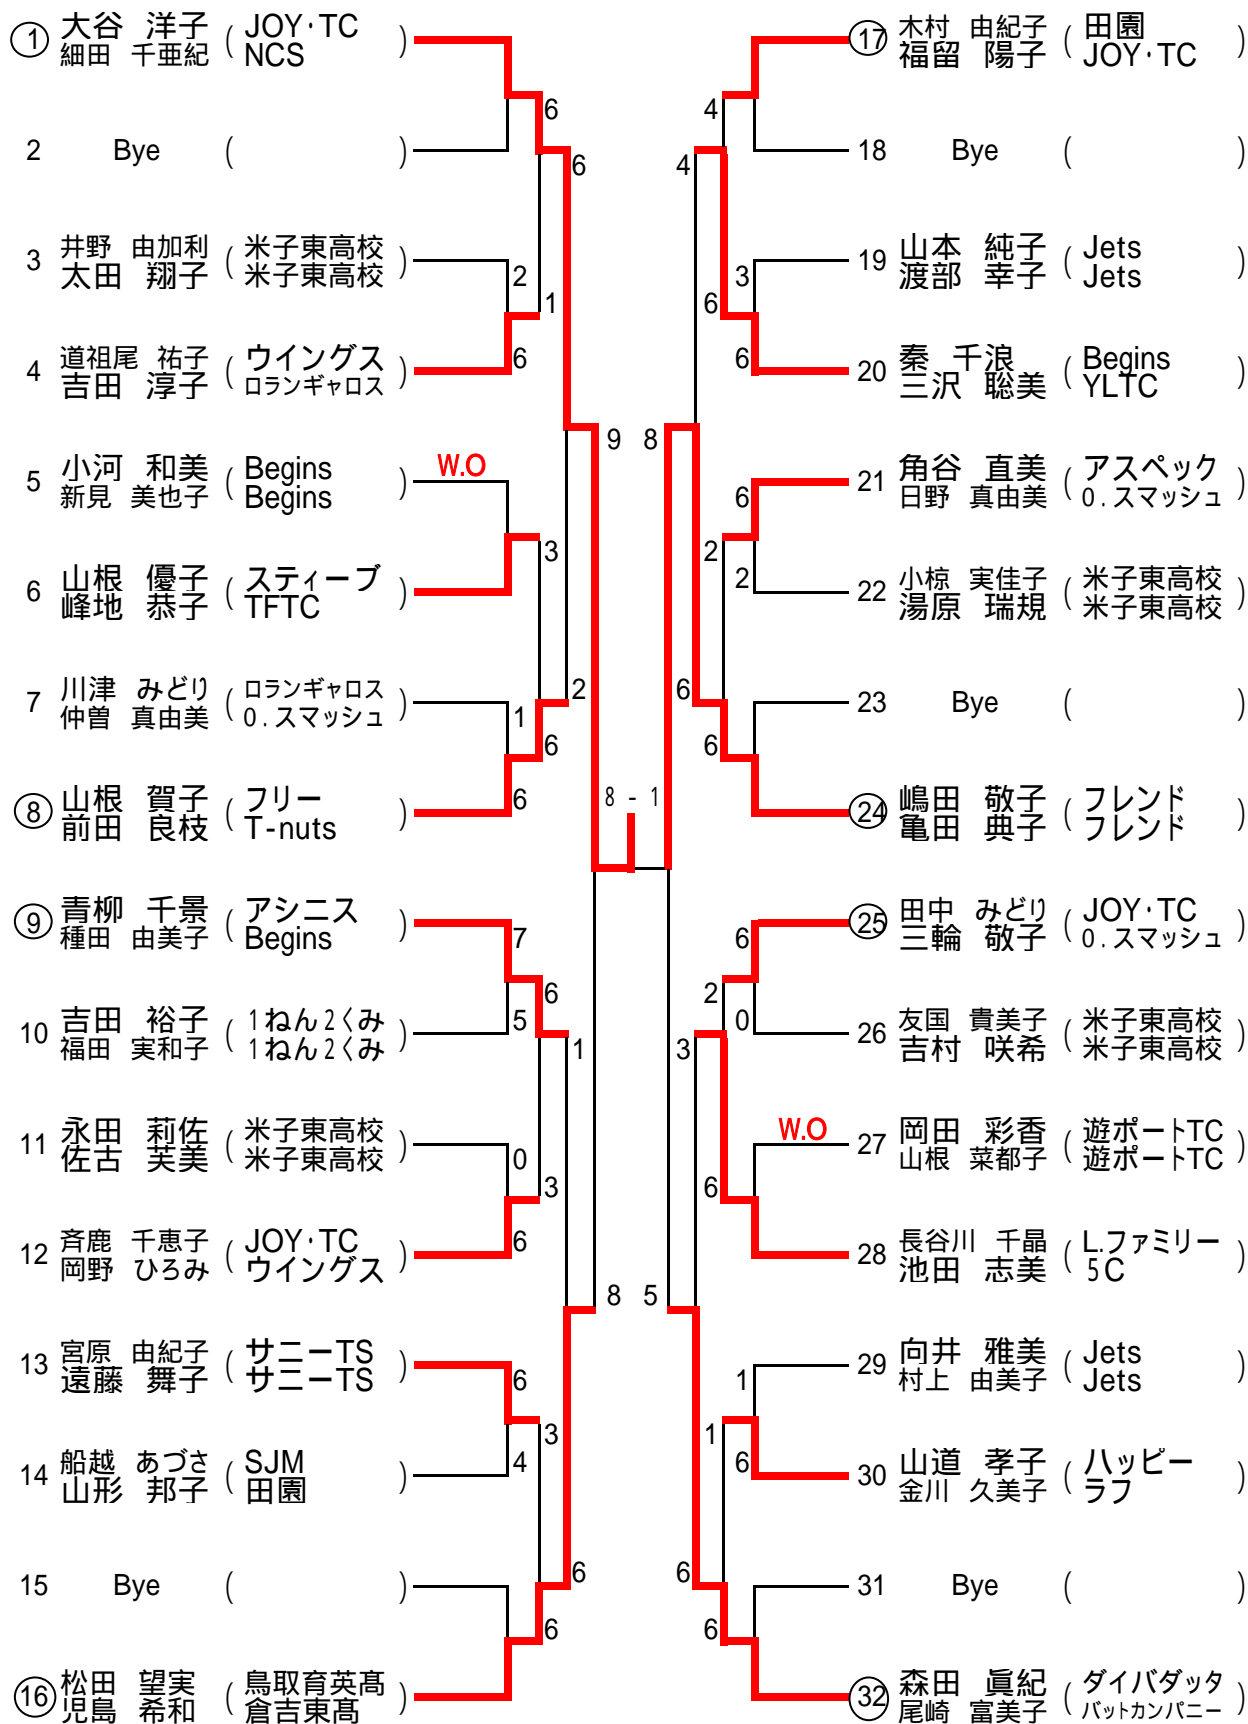

男子シングルスA

男子シングルスB

女子シングルスB

男子壮年シングルス

男子壮年ダブルス

男子シングルスC

男子ダブルスA

女子シングルスA

女子ダブルス

男子ダブルスB

2006 オータムカップ

コンソレーション