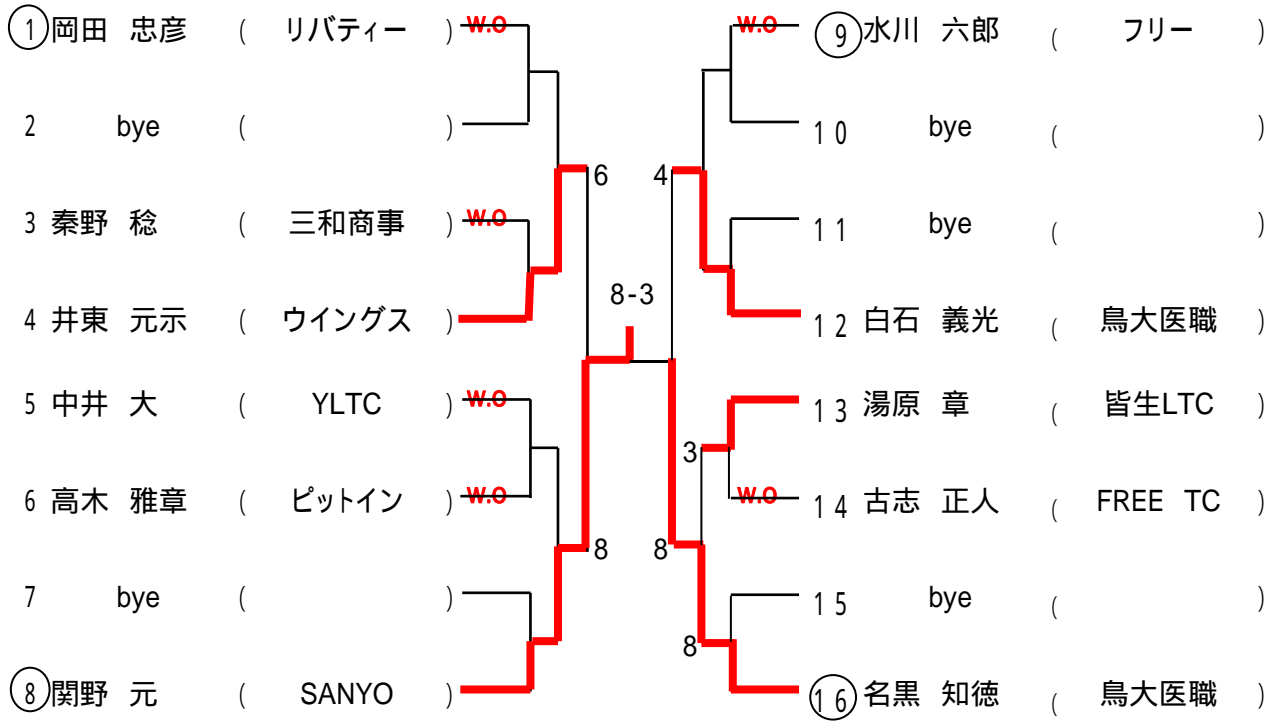

男子シングルスA

男子シングルスB

女子シングルスB

男子壮年シングルス

男子壮年ダブルス

男子シングルスC

男子ダブルスA

女子シングルスA

女子ダブルス

男子ダブルスB

2006 オータムカップ

コンソレーション