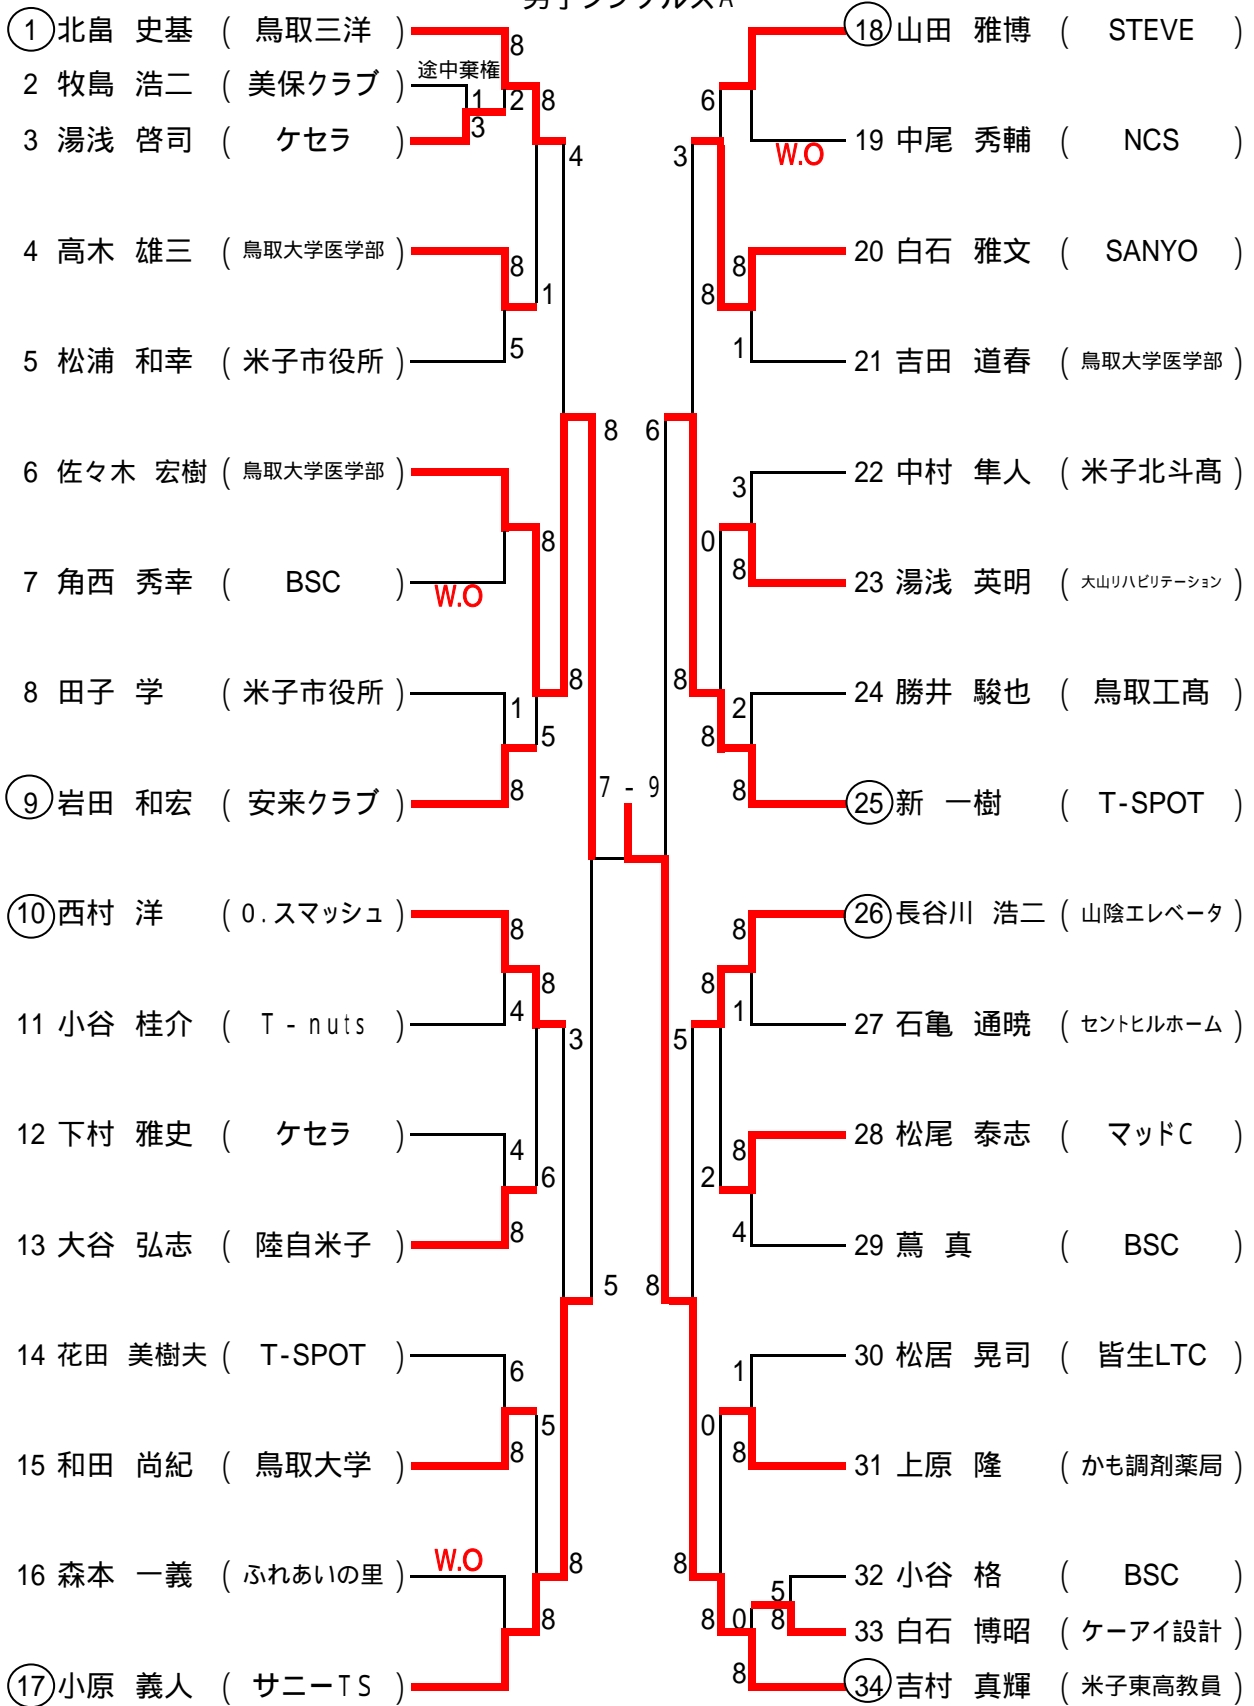

男子シングルスA

男子シングルスB

女子シングルスB

男子壮年シングルス

男子壮年ダブルス

男子シングルスC

男子ダブルスA

女子シングルスA

女子ダブルス

男子ダブルスB

2006 オータムカップ

コンソレーション