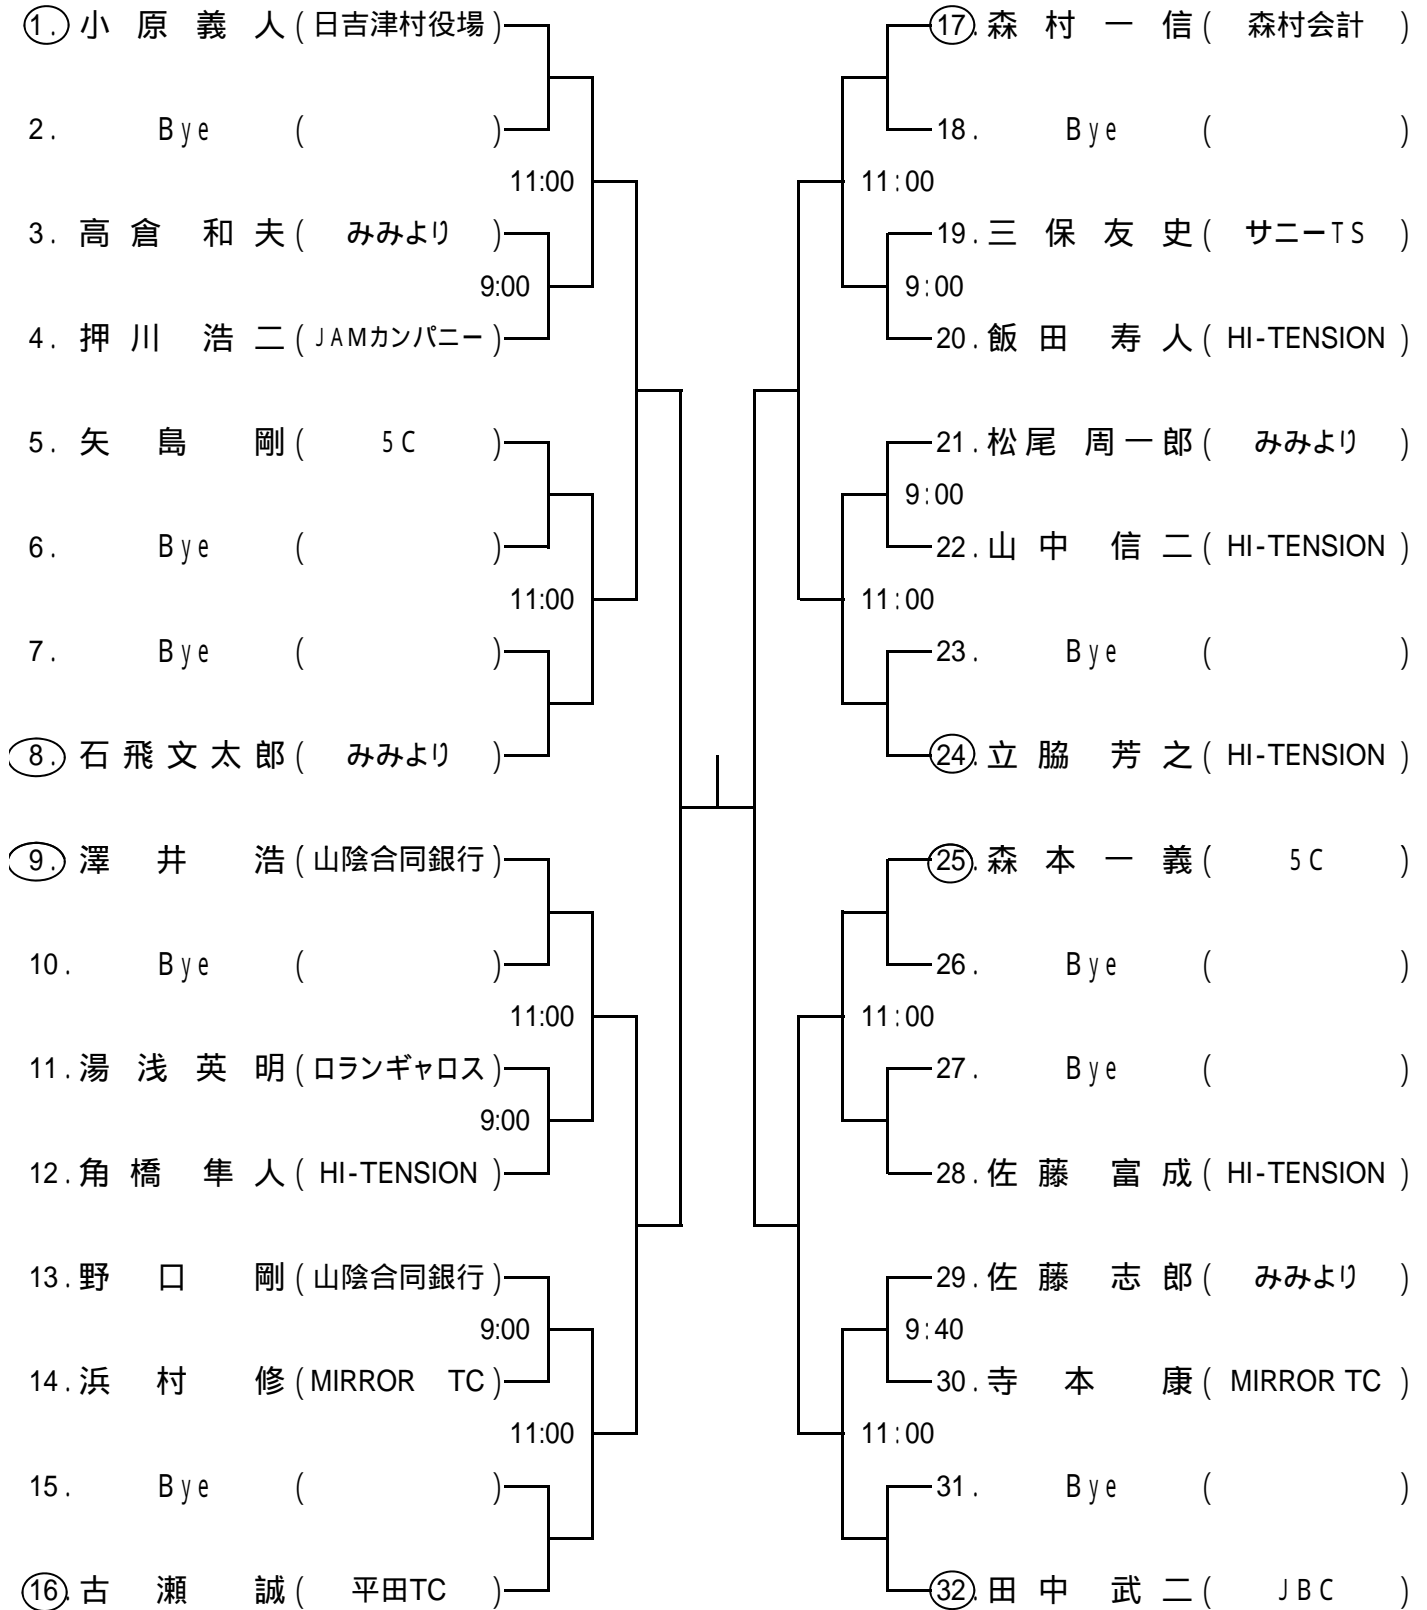

# 男子シングルス

会 場: どらドラパーク米子庭球場

(指定時間の10分前には受付を完了すること)

# 男子45歳以上シングルス

会 場：安来市運動公園テニスコート  
(指定時間の10分前には受付を完了すること)