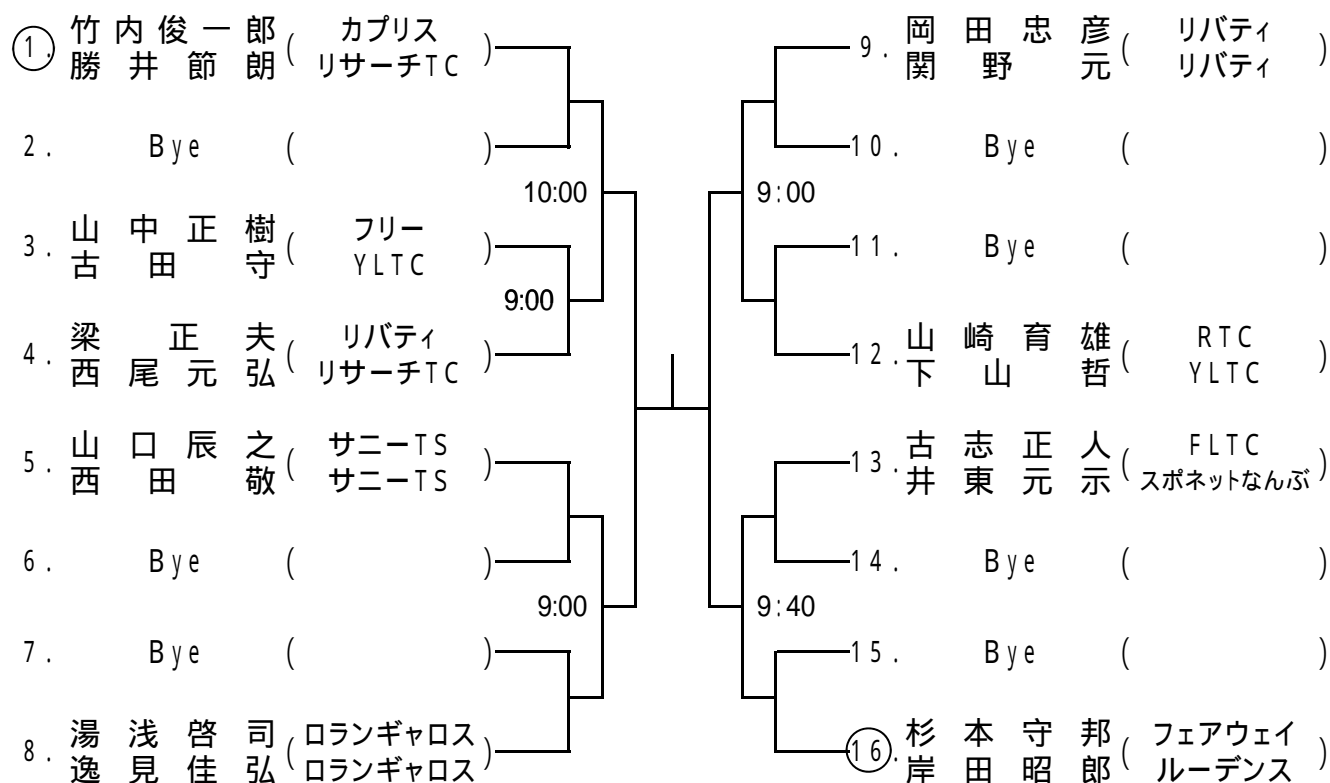

## 男子35歳以上シングルス

会 場：安来市運動公園テニスコート  
(指定時間の10分前には受付を完了すること)

# 男子ダブルス

会場：どらドラパーク米子庭球場  
(指定時間の10分前には受付を完了すること)

### 男子45歳以上ダブルス

会場：安来市運動公園テニスコート  
(指定時間の10分前には受付を完了すること)

### 男子55歳以上ダブルス

会場：安来市運動公園テニスコート  
(指定時間の10分前には受付を完了すること)