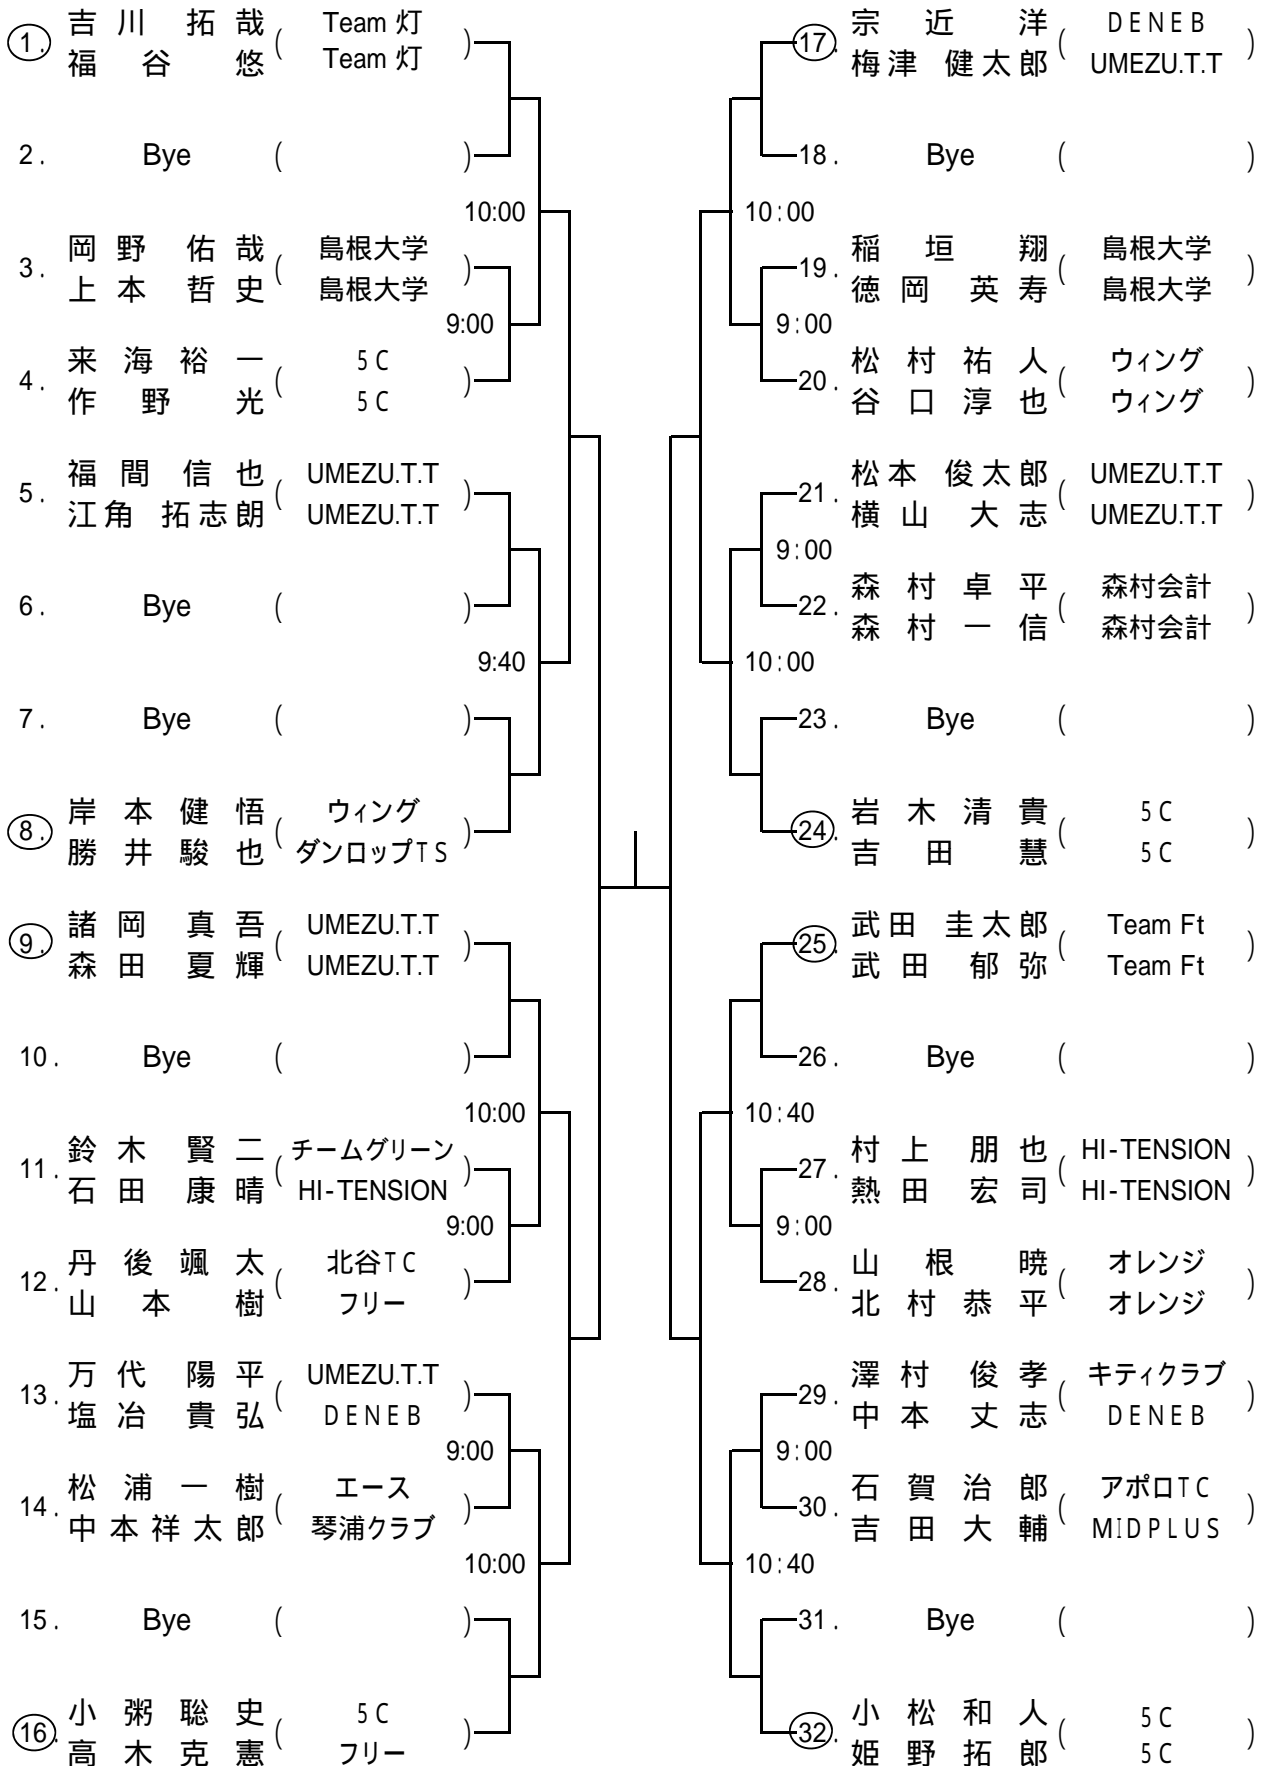

## 女子シングルス

会 場：どらドラパーク米子庭球場  
(指定時間の10分前には受付を完了すること)

## 女子45歳以上シングルス

会 場：安来市運動公園テニスコート  
(指定時間の10分前には受付を完了すること)

## 男子35歳以上シングルス

会 場：安来市運動公園テニスコート  
(指定時間の10分前には受付を完了すること)

# 男子ダブルス

会場：どらドラパーク米子庭球場  
(指定時間の10分前には受付を完了すること)