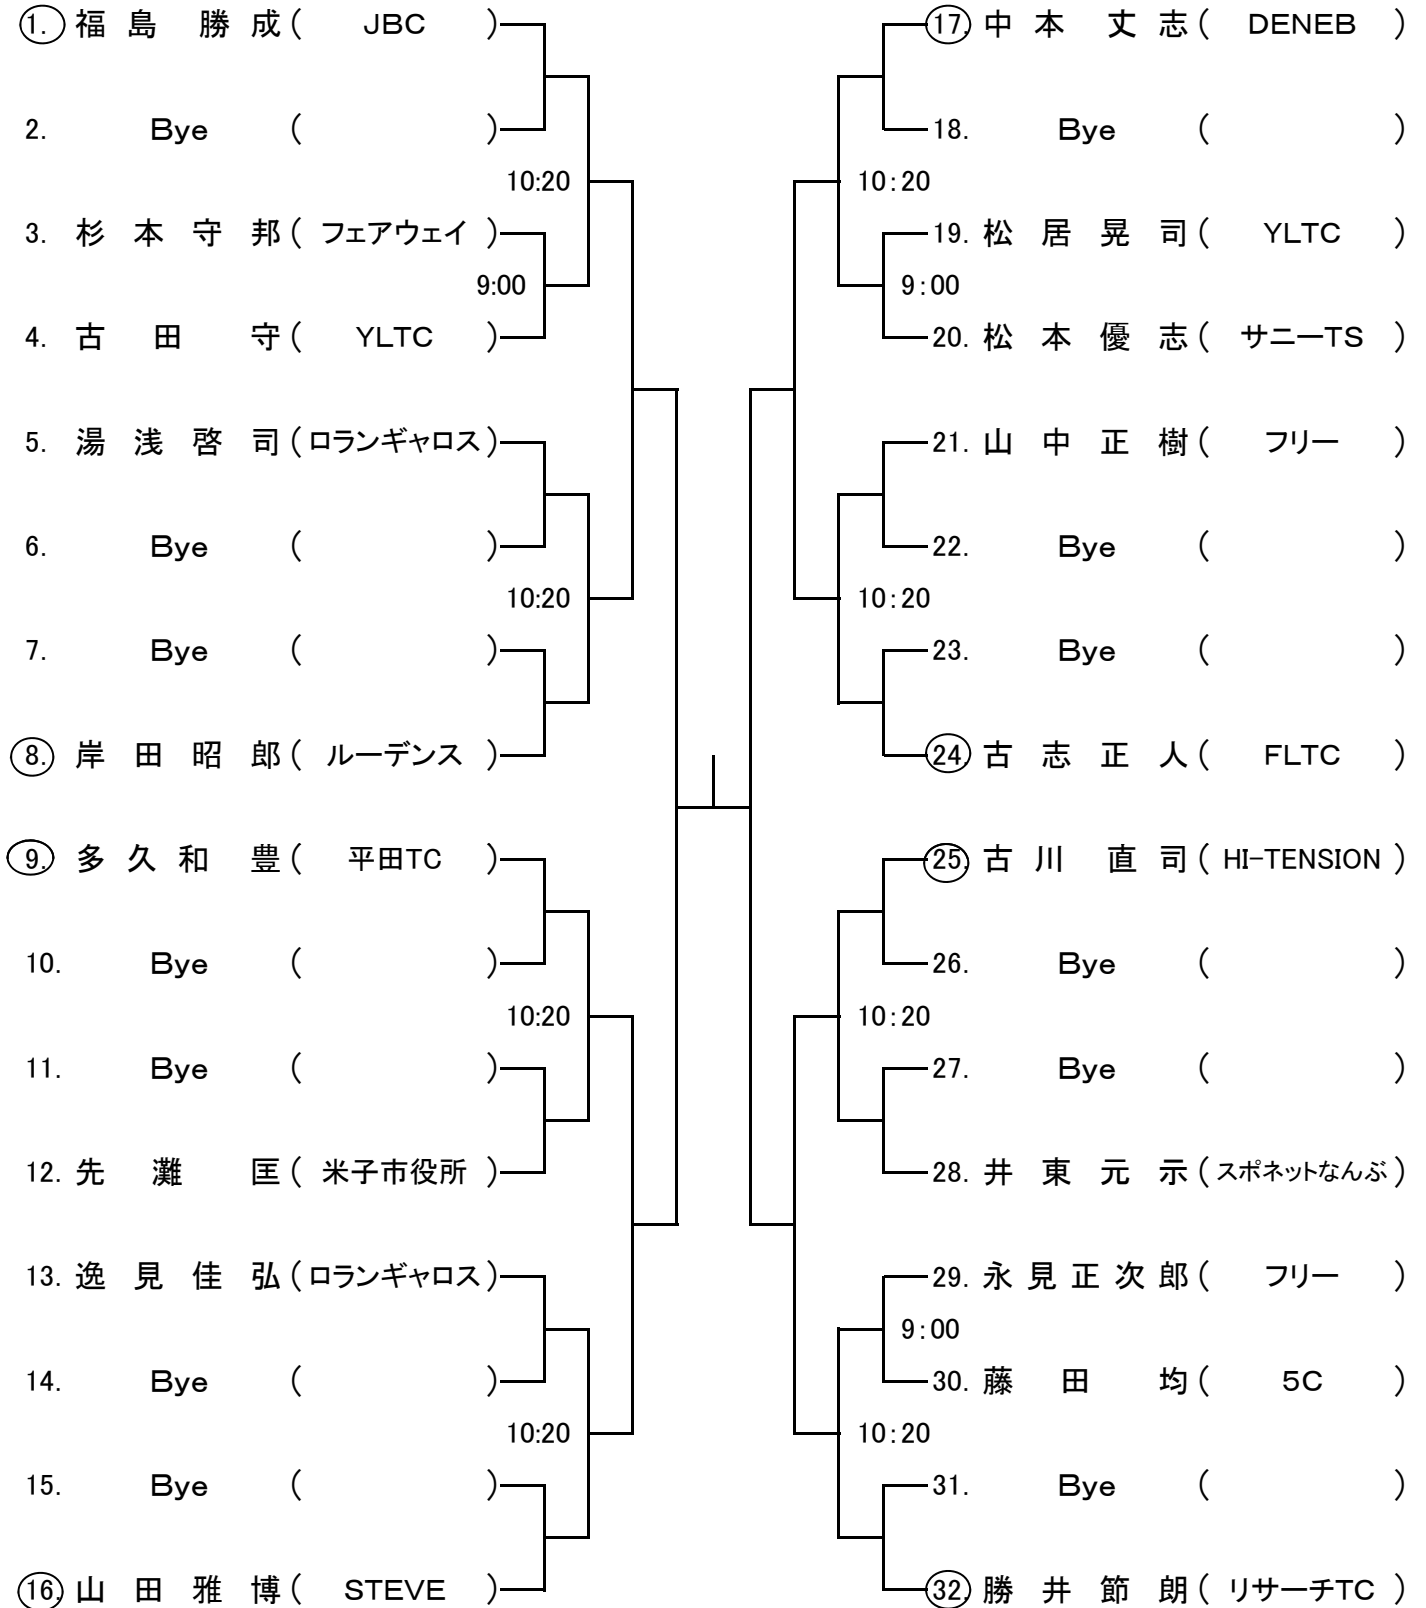

# 男子シングルス

会 場: どらドラパーク米子庭球場

(指定時間の10分前には受付を完了すること)

# 男子45歳以上シングルス

会 場：安来市運動公園テニスコート  
(指定時間の10分前には受付を完了すること)

## 女子シングルス

会 場：どらドラパーク米子庭球場  
(指定時間の10分前には受付を完了すること)