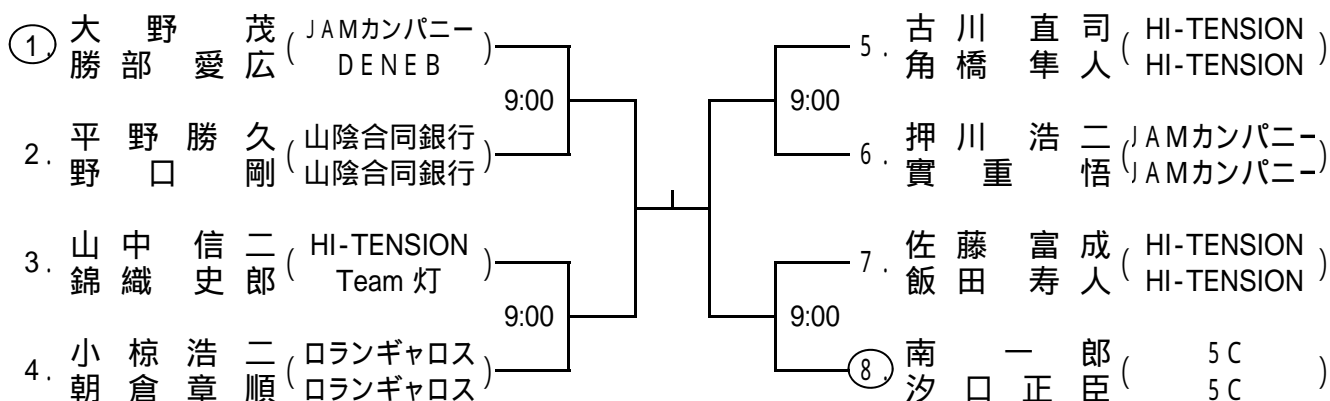

男子45歳以上ダブルス

会場：安来市運動公園テニスコート
(指定時間の10分前には受付を完了すること)