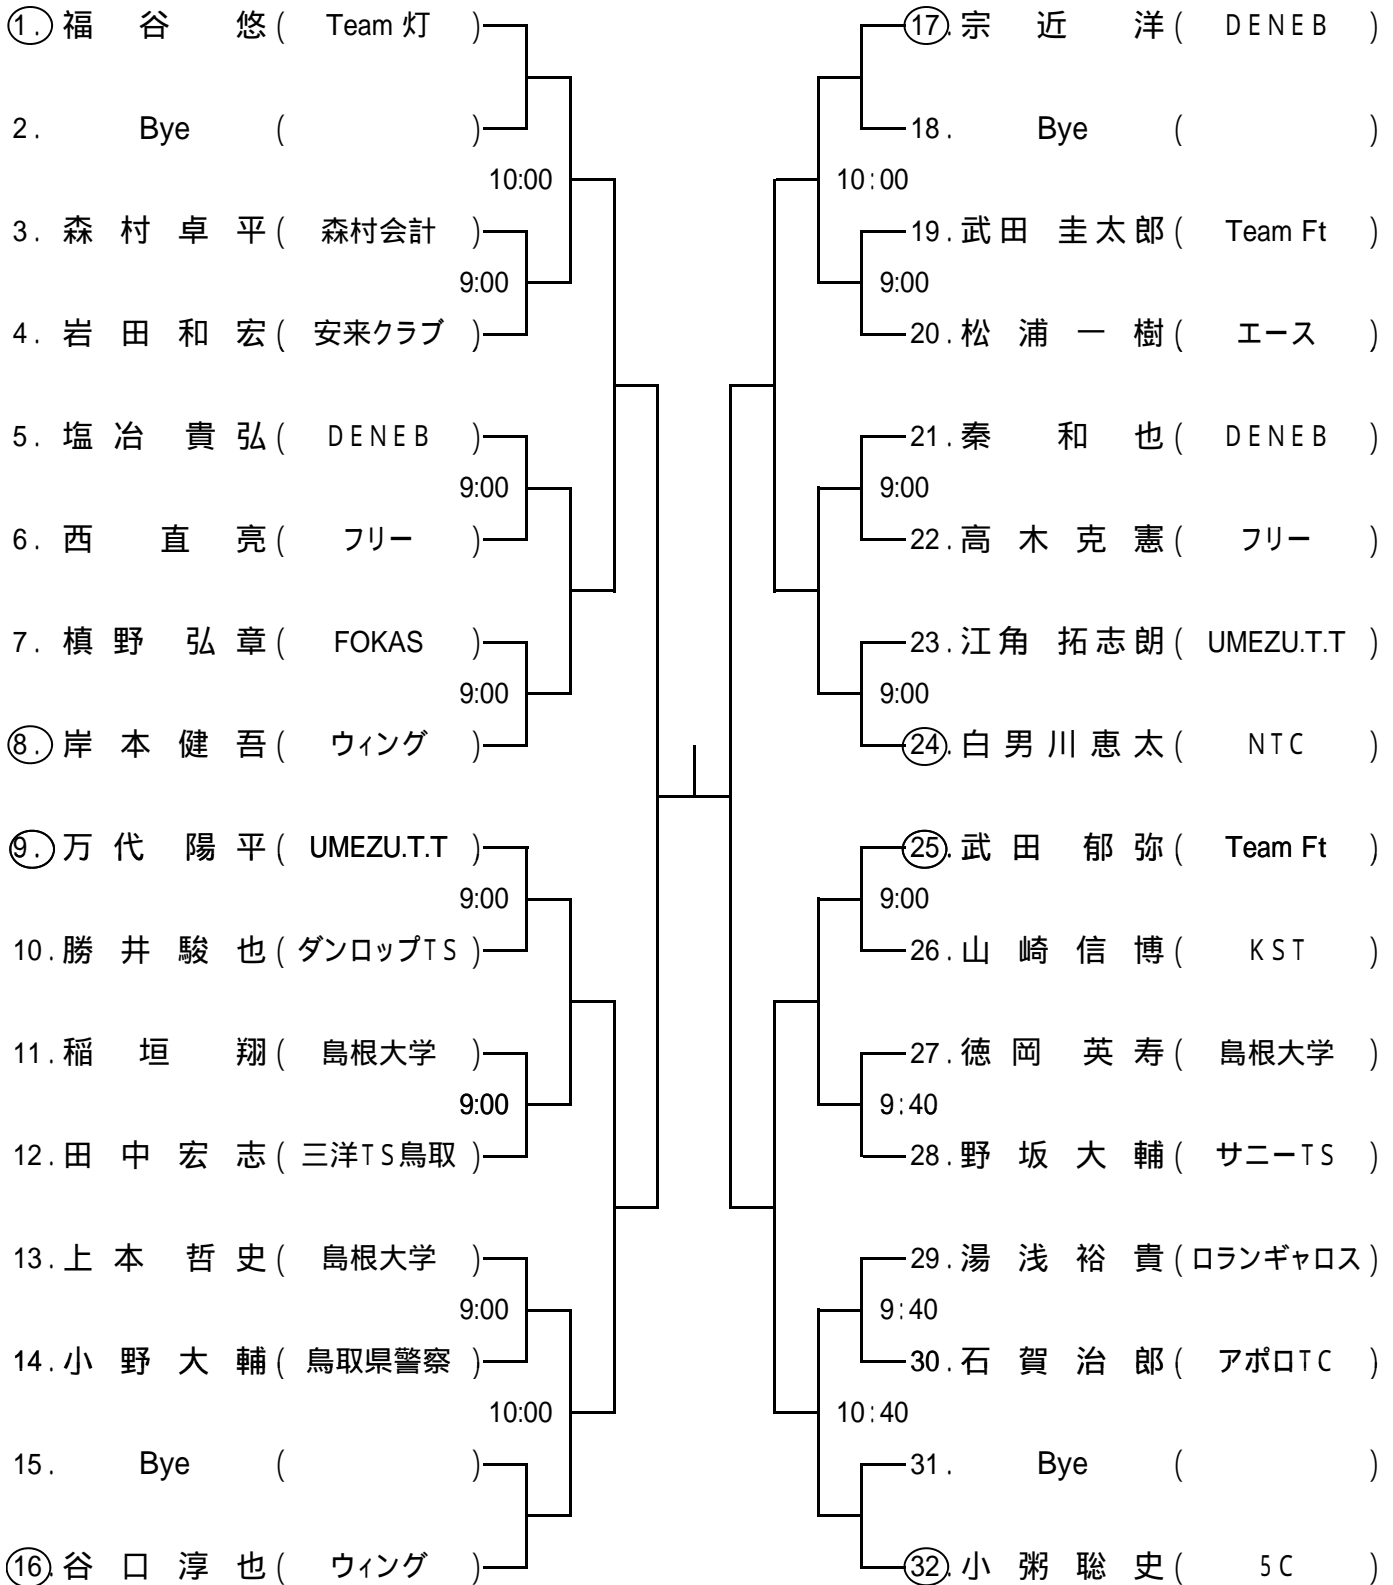

# 男子シングルス

会 場: どらドラパーク米子庭球場

(指定時間の10分前には受付を完了すること)

# 男子45歳以上シングルス

会 場：安来市運動公園テニスコート  
(指定時間の10分前には受付を完了すること)

# 男子55歳以上シングルス

会 場：安来市運動公園テニスコート  
(指定時間の10分前には受付を完了すること)

## 女子シングルス

会 場：どらドラパーク米子庭球場  
(指定時間の10分前には受付を完了すること)