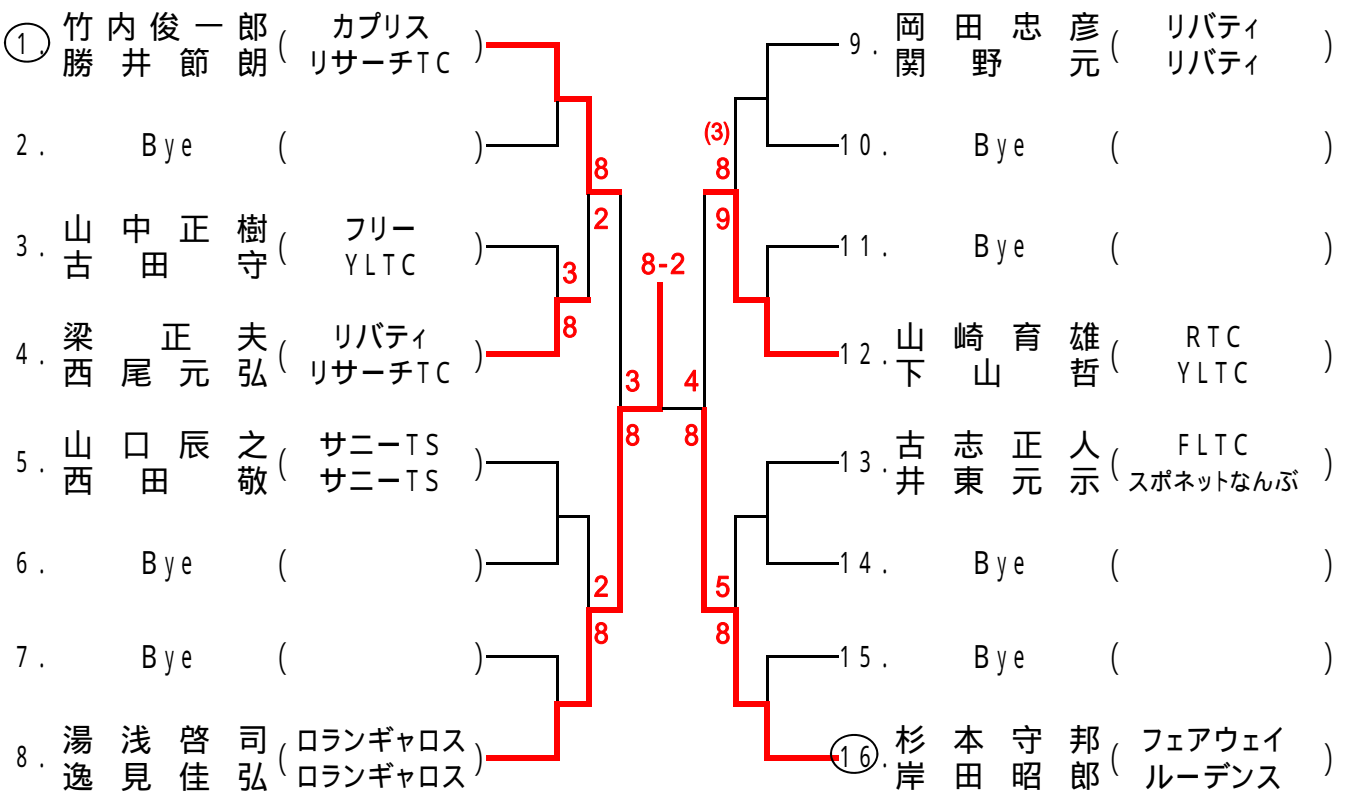

女子35歳以上ダブルス

優勝 **青柳千景**
三澤聡美

会 場: 安来市運動公園テニスコート

試合順

有田 瑞恵 (宍道LTC)		×	×
柿本 邦子 (大田TC)		3-8	6-8
山根 陽子 (ふぁにいず)	○		×
山方 祥子 (SJM)	8-3		4-8
青柳 千景 (アシニス)	○	○	
三澤 聡美 (YLTC)	8-6	8-4