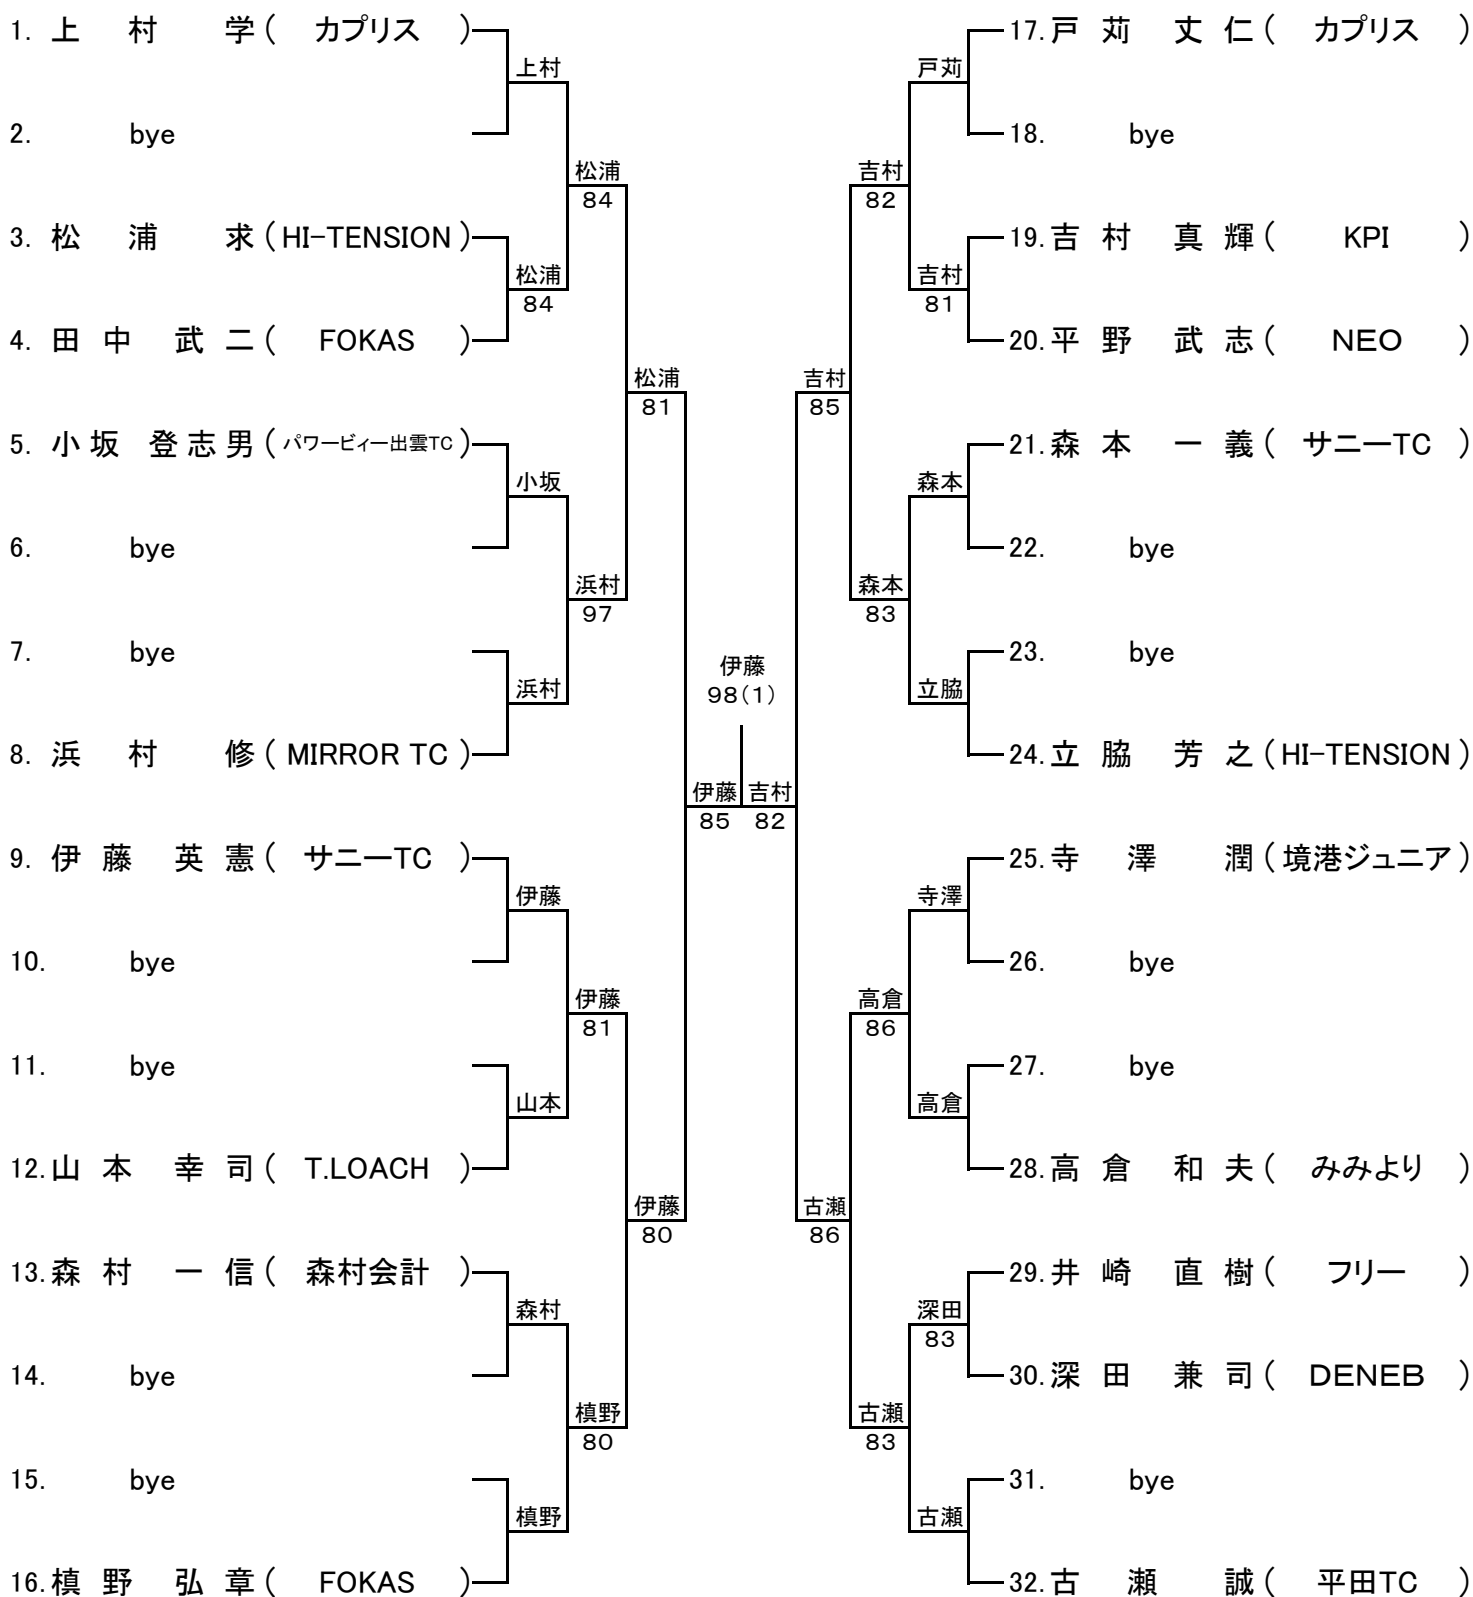

一般男子シングルス

会 場：松江総合運動公園テニスコート

一般女子シングルス

会 場: 松江総合運動公園テニスコート

男子35歳以上シングルス

会場: 松江総合運動公園テニスコート

男子55歳以上シングルス

会場: 松江総合運動公園テニスコート
(指定時間の10分前には受付を完了すること)

男子45歳以上シングルス

会 場: 松江総合運動公園テニスコート

一般男子ダブルス

会場 松江総合運動公園テニスコート

(指定時間の10分前には受付を完了すること)

一般女子ダブルス

会場 松江総合運動公園テニスコート
(指定時間の10分前には受付を完了すること)

女子45歳以上ダブルス

会場 松江総合運動公園テニスコート
(指定時間の10分前には受付を完了すること)

男子55歳以上ダブルス

会場 松江総合運動公園テニスコート
(指定時間の10分前には受付を完了すること)