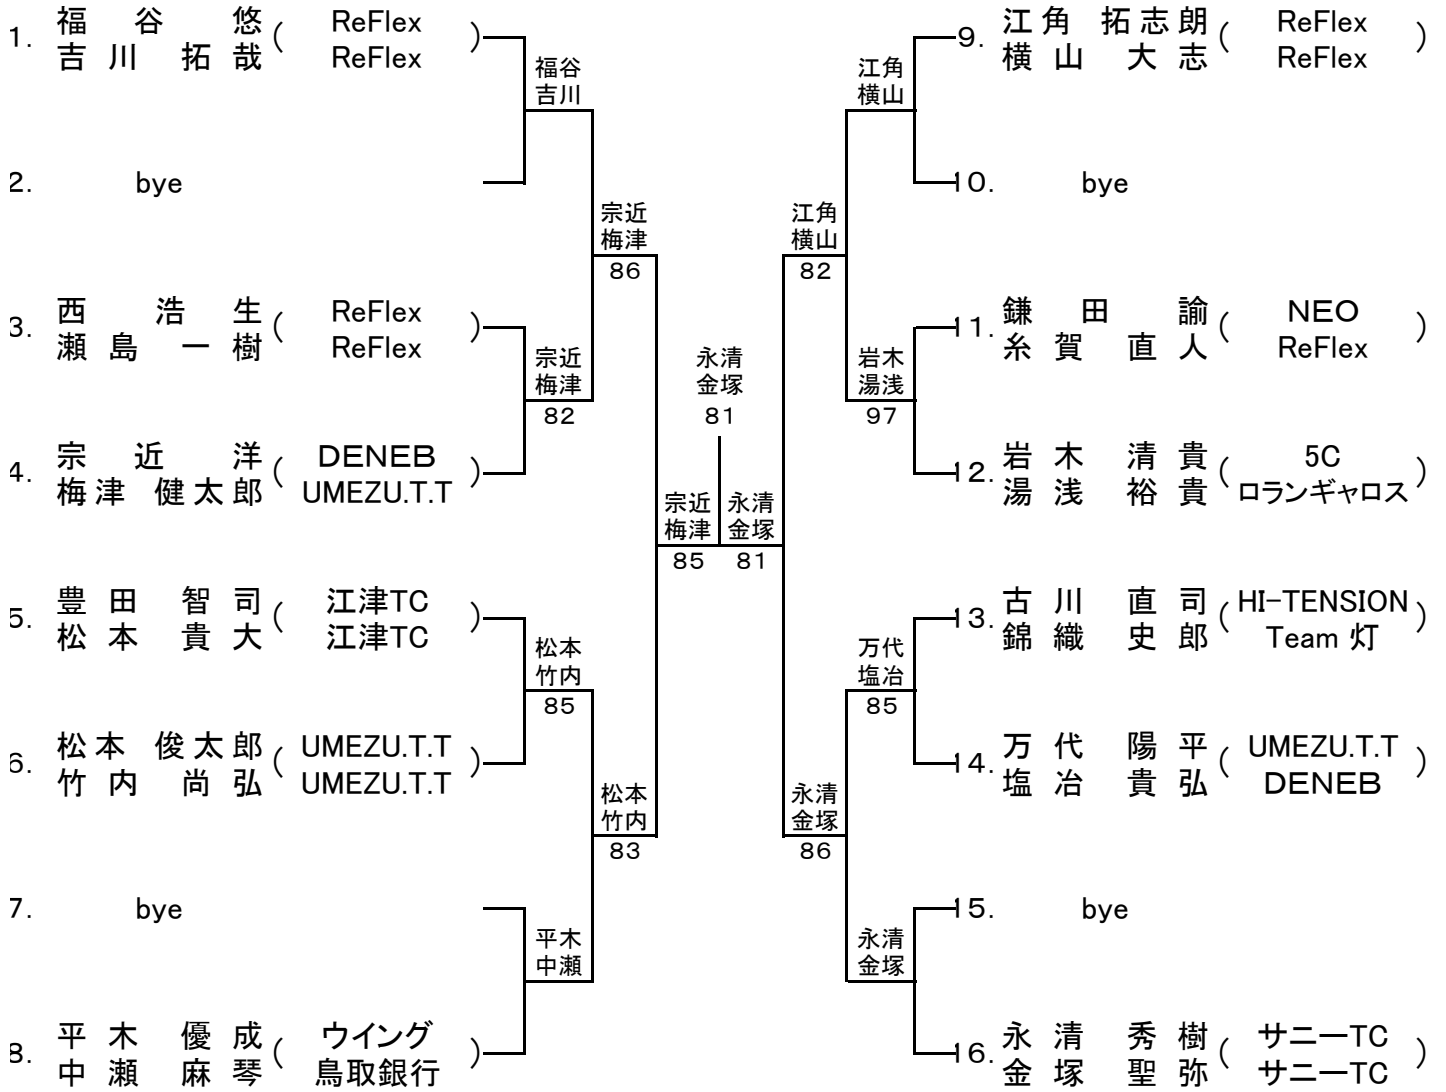

一般男子シングルス

会 場：松江総合運動公園テニスコート

一般女子シングルス

会 場: 松江総合運動公園テニスコート

男子35歳以上シングルス

会場: 松江総合運動公園テニスコート

男子55歳以上シングルス

会場: 松江総合運動公園テニスコート
(指定時間の10分前には受付を完了すること)

男子45歳以上シングルス

会 場: 松江総合運動公園テニスコート

一般男子ダブルス

会場 松江総合運動公園テニスコート

(指定時間の10分前には受付を完了すること)

一般女子ダブルス

会場 松江総合運動公園テニスコート
(指定時間の10分前には受付を完了すること)

女子45歳以上ダブルス

会場 松江総合運動公園テニスコート
(指定時間の10分前には受付を完了すること)

男子55歳以上ダブルス

会場 松江総合運動公園テニスコート
(指定時間の10分前には受付を完了すること)