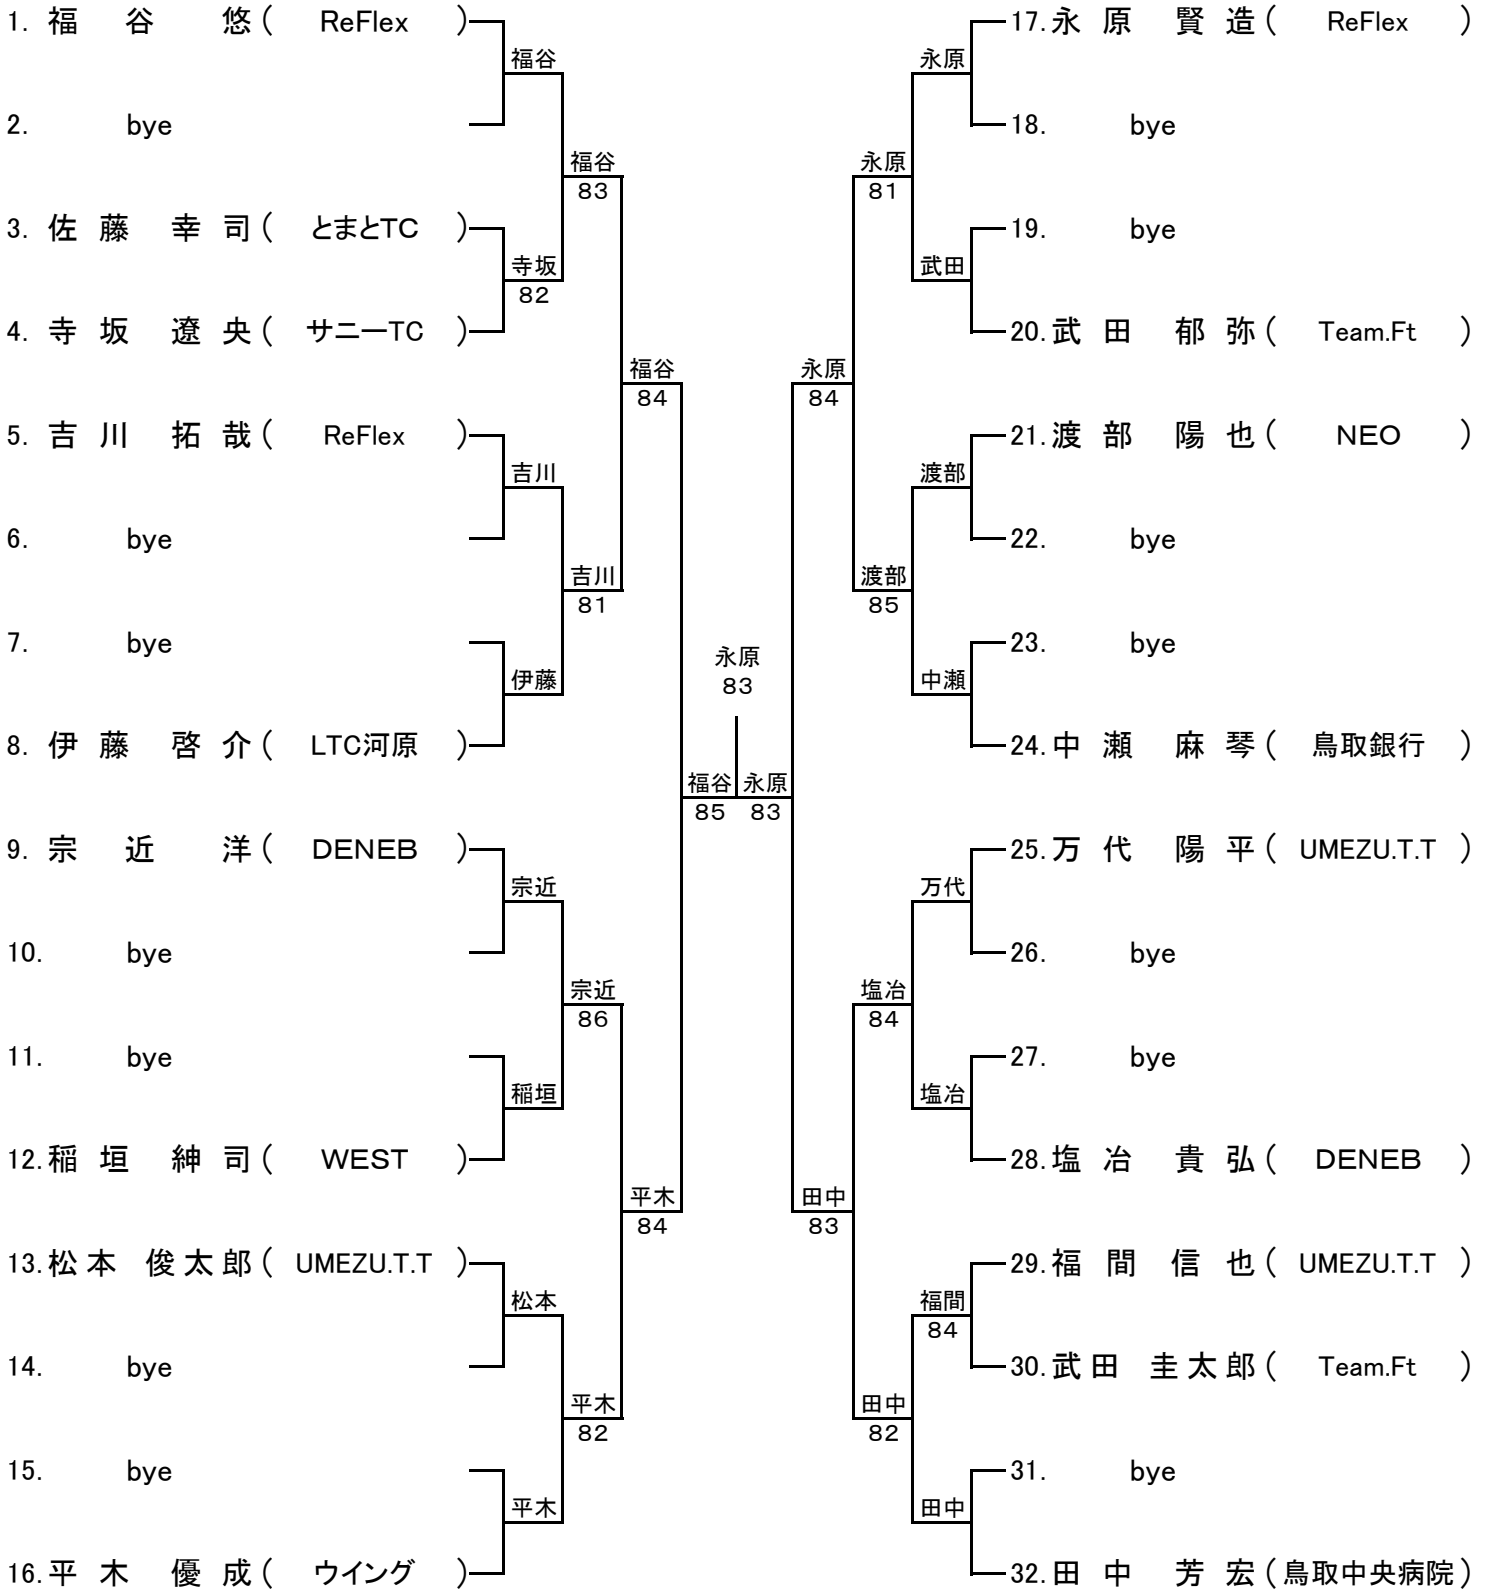

一般男子シングルス

会 場：松江総合運動公園テニスコート

一般女子シングルス

会 場: 松江総合運動公園テニスコート

男子35歳以上シングルス

会場: 松江総合運動公園テニスコート

男子55歳以上シングルス

会場: 松江総合運動公園テニスコート
(指定時間の10分前には受付を完了すること)

男子45歳以上シングルス

会 場: 松江総合運動公園テニスコート

一般男子ダブルス

会場 松江総合運動公園テニスコート

(指定時間の10分前には受付を完了すること)

一般女子ダブルス

会場 松江総合運動公園テニスコート
(指定時間の10分前には受付を完了すること)

女子45歳以上ダブルス

会場 松江総合運動公園テニスコート
(指定時間の10分前には受付を完了すること)

男子55歳以上ダブルス

会場 松江総合運動公園テニスコート
(指定時間の10分前には受付を完了すること)