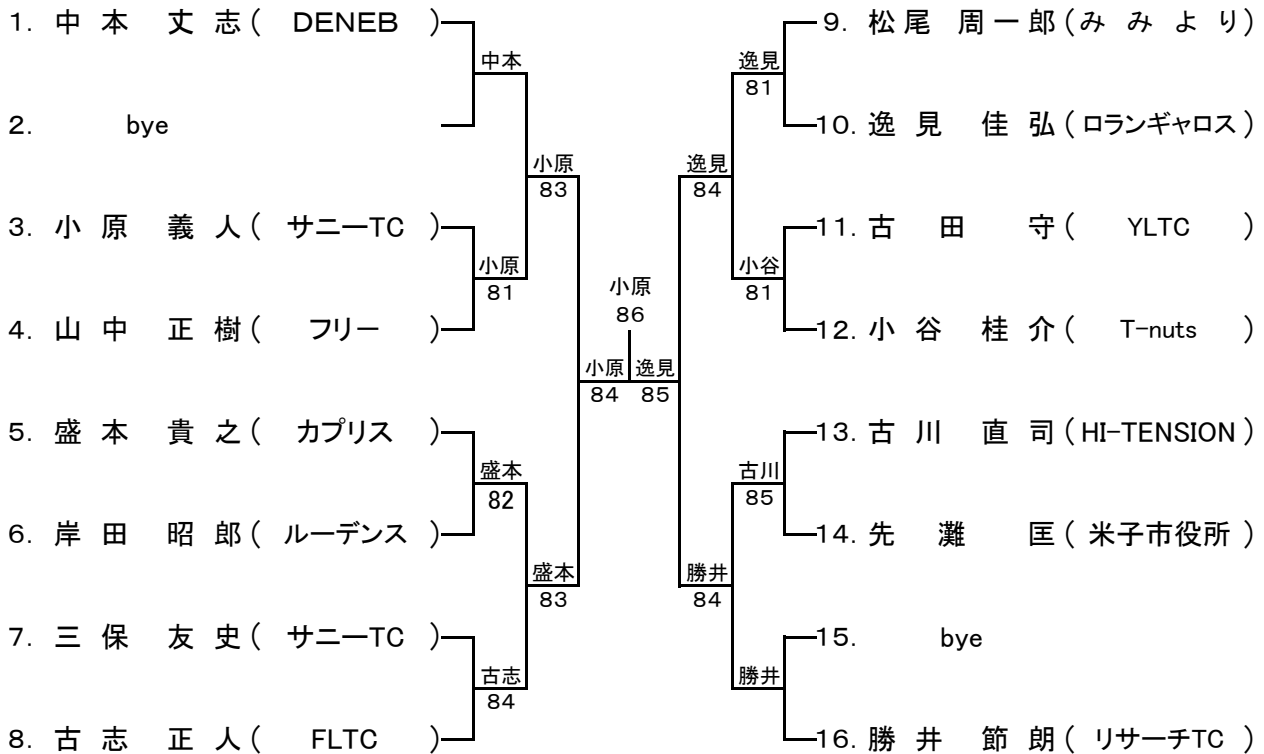

一般男子シングルス

会 場：松江総合運動公園テニスコート

一般女子シングルス

会 場: 松江総合運動公園テニスコート

男子35歳以上シングルス

会場: 松江総合運動公園テニスコート

男子55歳以上シングルス

会場: 松江総合運動公園テニスコート
(指定時間の10分前には受付を完了すること)

男子45歳以上シングルス

会 場: 松江総合運動公園テニスコート

一般男子ダブルス

会場 松江総合運動公園テニスコート

(指定時間の10分前には受付を完了すること)

一般女子ダブルス

会場 松江総合運動公園テニスコート
(指定時間の10分前には受付を完了すること)

女子45歳以上ダブルス

会場 松江総合運動公園テニスコート
(指定時間の10分前には受付を完了すること)

男子55歳以上ダブルス

会場 松江総合運動公園テニスコート
(指定時間の10分前には受付を完了すること)