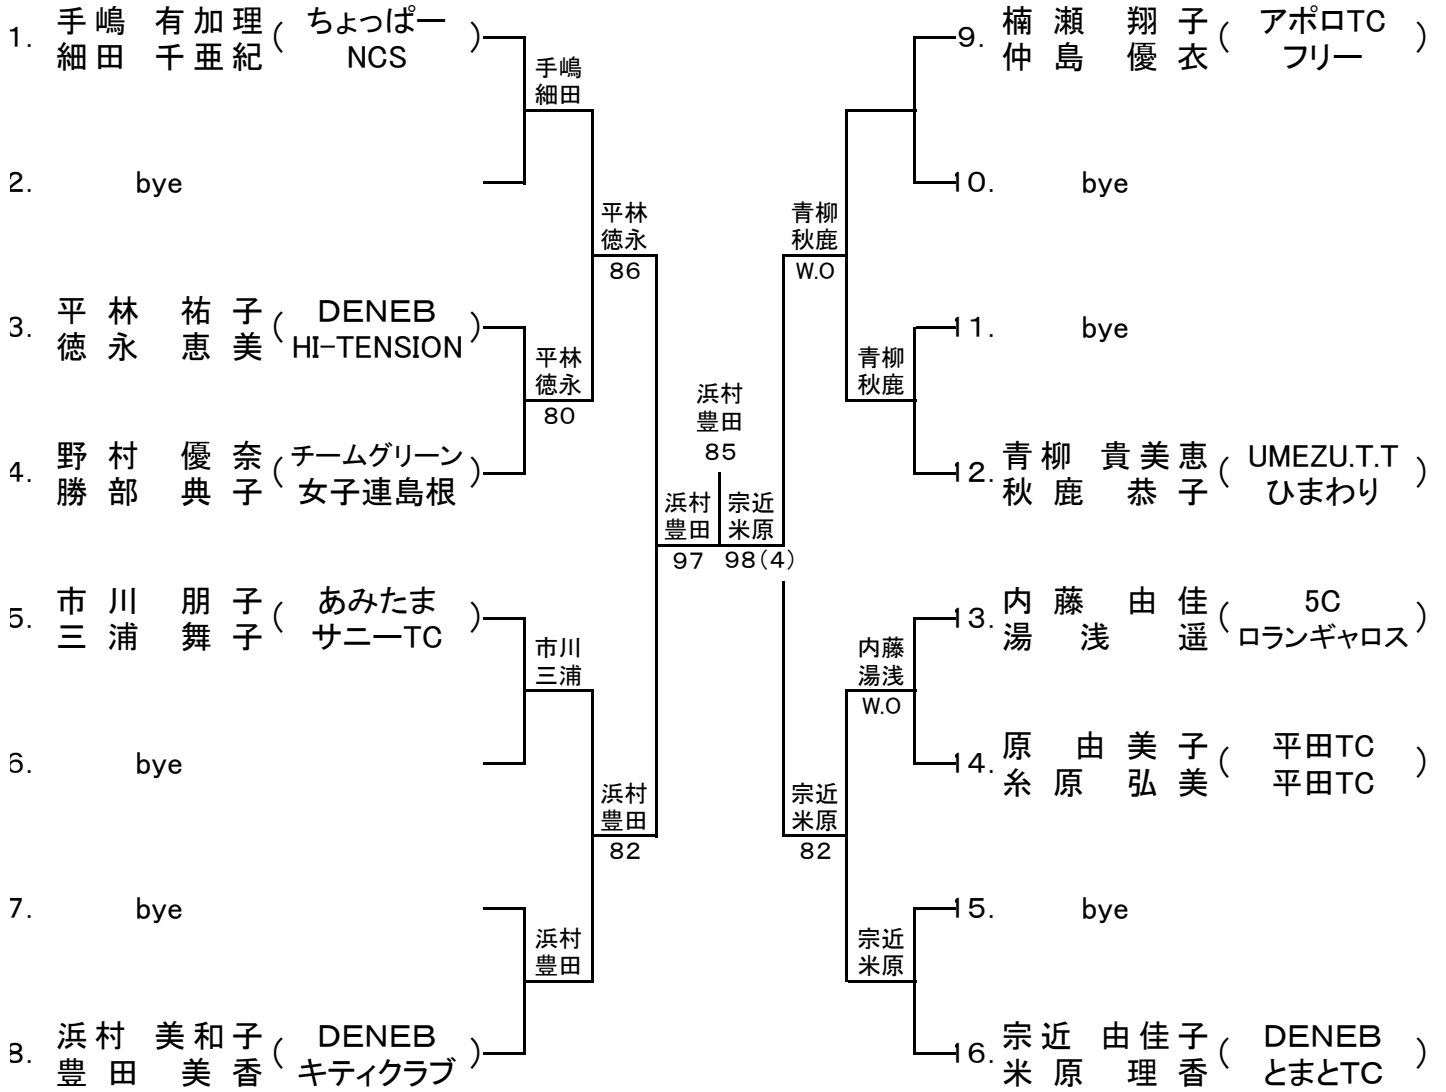

一般男子シングルス

会 場：松江総合運動公園テニスコート

一般女子シングルス

会 場: 松江総合運動公園テニスコート

男子35歳以上シングルス

会場: 松江総合運動公園テニスコート

男子55歳以上シングルス

会場: 松江総合運動公園テニスコート
(指定時間の10分前には受付を完了すること)

男子45歳以上シングルス

会 場: 松江総合運動公園テニスコート

一般男子ダブルス

会場 松江総合運動公園テニスコート

(指定時間の10分前には受付を完了すること)

一般女子ダブルス

会場 松江総合運動公園テニスコート
(指定時間の10分前には受付を完了すること)

女子45歳以上ダブルス

会場 松江総合運動公園テニスコート
(指定時間の10分前には受付を完了すること)

男子55歳以上ダブルス

会場 松江総合運動公園テニスコート
(指定時間の10分前には受付を完了すること)