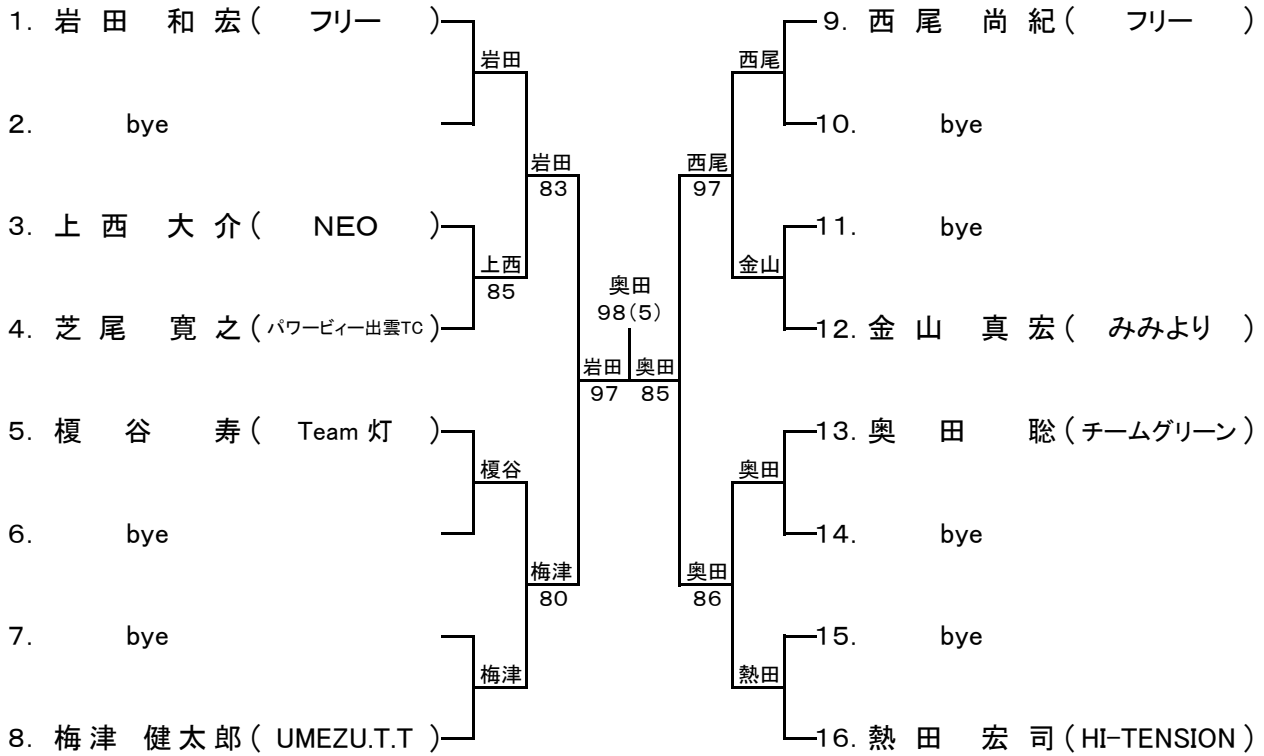

一般男子シングルス

会 場：松江総合運動公園テニスコート

一般女子シングルス

会 場: 松江総合運動公園テニスコート

男子35歳以上シングルス

会場: 松江総合運動公園テニスコート

男子55歳以上シングルス

会場: 松江総合運動公園テニスコート
(指定時間の10分前には受付を完了すること)

男子45歳以上シングルス

会 場: 松江総合運動公園テニスコート

一般男子ダブルス

会場 松江総合運動公園テニスコート

(指定時間の10分前には受付を完了すること)

一般女子ダブルス

会場 松江総合運動公園テニスコート
(指定時間の10分前には受付を完了すること)

女子45歳以上ダブルス

会場 松江総合運動公園テニスコート
(指定時間の10分前には受付を完了すること)

男子55歳以上ダブルス

会場 松江総合運動公園テニスコート
(指定時間の10分前には受付を完了すること)