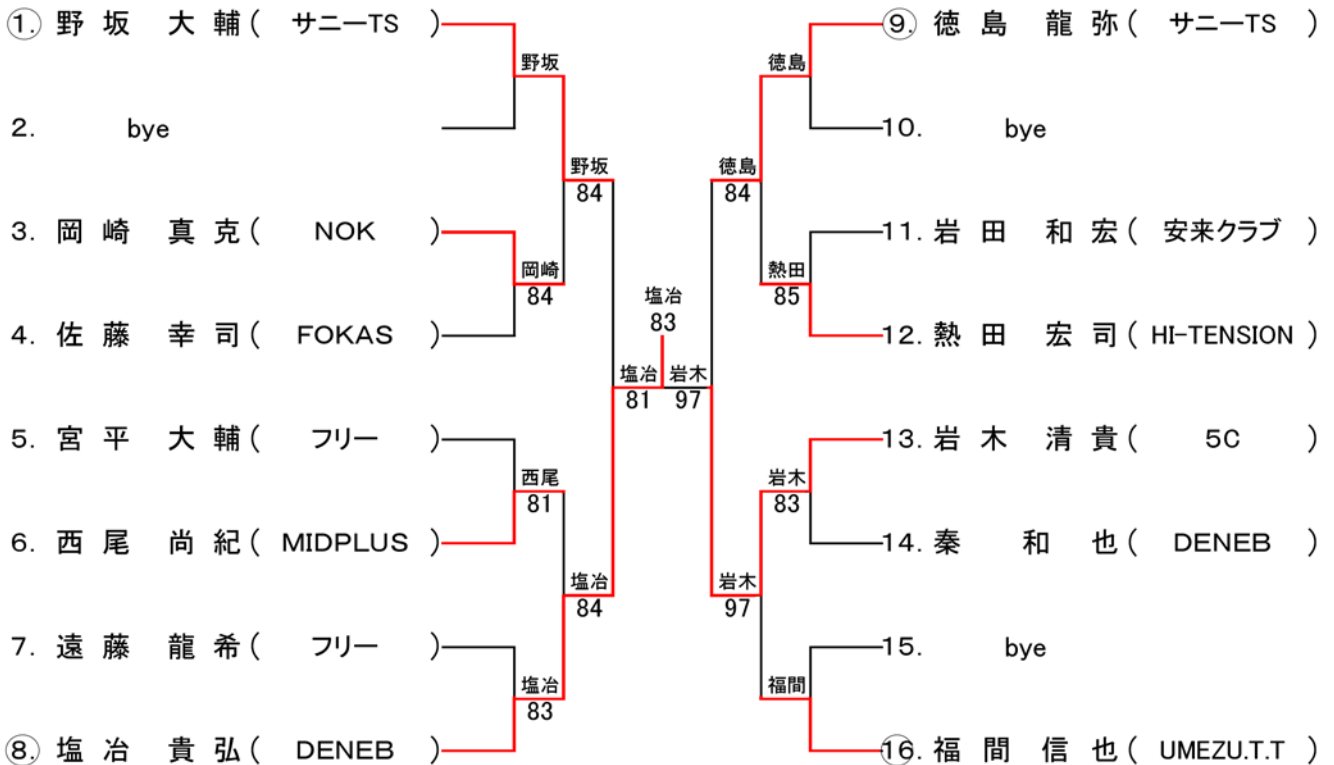

# 一般男子シングルス

会場: 松江総合運動公園テニスコート  
(指定時間の10分前には受付を完了すること)

## 一般女子シングルス

会場: 松江総合運動公園テニスコート  
(指定時間の10分前には受付を完了すること)

## 男子35歳以上シングルス

会場: 松江総合運動公園テニスコート  
(指定時間の10分前には受付を完了すること)