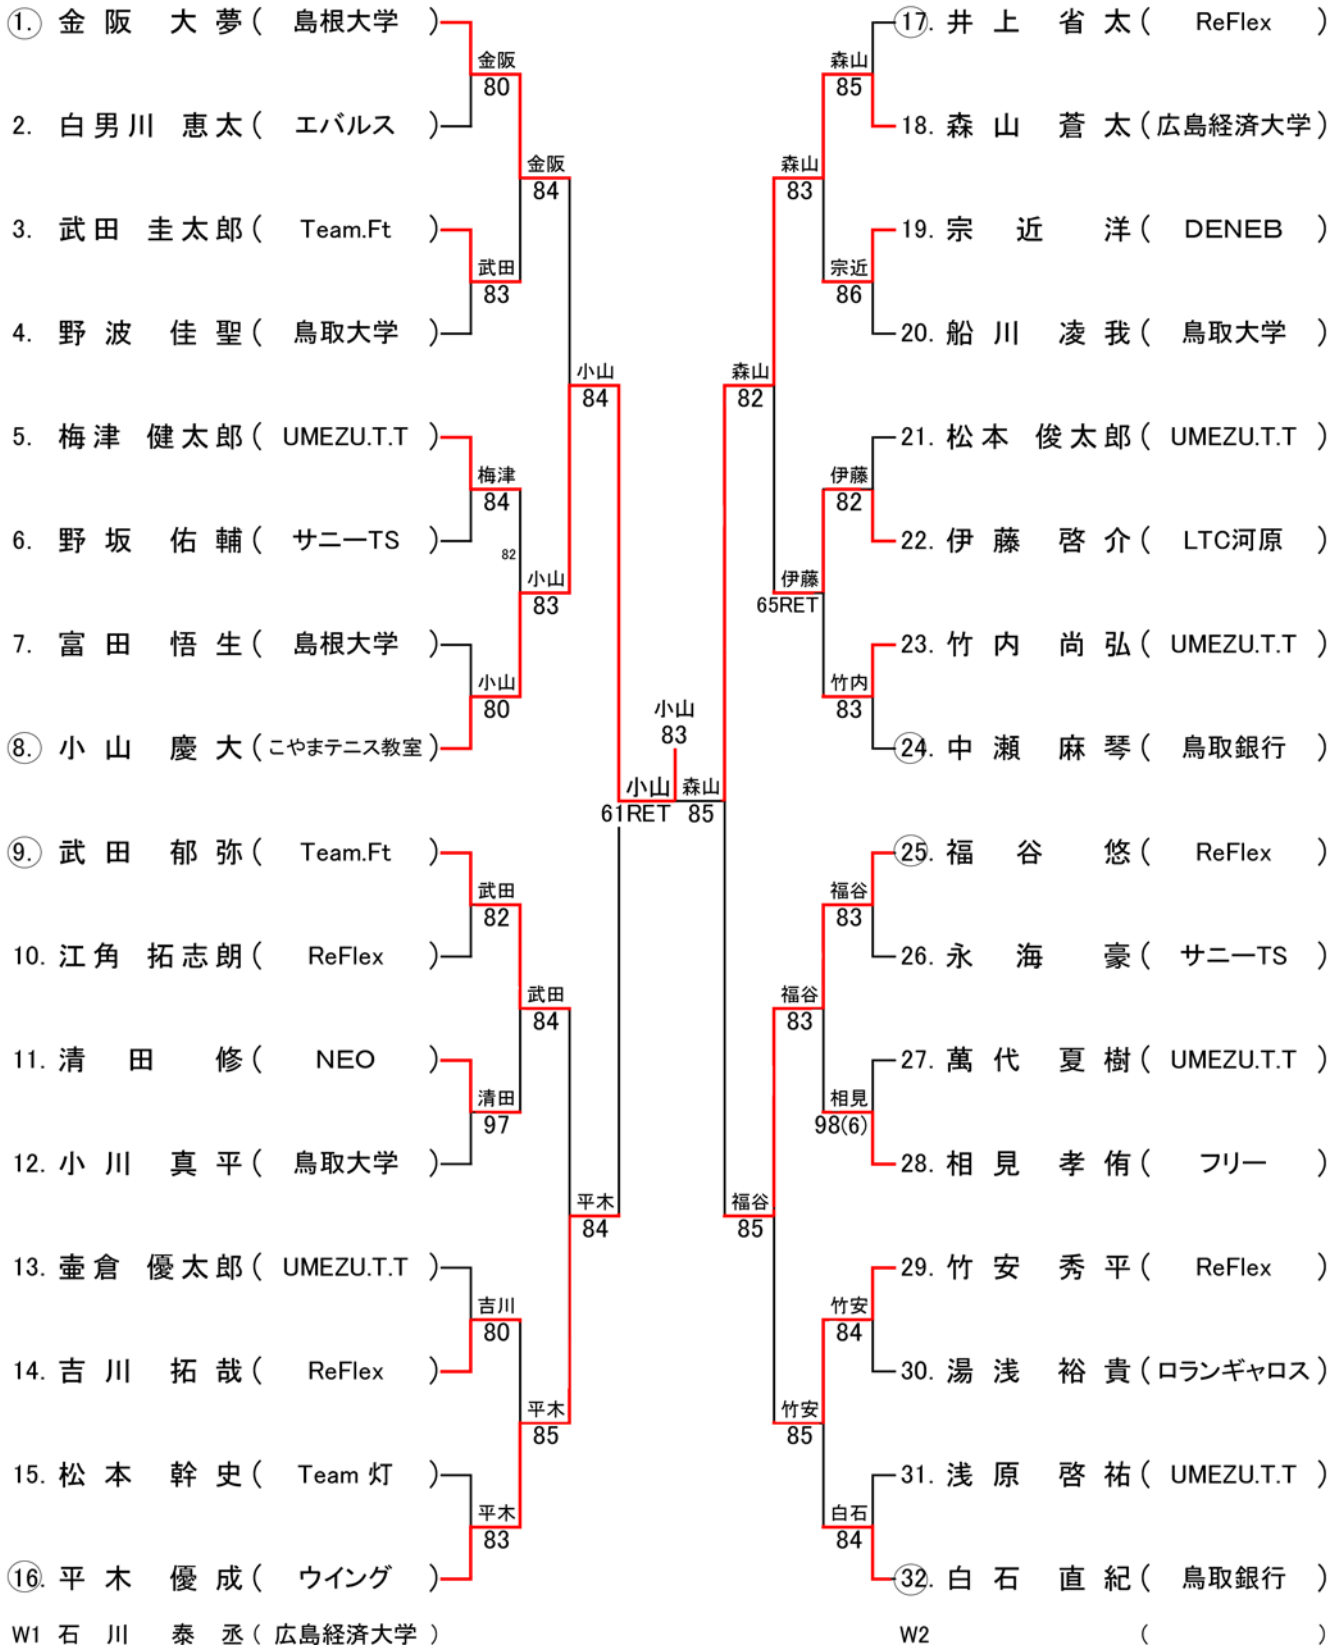

# 一般男子シングルス

会場: 松江総合運動公園テニスコート  
(指定時間の10分前には受付を完了すること)

## 一般女子シングルス

会場: 松江総合運動公園テニスコート  
(指定時間の10分前には受付を完了すること)

## 男子35歳以上シングルス

会場: 松江総合運動公園テニスコート  
(指定時間の10分前には受付を完了すること)

# 一般女子ダブルス

会場: 松江総合運動公園テニスコート  
(指定時間の10分前には受付を完了すること)