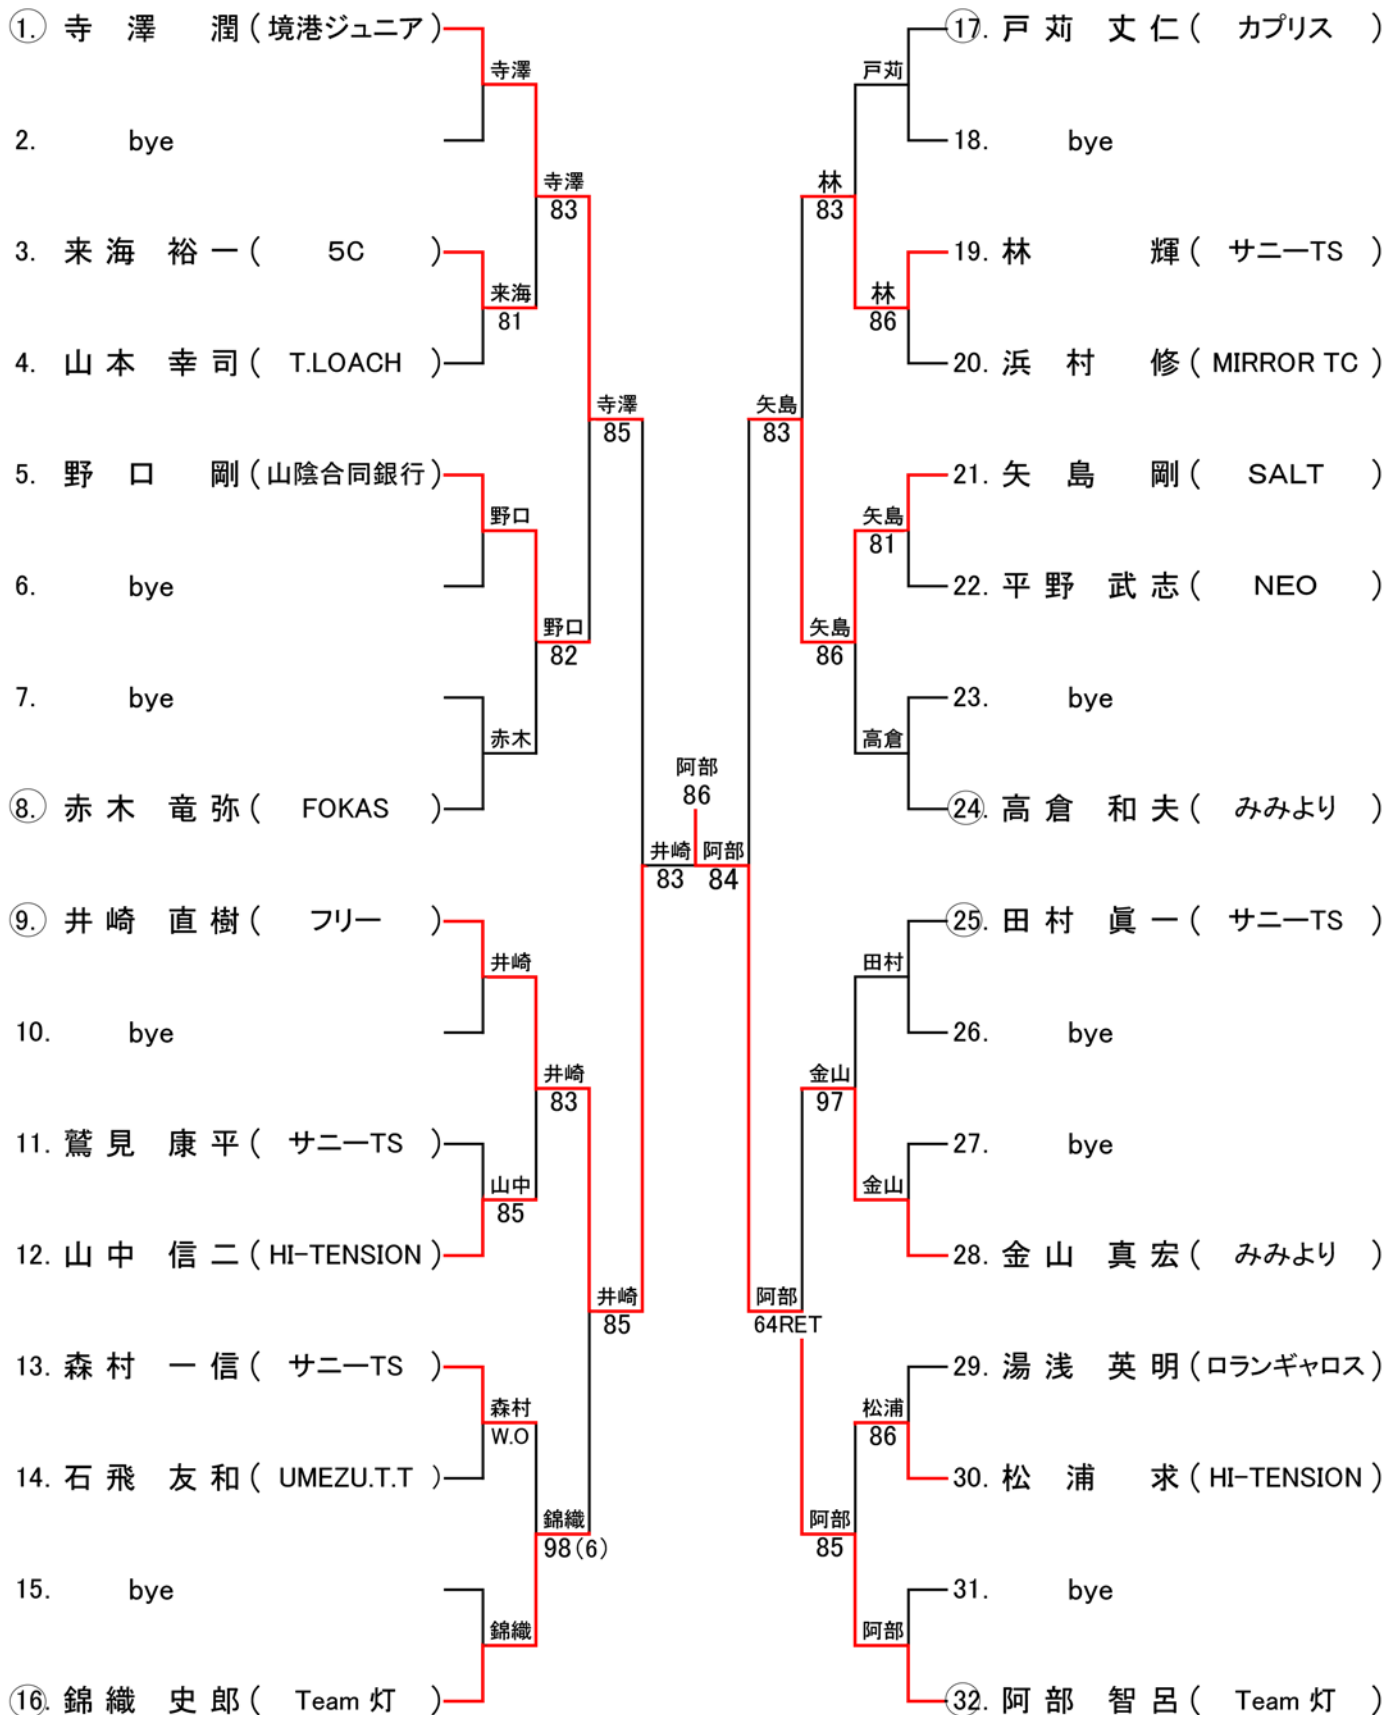

男子45歳以上シングルス

会場: 松江総合運動公園テニスコート
予定時間の10分前には受付を完了すること