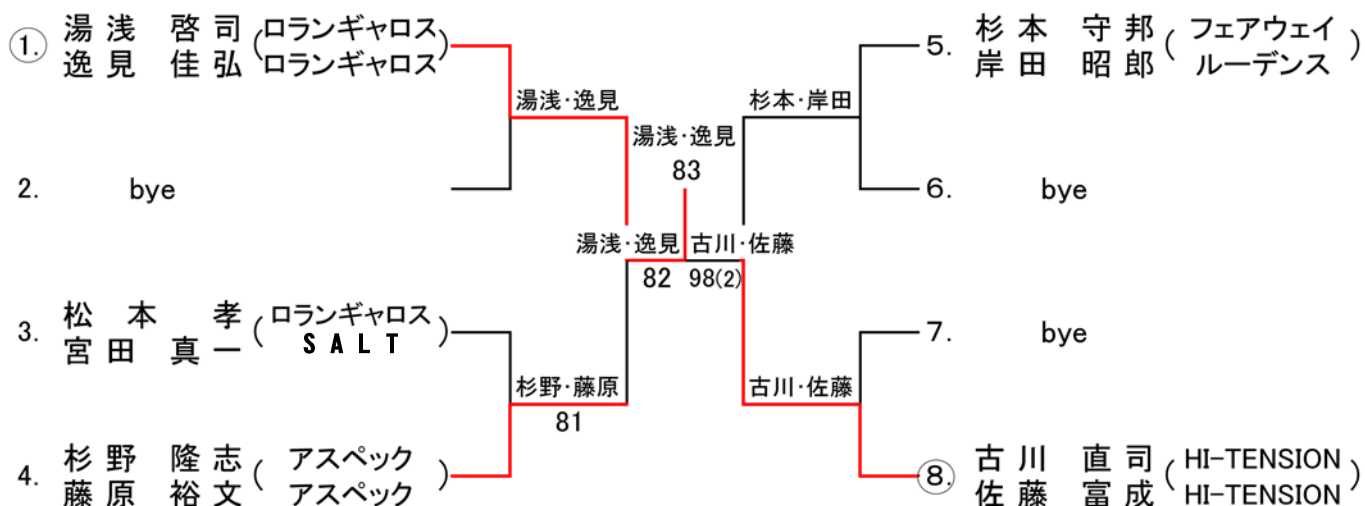

男子55歳以上ダブルス

会場: 松江総合運動公園テニスコート
(指定時間の10分前には受付を完了すること)