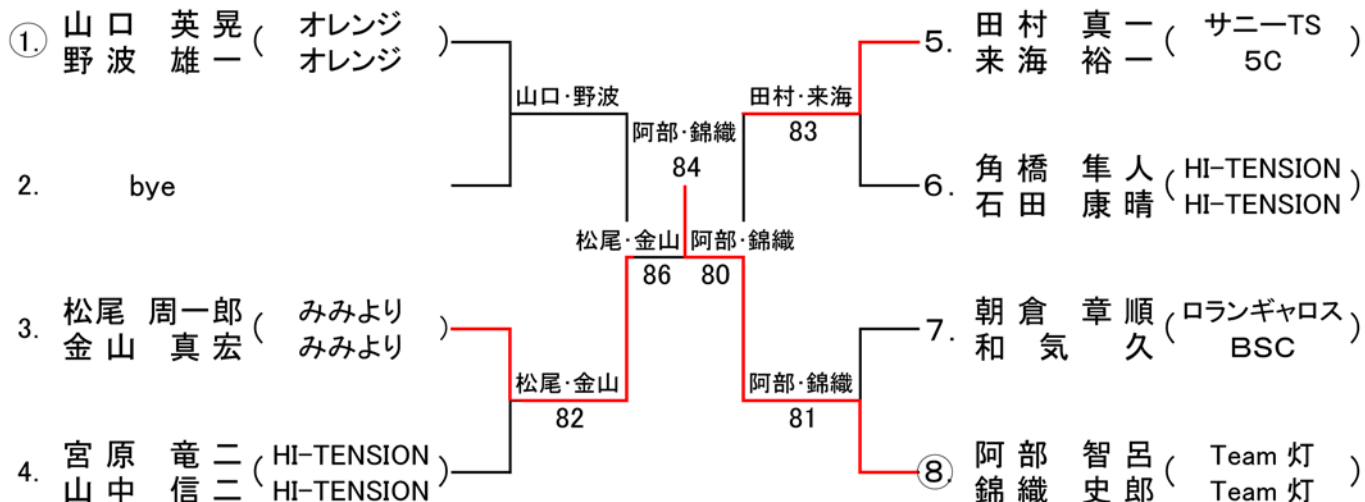

男子45歳以上ダブルス

会場: 松江総合運動公園テニスコート
(指定時間の10分前には受付を完了すること)