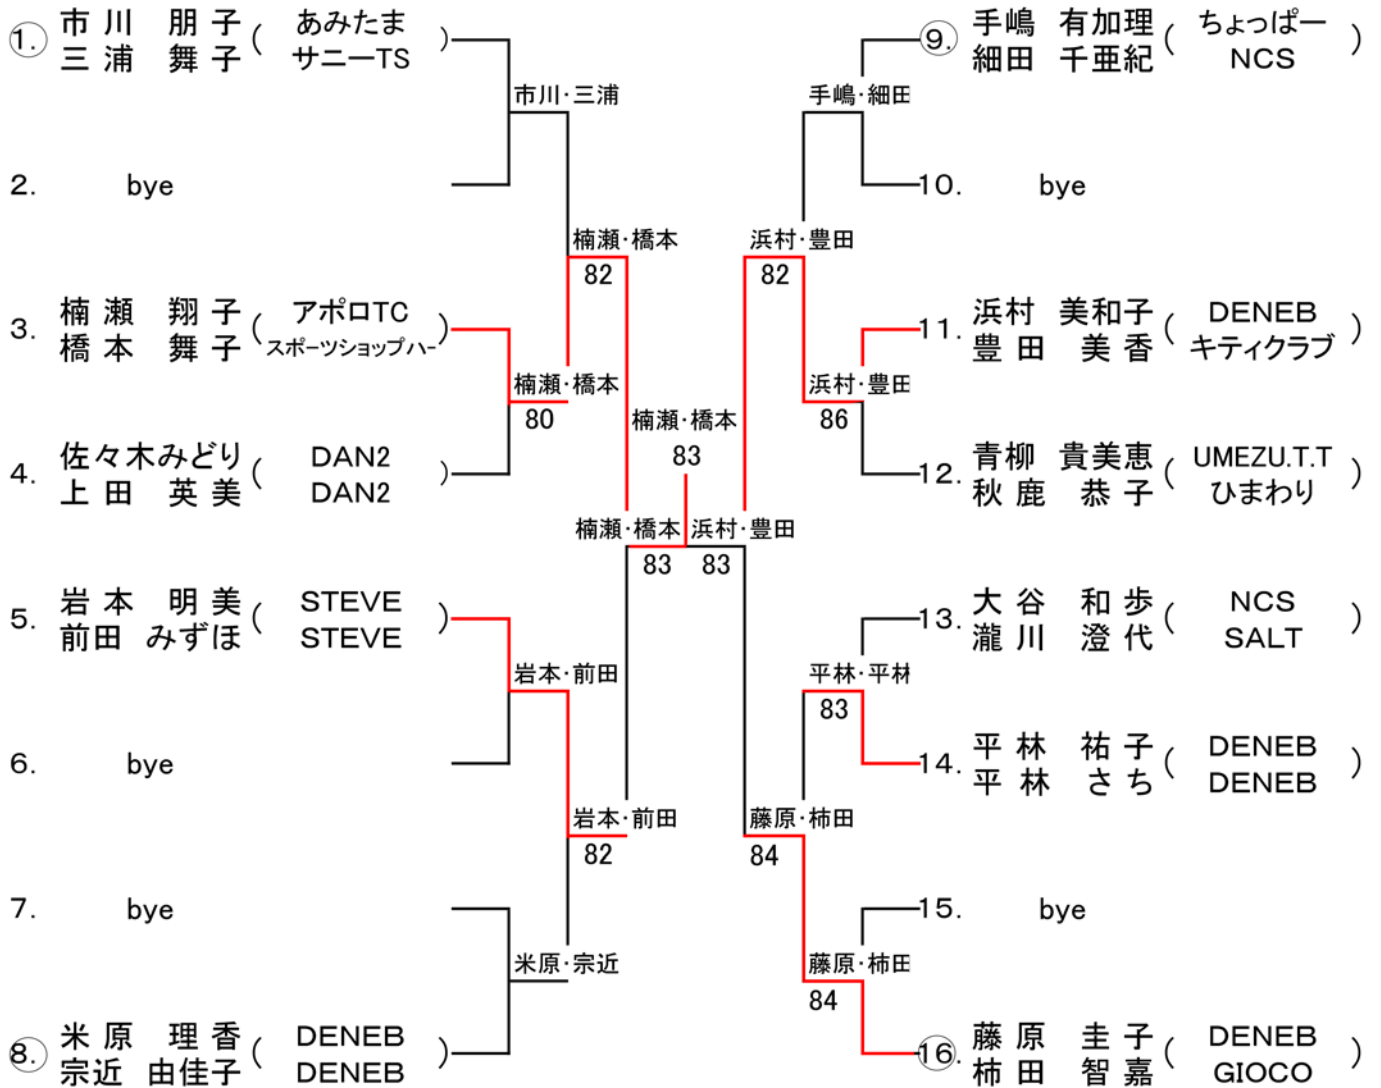

# 男子55歳以上シングルス

会場: 松江総合運動公園テニスコート  
 予定時間の10分前には受付を完了すること

# 一般男子ダブルス

会場: 松江総合運動公園テニスコート  
(指定時間の10分前には受付を完了すること)

# 一般女子ダブルス

会場: 松江総合運動公園テニスコート  
(指定時間の10分前には受付を完了すること)

# 女子45歳以上ダブルス

会場: 松江総合運動公園テニスコート  
(指定時間の10分前には受付を完了すること)