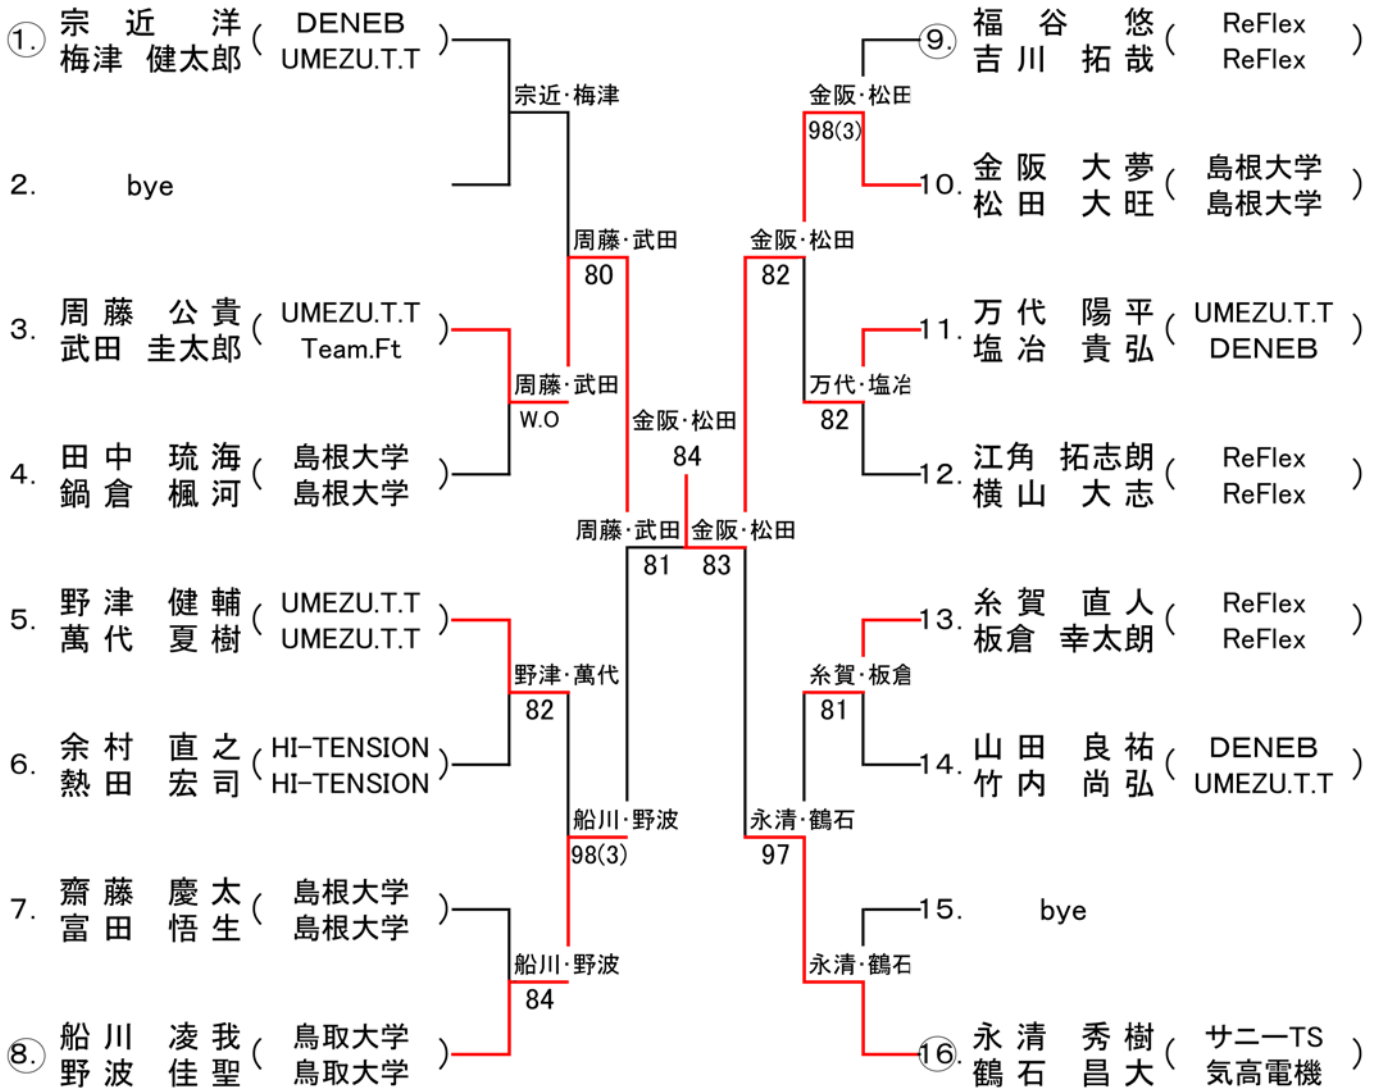

# 男子45歳以上シングルス

会場: 松江総合運動公園テニスコート  
 予定時間の10分前には受付を完了すること

# 男子55歳以上シングルス

会場: 松江総合運動公園テニスコート  
 予定時間の10分前には受付を完了すること

# 一般男子ダブルス

会場: 松江総合運動公園テニスコート  
(指定時間の10分前には受付を完了すること)

# 一般女子ダブルス

会場: 松江総合運動公園テニスコート  
(指定時間の10分前には受付を完了すること)