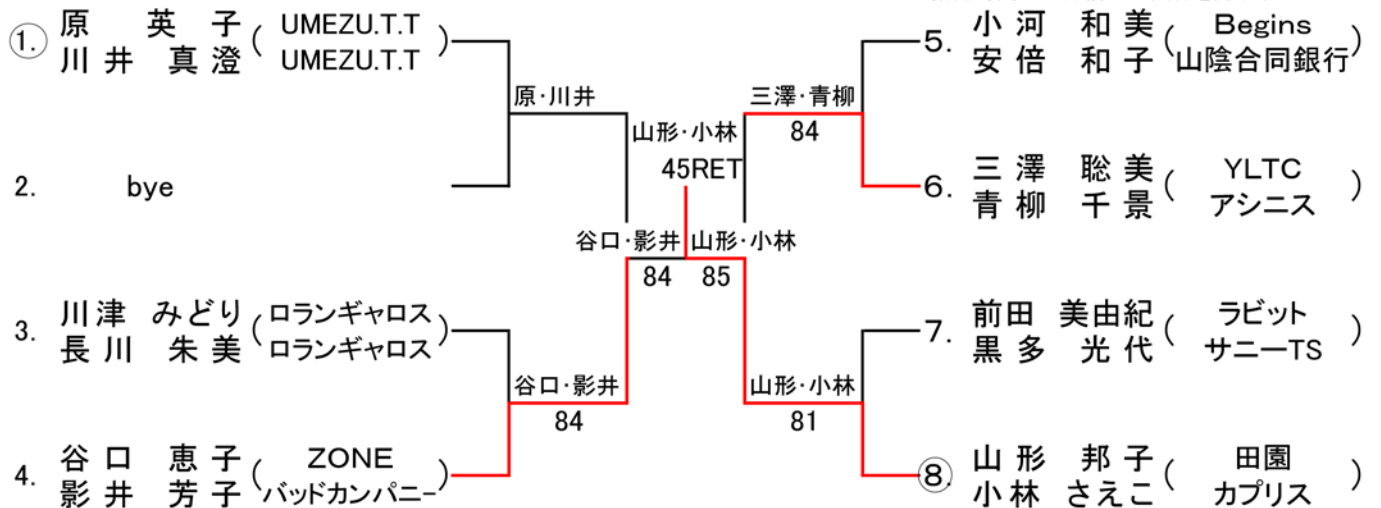

# 男子55歳以上シングルス

会場: 松江総合運動公園テニスコート  
 予定時間の10分前には受付を完了すること

# 一般男子ダブルス

会場: 松江総合運動公園テニスコート  
(指定時間の10分前には受付を完了すること)

# 一般女子ダブルス

会場: 松江総合運動公園テニスコート  
(指定時間の10分前には受付を完了すること)

# 女子45歳以上ダブルス

会場: 松江総合運動公園テニスコート  
(指定時間の10分前には受付を完了すること)