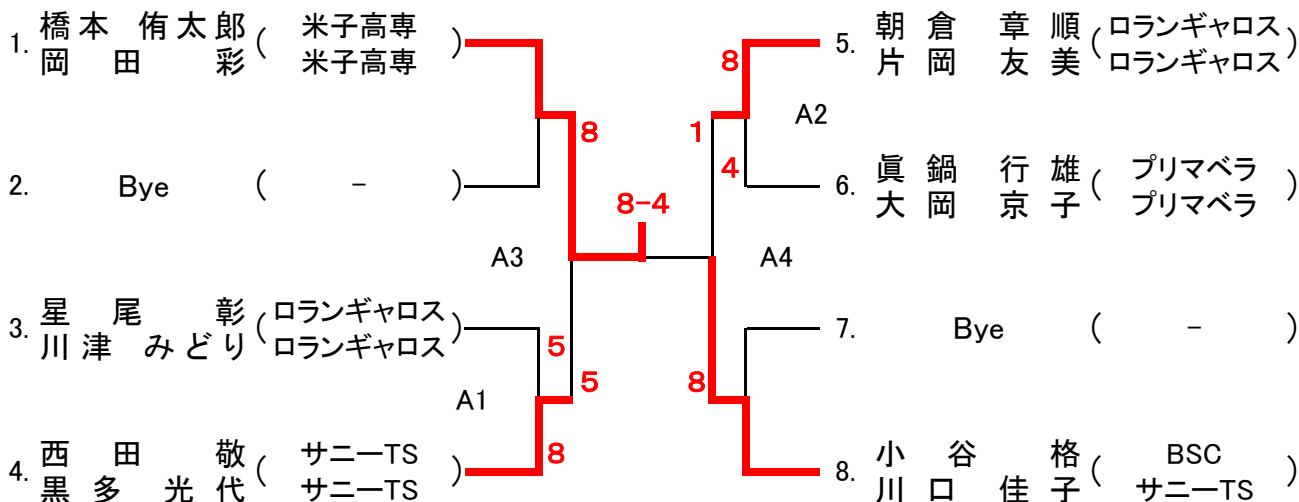

## A級決勝トーナメント

会場: 米子市東山運動公園テニスコート  
(8ゲームマッチノード)

## B級決勝リーグ

会場: 米子市東山運動公園テニスコート  
(8ゲームマッチノード)

		I	II	III	順位
I	柳原 浩 (ロランギャロス)		○	○	1
	岩田 香織 (ロランギャロス)		9-8⑤	9-7	
II	安達 良二 (ロランギャロス)	×		○	2
	近藤 敦子 (SALT)	8⑤-9		8-4	
III	熱田 善一 (プリマベラ)	×	×		3
	田辺 美智子 (プリマベラ)	7-9	4-8		