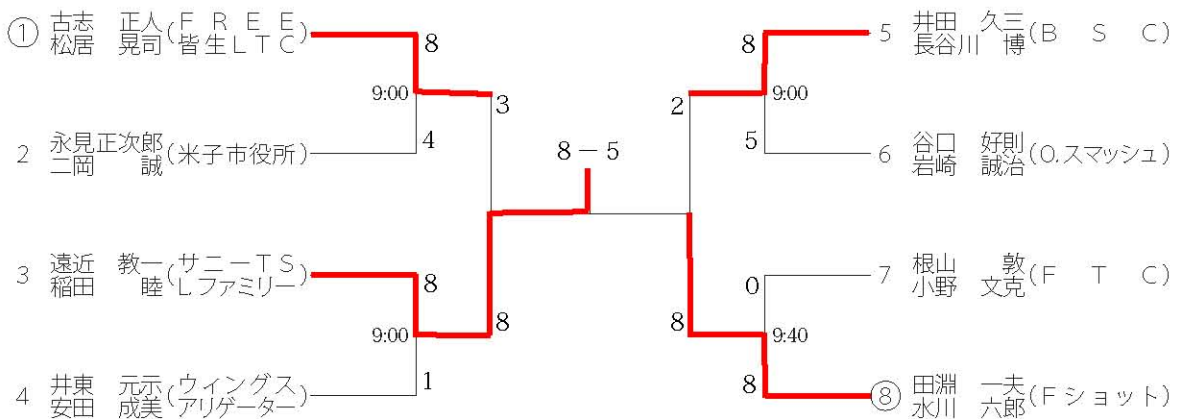

男子ダブルスA級

男子ダブルスB級

男子45才以上シングルス

男子45才以上ダブルス

女子ダブルスA級

女子ダブルスB級