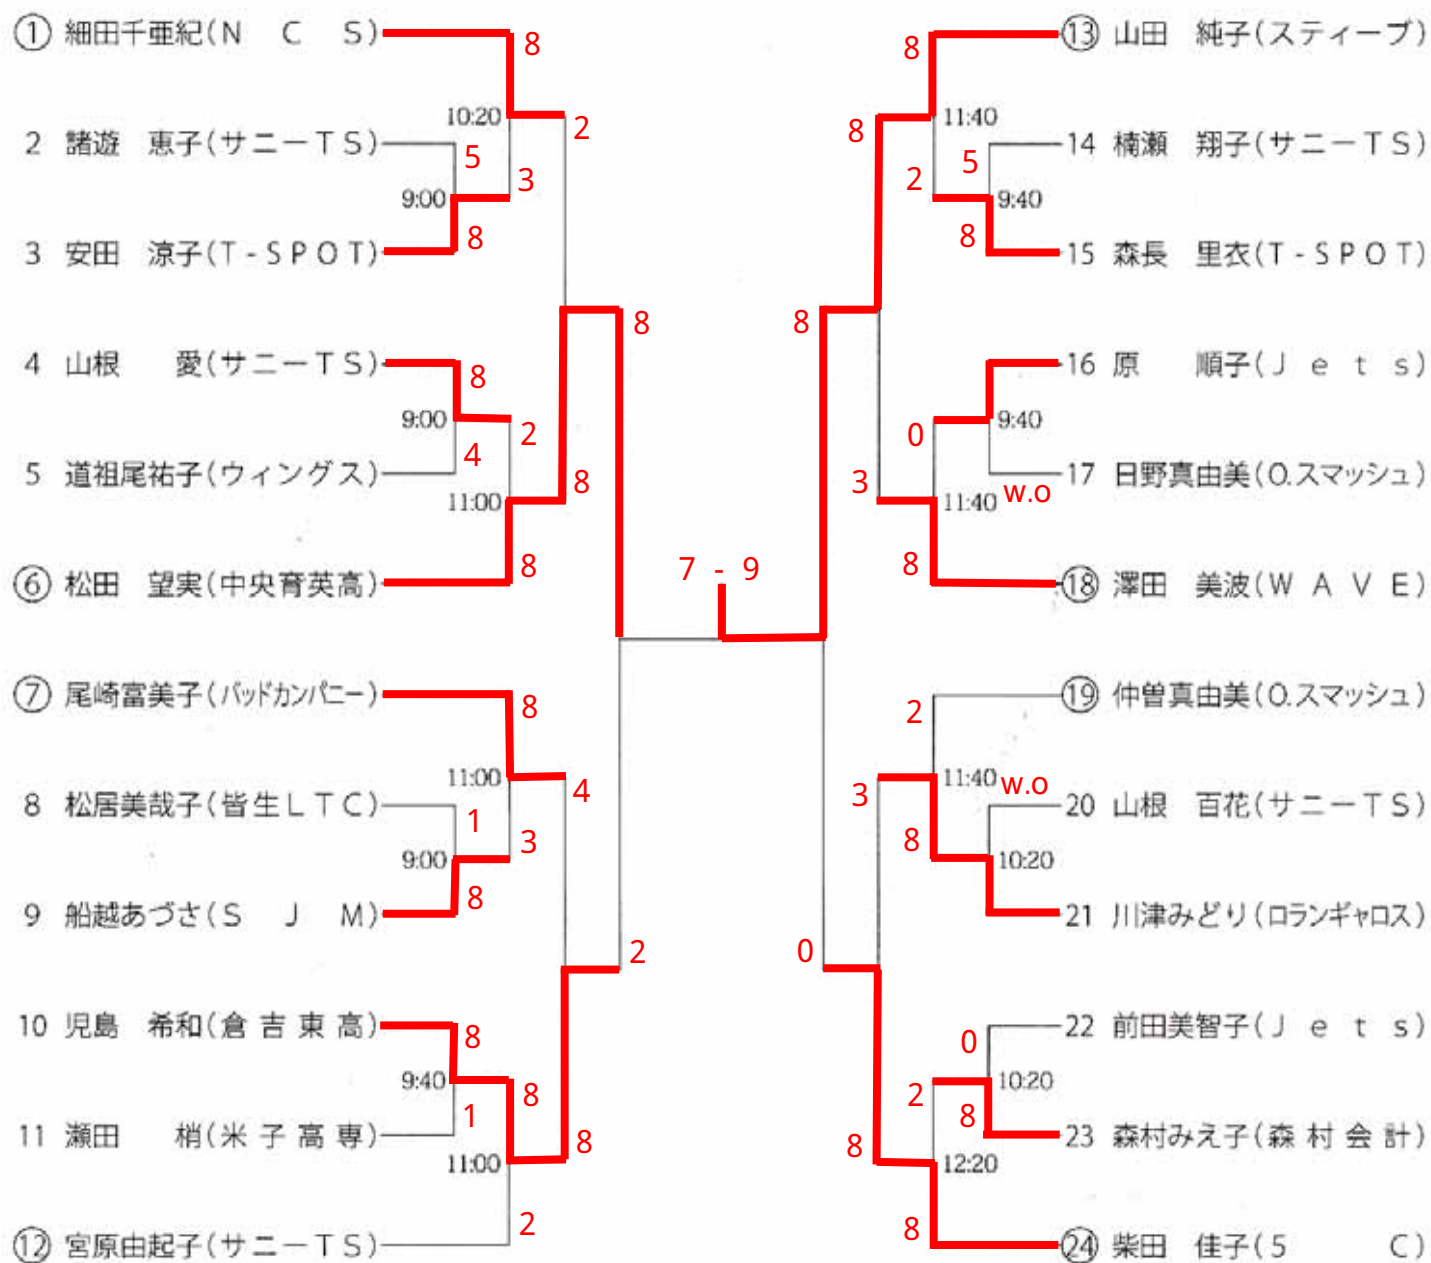

女子シングルス

男子シングルス(1)

1 北畠 史基 (SANYO) 8 - 3 112 吉村 真輝 (米子東高教員)

決 勝

男子シングルス(2)

男子45オシングルス