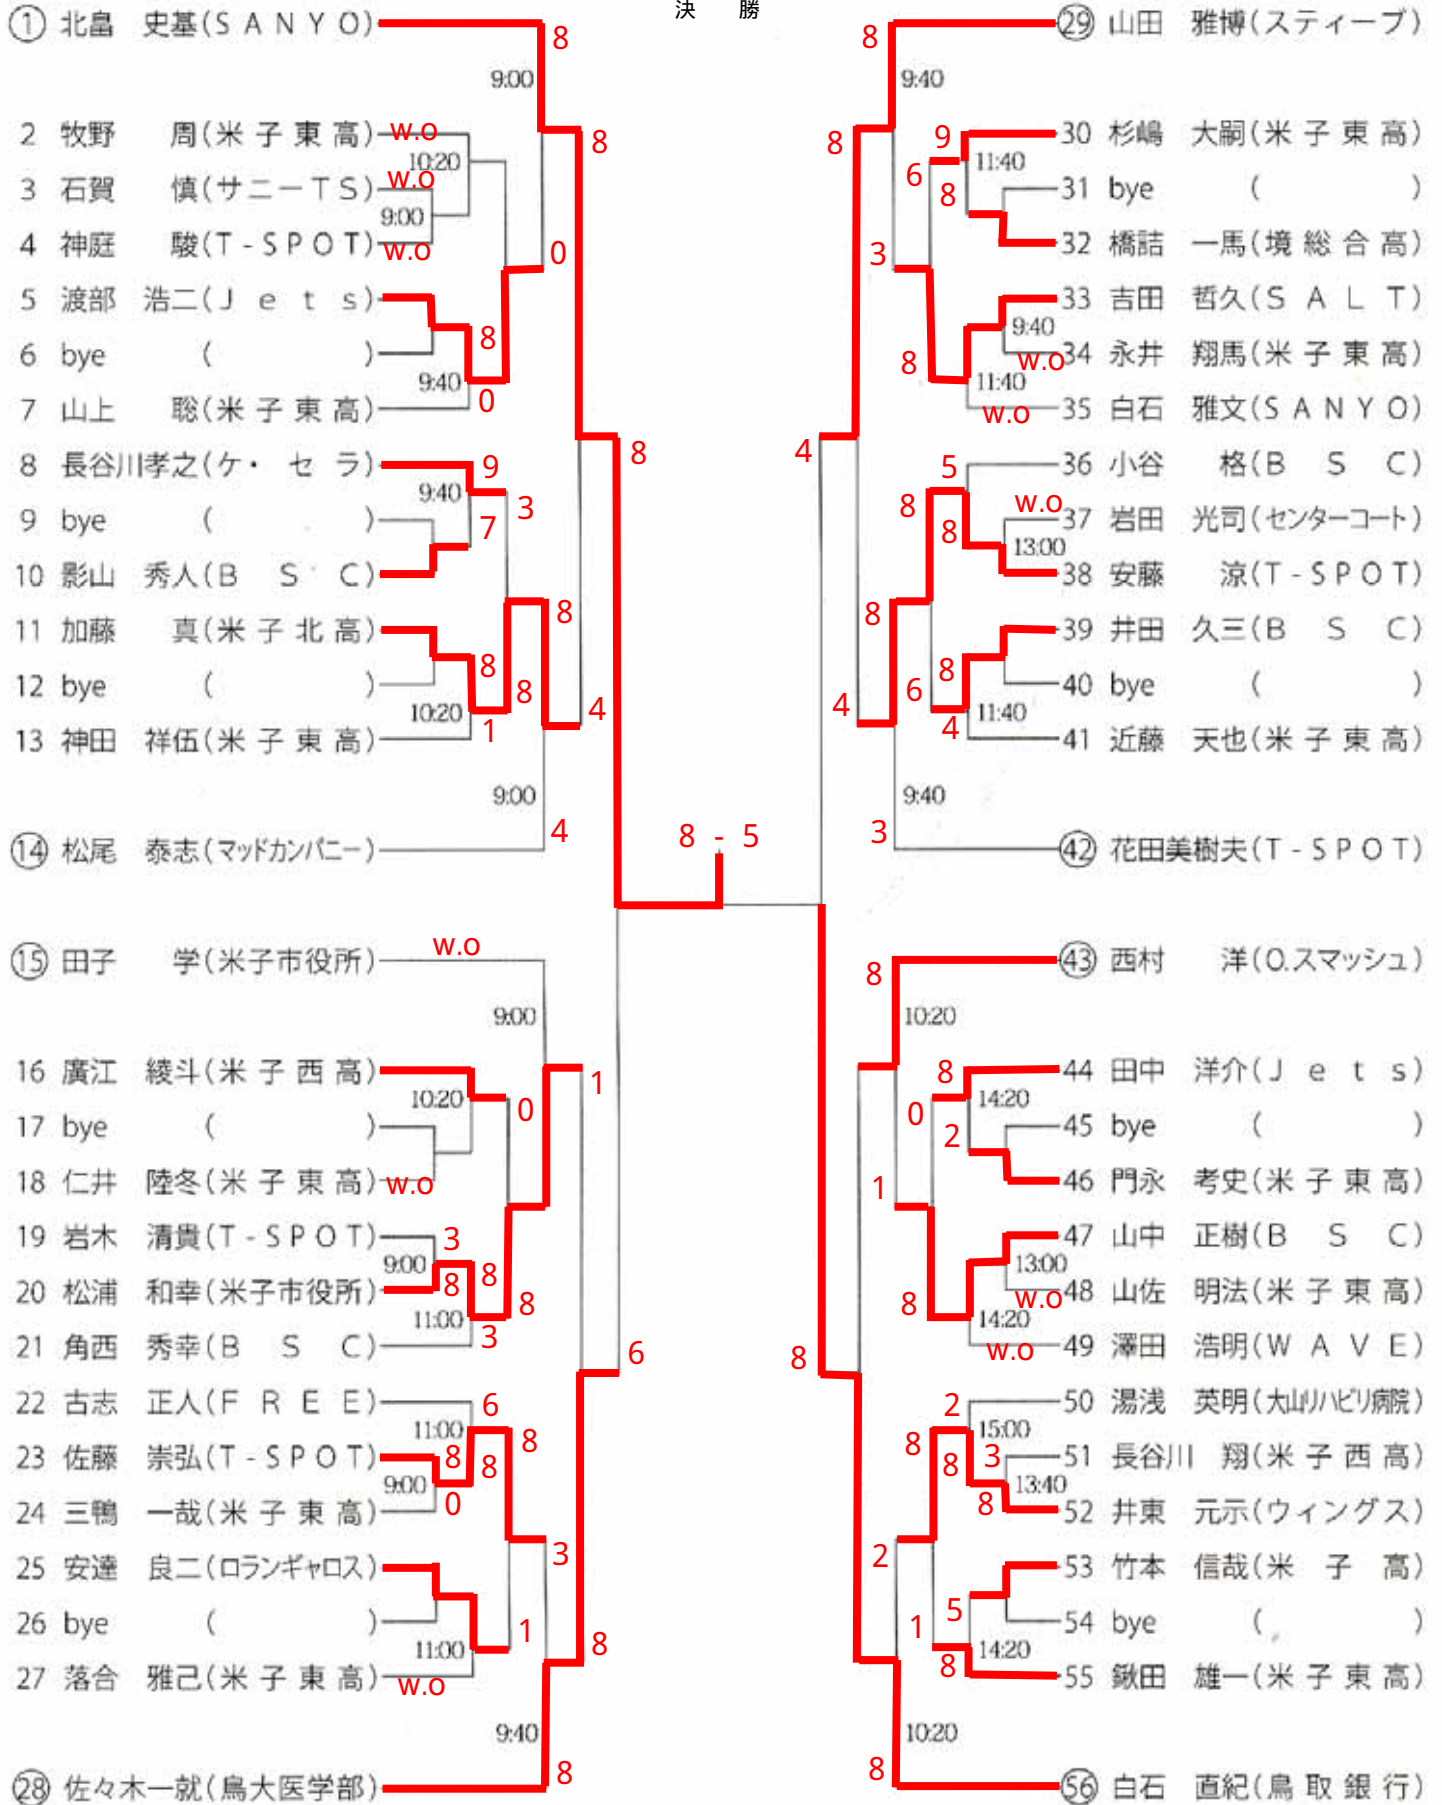

女子シングルス

男子シングルス(1)

1 北畠 史基 (SANYO) 8 - 3 112 吉村 真輝 (米子東高教員)

決 勝

男子シングルス(2)

男子45オシングルス