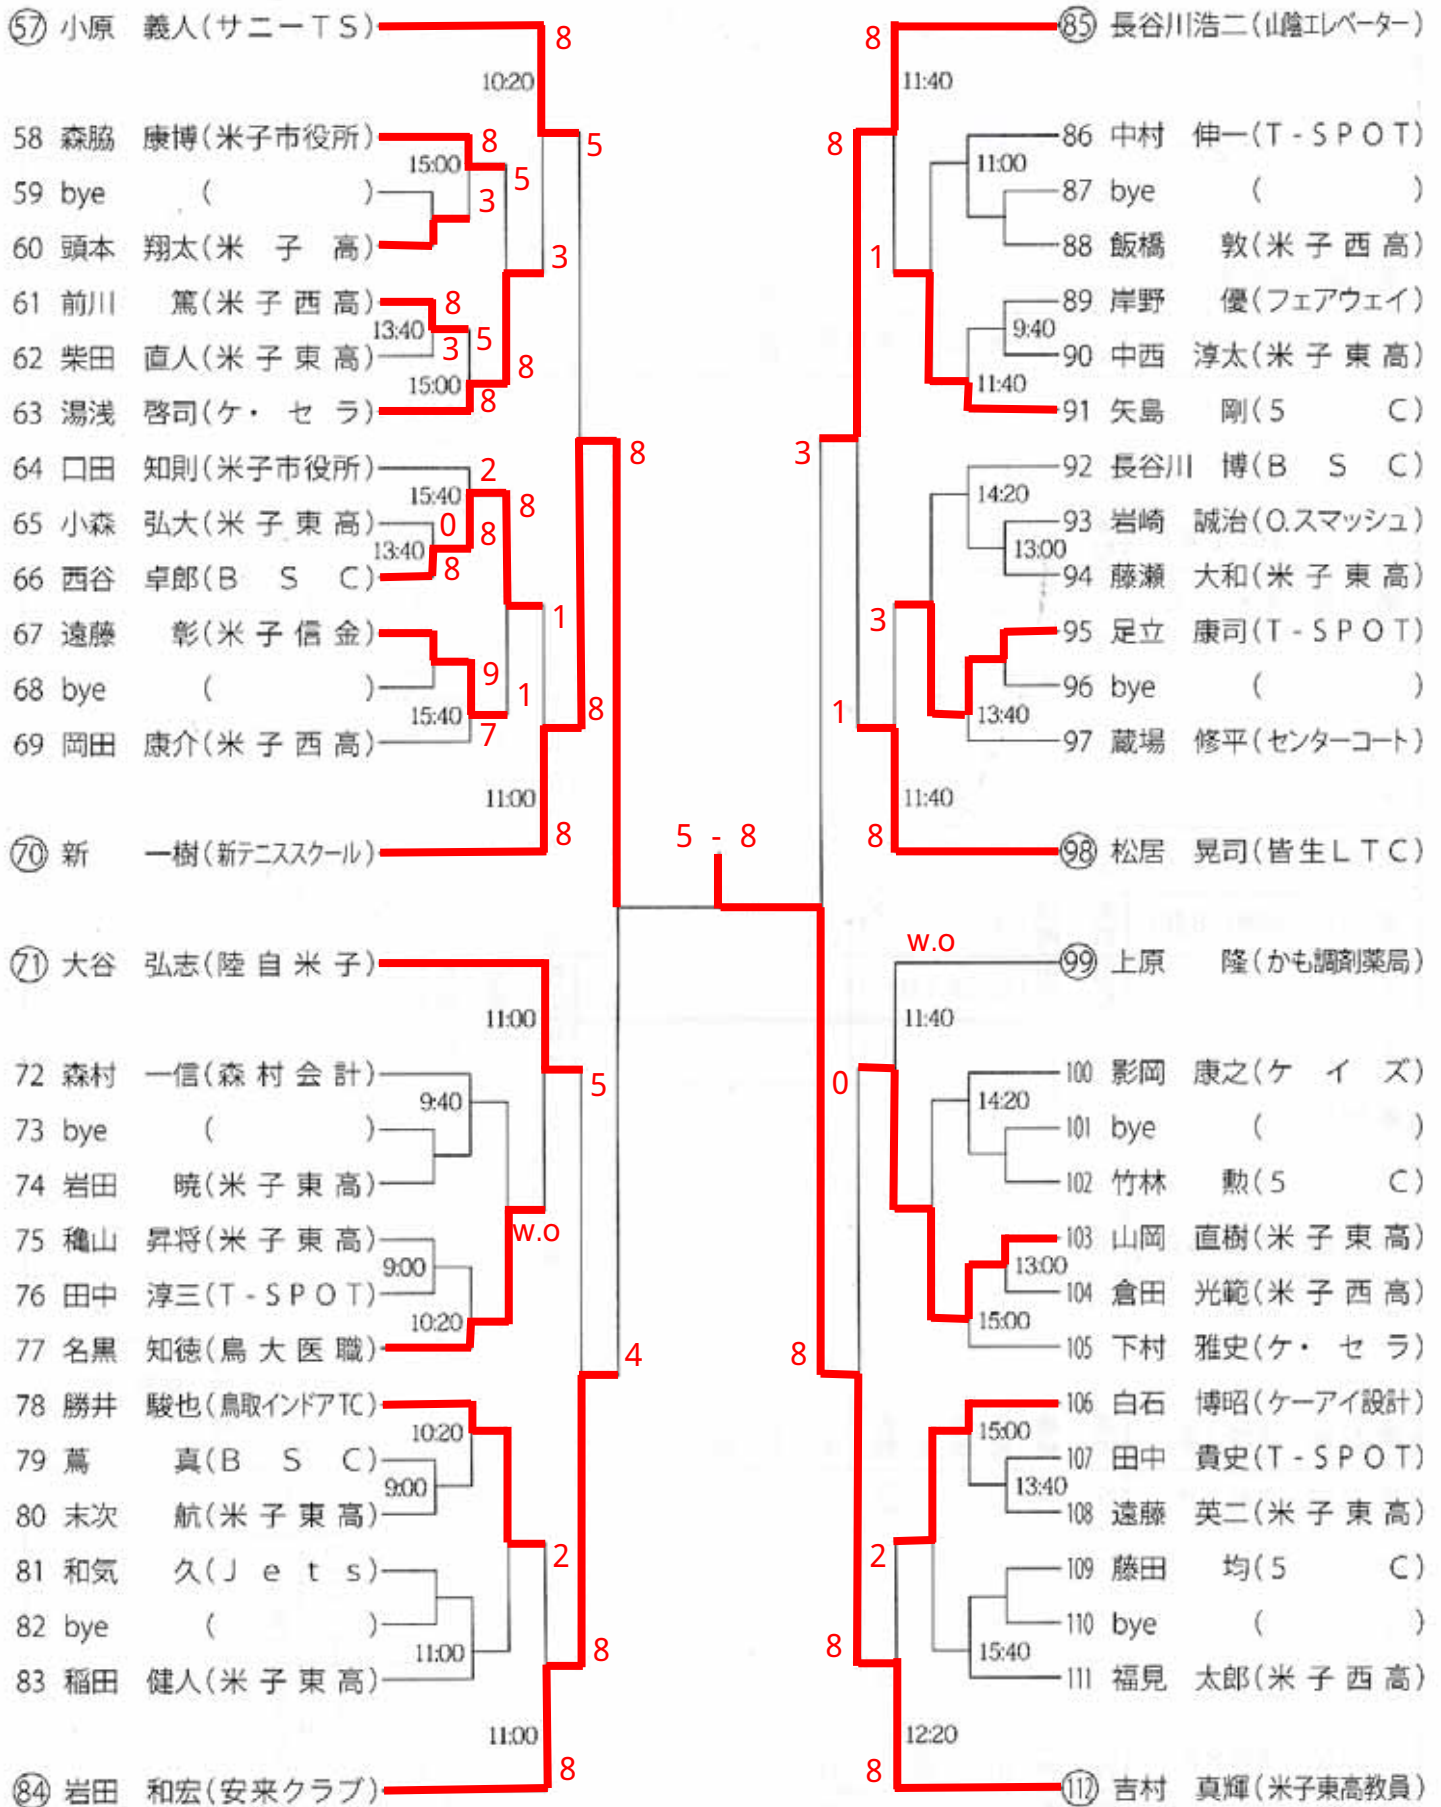

女子シングルス

男子シングルス(1)

1 北畠 史基 (SANYO) 8 - 3 112 吉村 真輝 (米子東高教員)

決 勝

男子シングルス(2)

男子45オシングルス