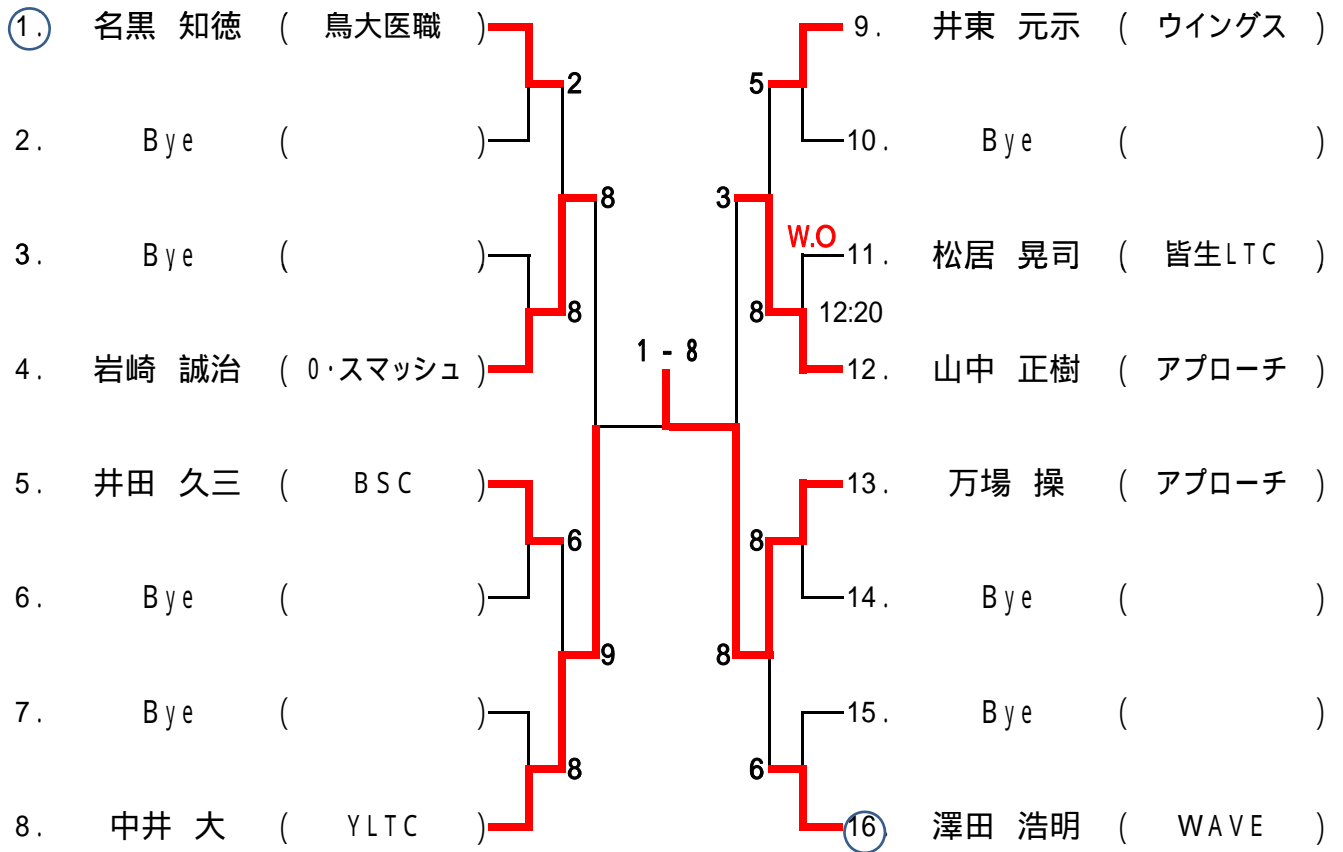

男子シングルス決勝

1. 北 畠 史 基 ( 鳥取三洋 ) 8 - 3 84. 吉 村 真 輝 ( 米子東高教 )

# 女子シングルス

会 場: 米子産業体育館

# 男子45歳以上 シングルス

会 場: 米子産業体育館

# 少年男子 ダブルス

会 場：米子産業体育館