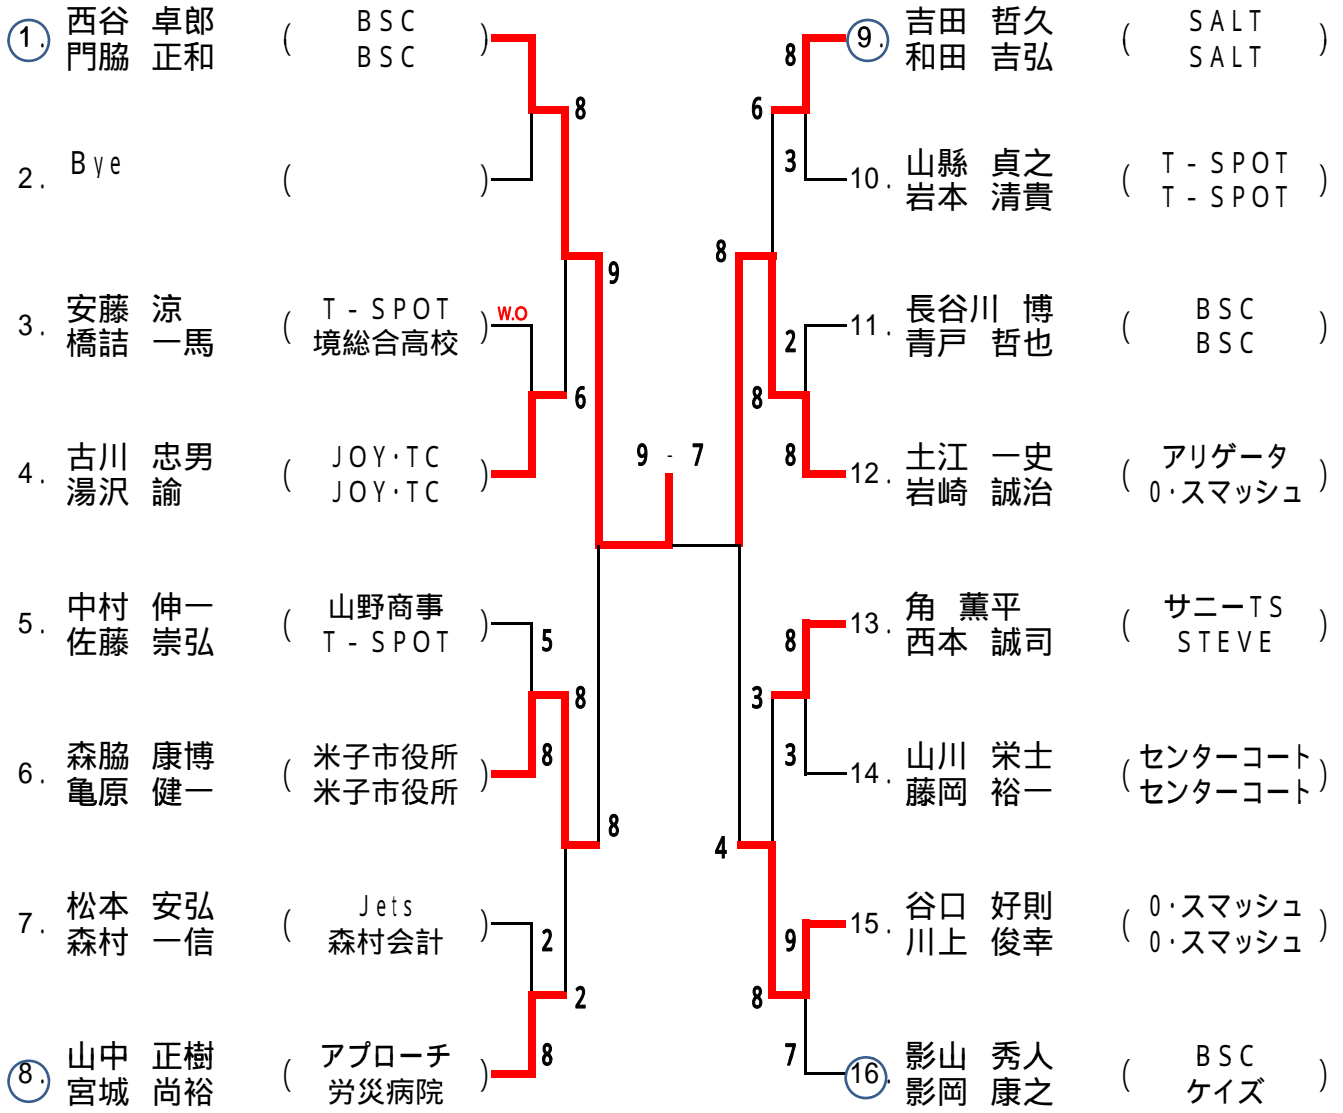

# 少年女子 ダブルス

会場：米子産業体育館

# 女子A級 ダブルス

会場：米子産業体育館

# 男子B級 ダブルス

会 場: 米子産業体育館

## 女子B級 ダブルス

会場: 米子産業体育館