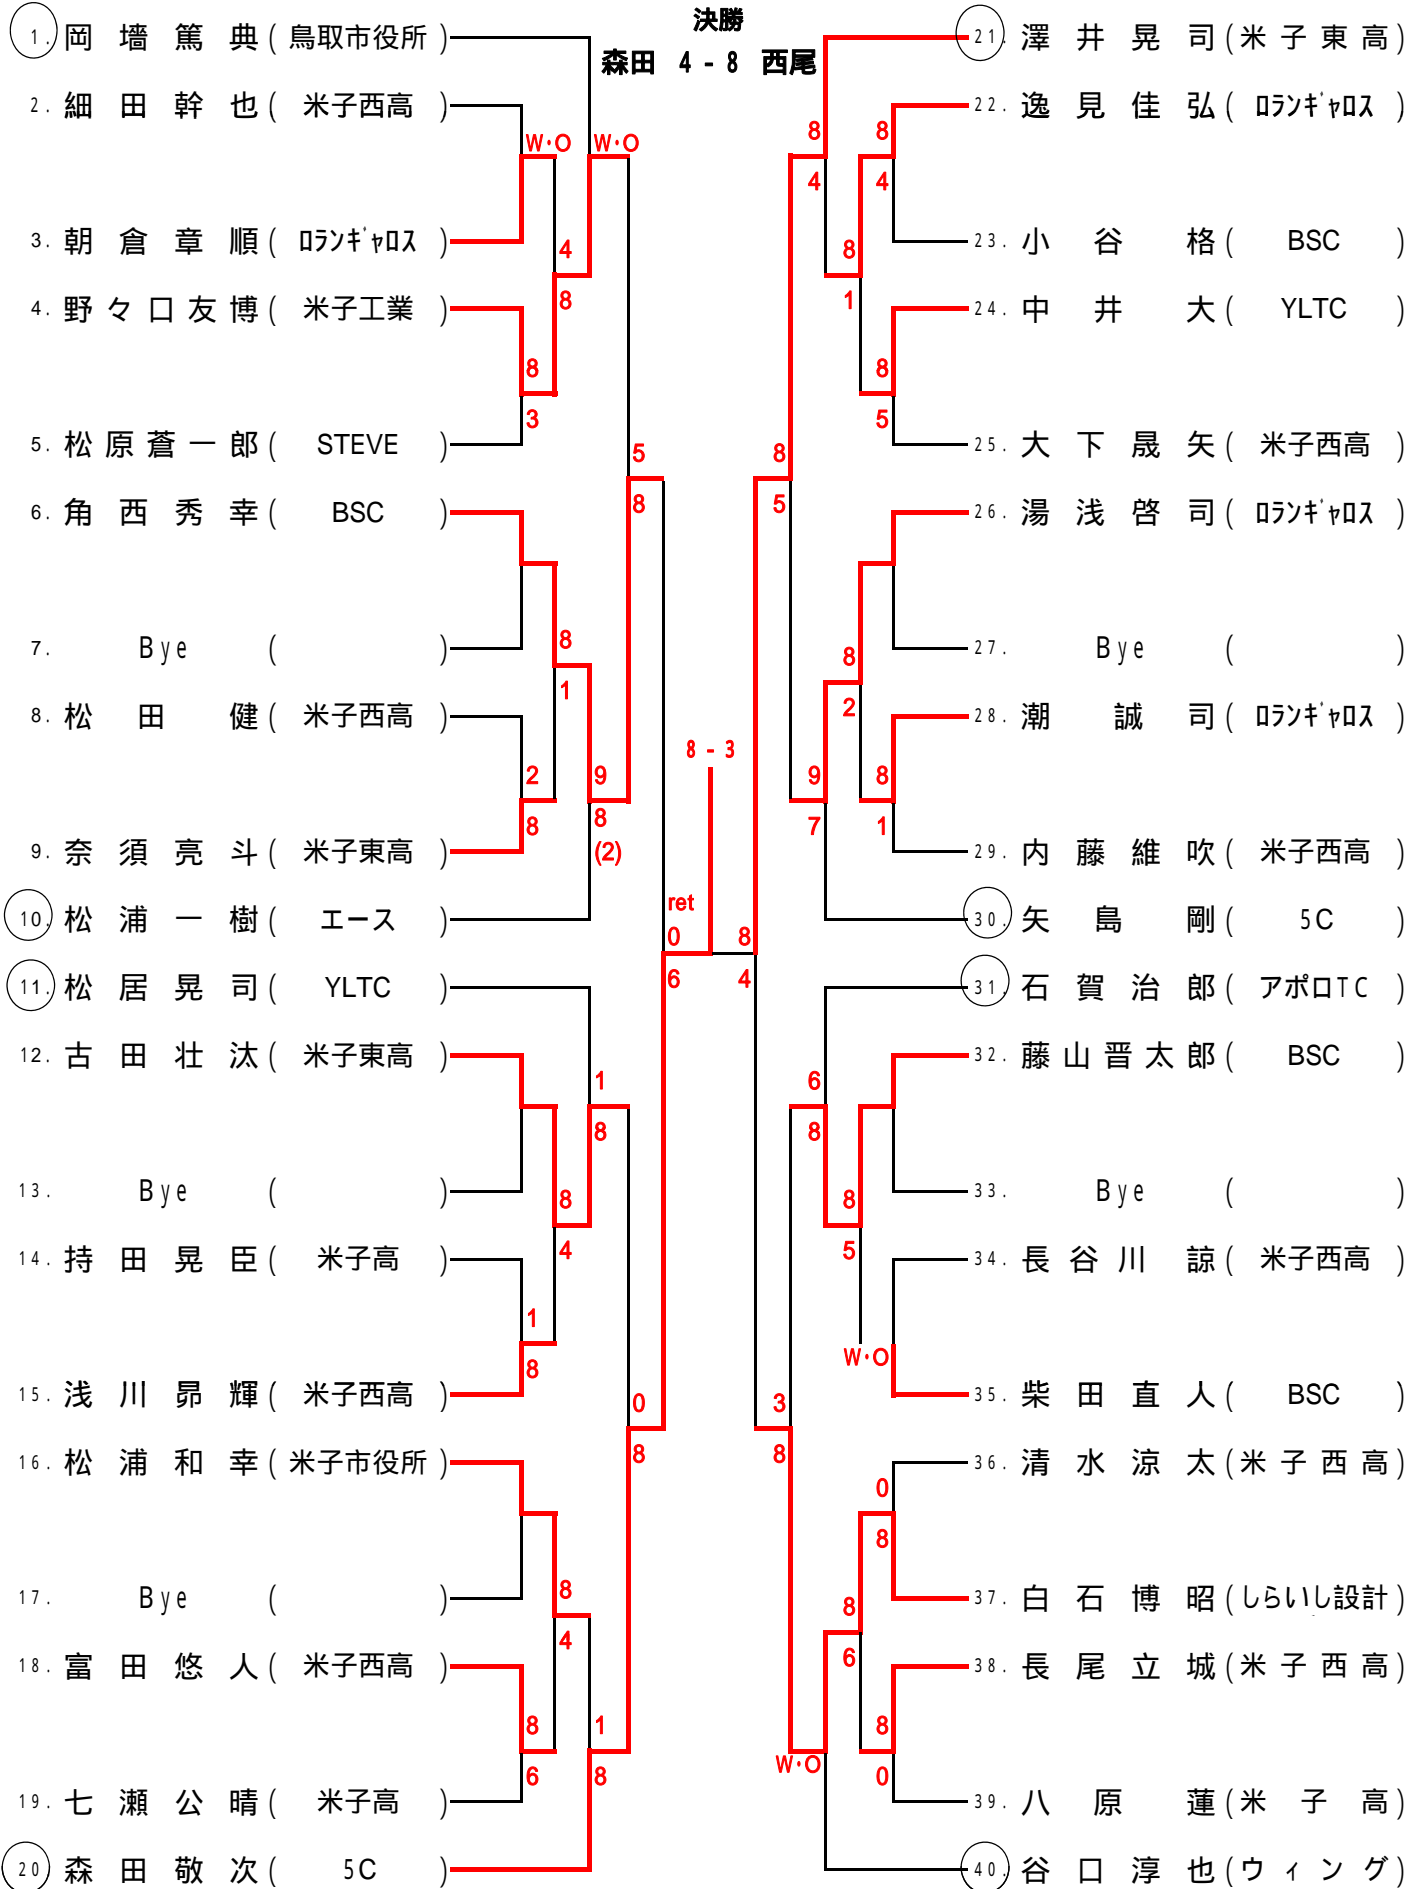

第48回 米子室内テニス選手権日程 2016

種目		試合方法	試合期日	会場	運営クラブ	
ダブルス	男子	A	8ゲームマッチ	12月23日(金)	産業体育館	米子市テニス協会
		B	8ゲームマッチ	12月25日(日)	産業体育館	BSC
	男子45歳		8ゲームマッチ	12月11日(日)	産業体育館	サニーTS
	女子	A	8ゲームマッチ	12月11日(日)	産業体育館	サニーTS
		B	8ゲームマッチ	12月23日(金)	産業体育館	米子西高
	少年	男子	6ゲームマッチ	1月4日(水)	産業体育館	
		女子	6ゲームマッチ	1月8日(日)	産業体育館	
シングルス	男子(予選)		8ゲームマッチ	1月22日(日)	産業体育館	午前 米子市役所 しらいし設計室
						午後 米子西高
	男子(決勝)		8ゲームマッチ	2月11日(土)	産業体育館	米子市テニス協会
	男子45歳		8ゲームマッチ	1月9日(月)	淀江体育館	ロランギャロス
女子		8ゲームマッチ	1月9日(月)	産業体育館	境高	

男子A級ダブルス

会 場: 産業体育館

優勝

岩木清貴
小松和人

男子B級ダブルス

会場：産業体育館

優勝

門脇智大
吉村真輝

女子A級ダブルス

会場：産業体育館

優勝

小林さえ子
岩本 明美

優勝 **西尾尚紀**

男子45歳以上シングルス

優勝

会場: 淀江体育館

牧野徳明

女子シングルス

優勝

会場: 産業体育館

岡田 彩

28年度米子室内少年男子ダブルス

28年度米子室内少年女子ダブルス