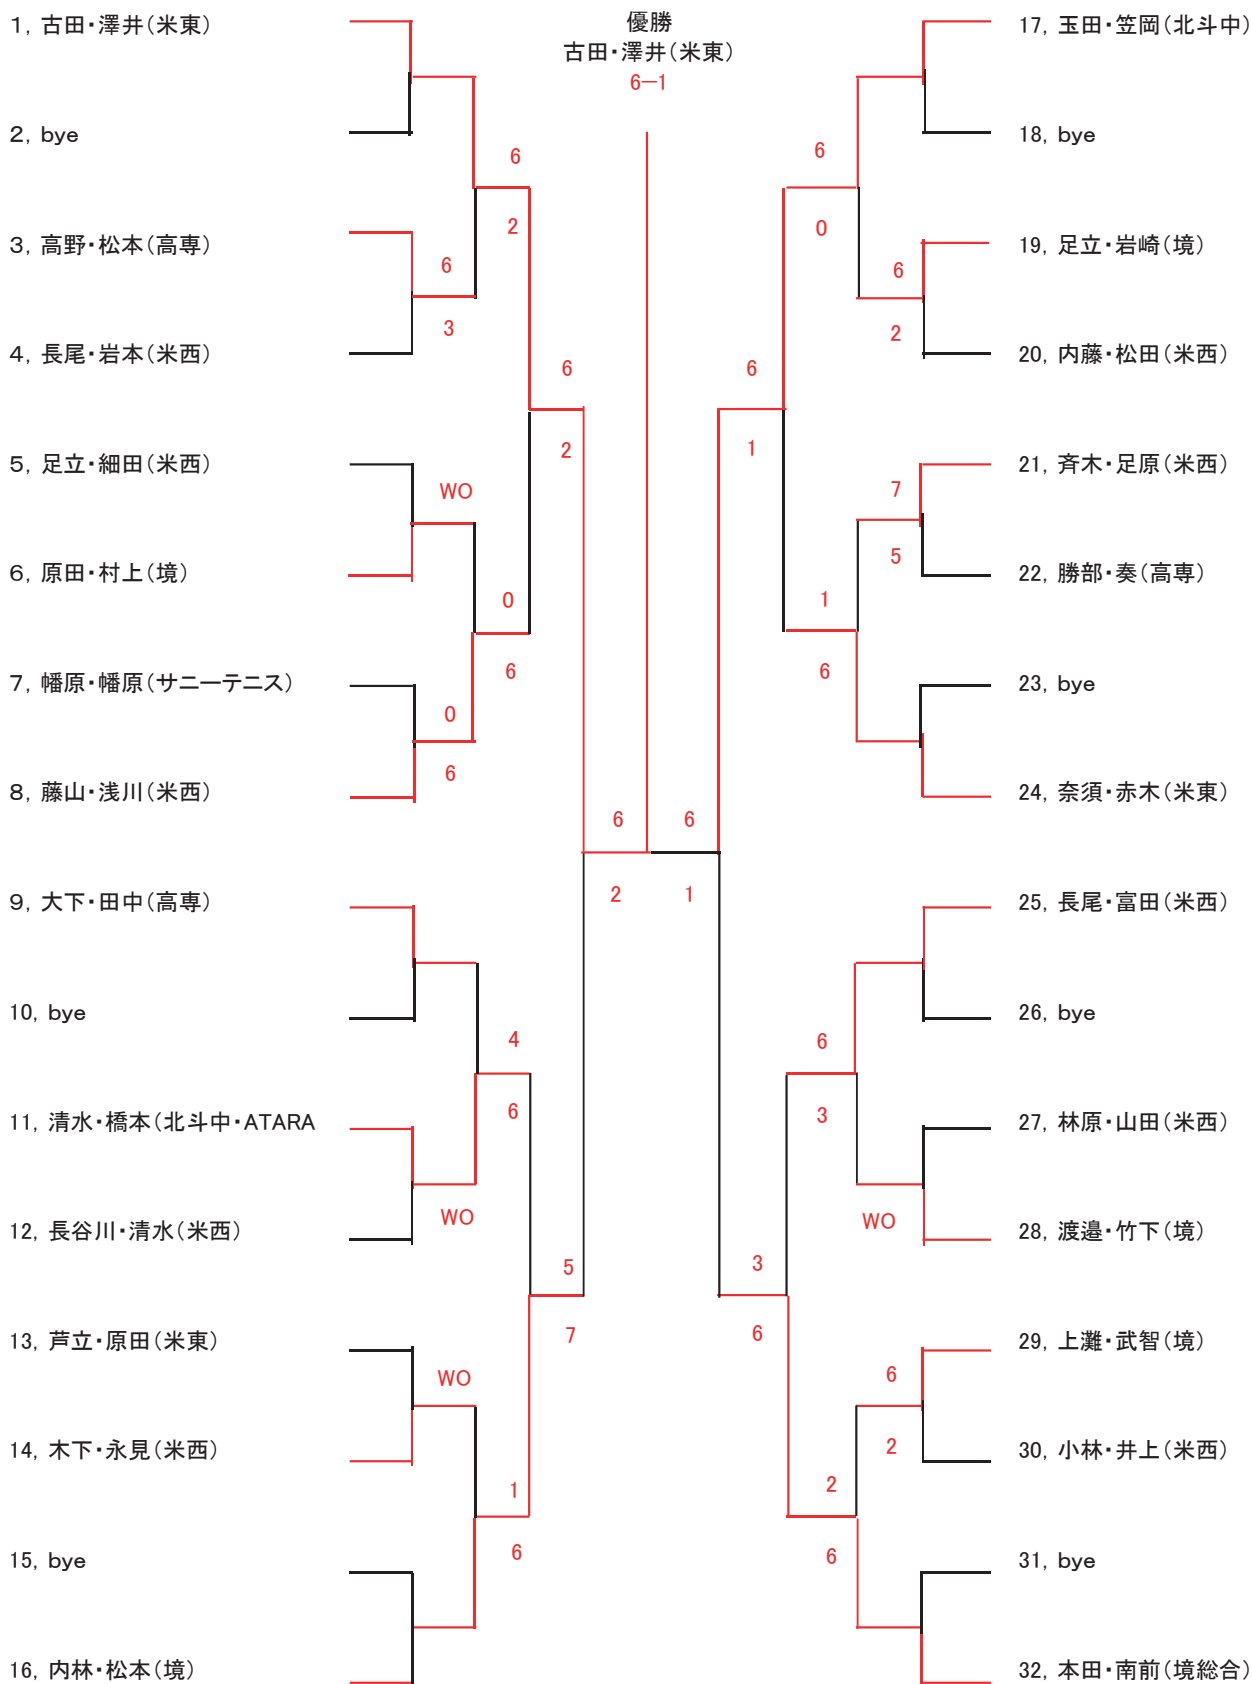

第48回 米子室内テニス選手権日程 2016

種目		試合方法	試合期日	会場	運営クラブ	
ダブルス	男子	A	8ゲームマッチ	12月23日(金)	産業体育館	米子市テニス協会
		B	8ゲームマッチ	12月25日(日)	産業体育館	BSC
	男子45歳		8ゲームマッチ	12月11日(日)	産業体育館	サニーTS
	女子	A	8ゲームマッチ	12月11日(日)	産業体育館	サニーTS
		B	8ゲームマッチ	12月23日(金)	産業体育館	米子西高
	少年	男子	6ゲームマッチ	1月4日(水)	産業体育館	
		女子	6ゲームマッチ	1月8日(日)	産業体育館	
シングルス	男子(予選)		8ゲームマッチ	1月22日(日)	産業体育館	午前 米子市役所 しらいし設計室
						午後 米子西高
	男子(決勝)		8ゲームマッチ	2月11日(土)	産業体育館	米子市テニス協会
	男子45歳		8ゲームマッチ	1月9日(月)	淀江体育館	ロランギャロス
女子		8ゲームマッチ	1月9日(月)	産業体育館	境高	

男子A級ダブルス

会 場: 産業体育館

優勝

岩木清貴
小松和人

男子B級ダブルス

会場：産業体育館

優勝

門脇智大
吉村真輝

女子A級ダブルス

会場：産業体育館

優勝

小林さえ子
岩本 明美

優勝 **西尾尚紀**

男子45歳以上シングルス

優勝

会場: 淀江体育館

牧野徳明

女子シングルス

優勝

会場: 産業体育館

岡田 彩

28年度米子室内少年男子ダブルス

28年度米子室内少年女子ダブルス