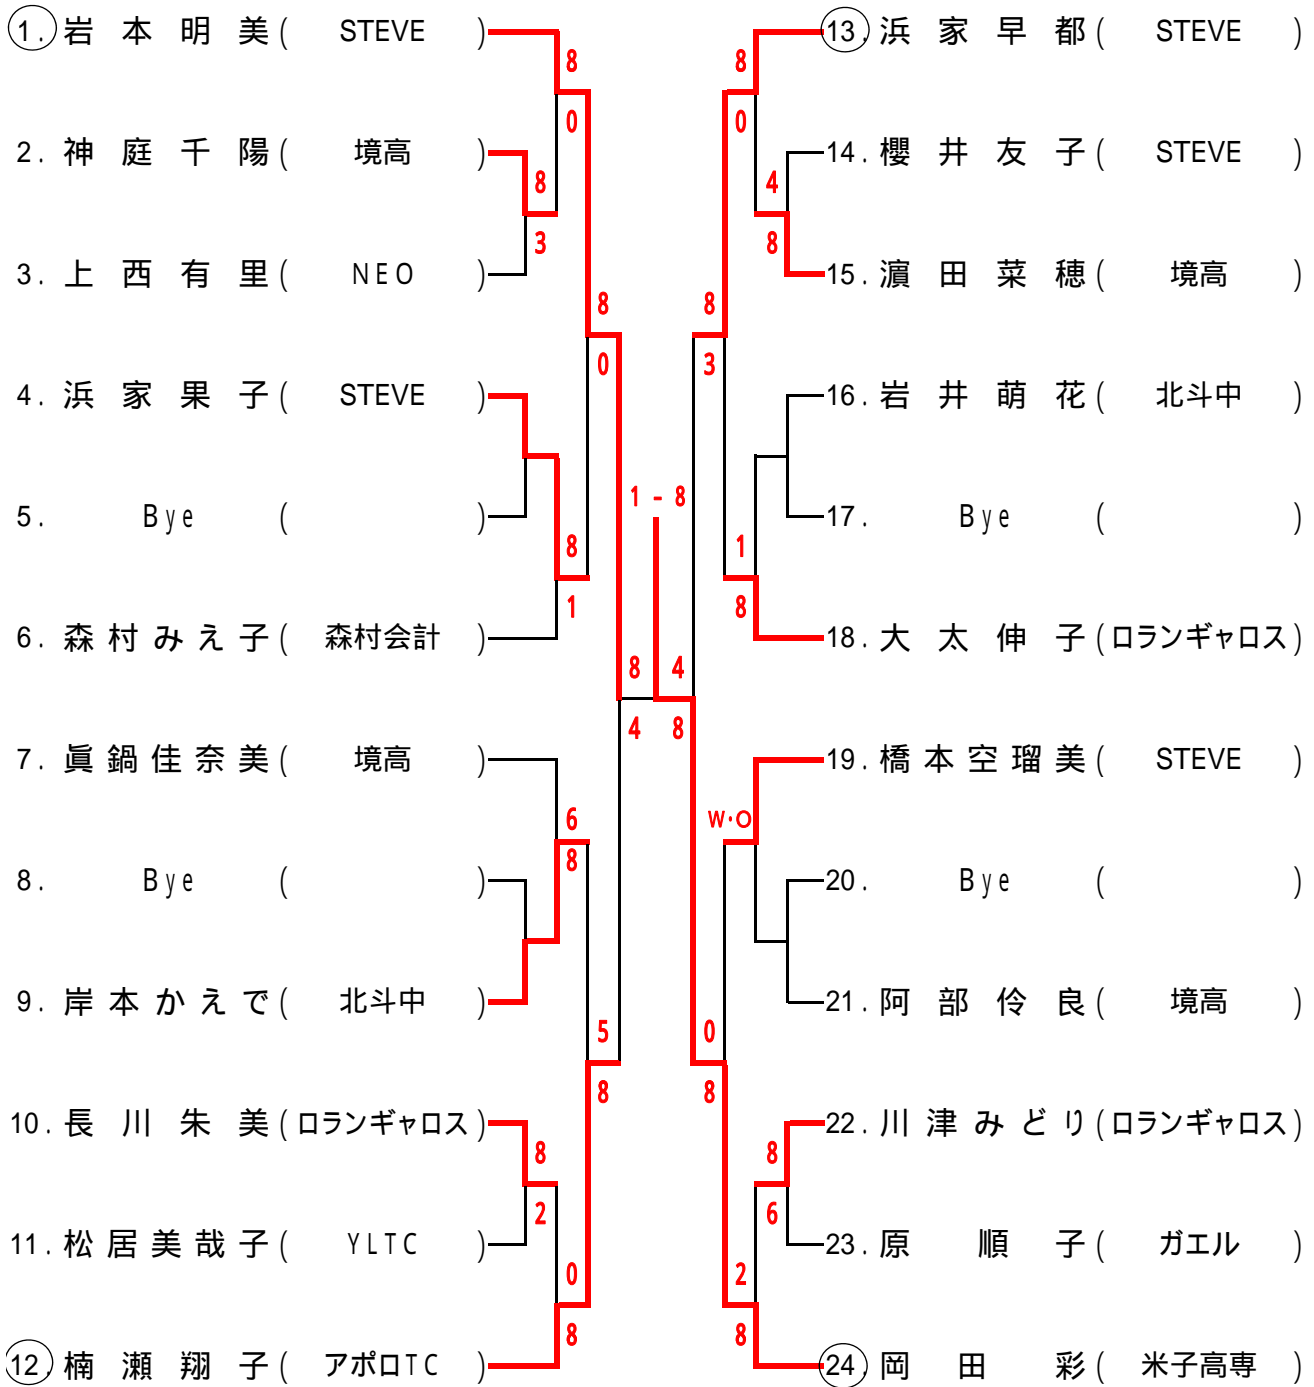

第48回 米子室内テニス選手権日程 2016

種目		試合方法	試合期日	会場	運営クラブ	
ダブルス	男子	A	8ゲームマッチ	12月23日(金)	産業体育館	米子市テニス協会
		B	8ゲームマッチ	12月25日(日)	産業体育館	BSC
	男子45歳		8ゲームマッチ	12月11日(日)	産業体育館	サニーTS
	女子	A	8ゲームマッチ	12月11日(日)	産業体育館	サニーTS
		B	8ゲームマッチ	12月23日(金)	産業体育館	米子西高
	少年	男子	6ゲームマッチ	1月4日(水)	産業体育館	
		女子	6ゲームマッチ	1月8日(日)	産業体育館	
シングルス	男子(予選)		8ゲームマッチ	1月22日(日)	産業体育館	午前 米子市役所 しらいし設計室
						午後 米子西高
	男子(決勝)		8ゲームマッチ	2月11日(土)	産業体育館	米子市テニス協会
	男子45歳		8ゲームマッチ	1月9日(月)	淀江体育館	ロランギャロス
女子		8ゲームマッチ	1月9日(月)	産業体育館	境高	

男子A級ダブルス

会 場: 産業体育館

優勝

岩木清貴
小松和人

男子B級ダブルス

会場：産業体育館

優勝

門脇智大
吉村真輝

女子A級ダブルス

会場：産業体育館

優勝

小林さえ子
岩本 明美

優勝 **西尾尚紀**

男子45歳以上シングルス

優勝

会場: 淀江体育館

牧野徳明

女子シングルス

優勝

会場: 産業体育館

岡田 彩

28年度米子室内少年男子ダブルス

28年度米子室内少年女子ダブルス