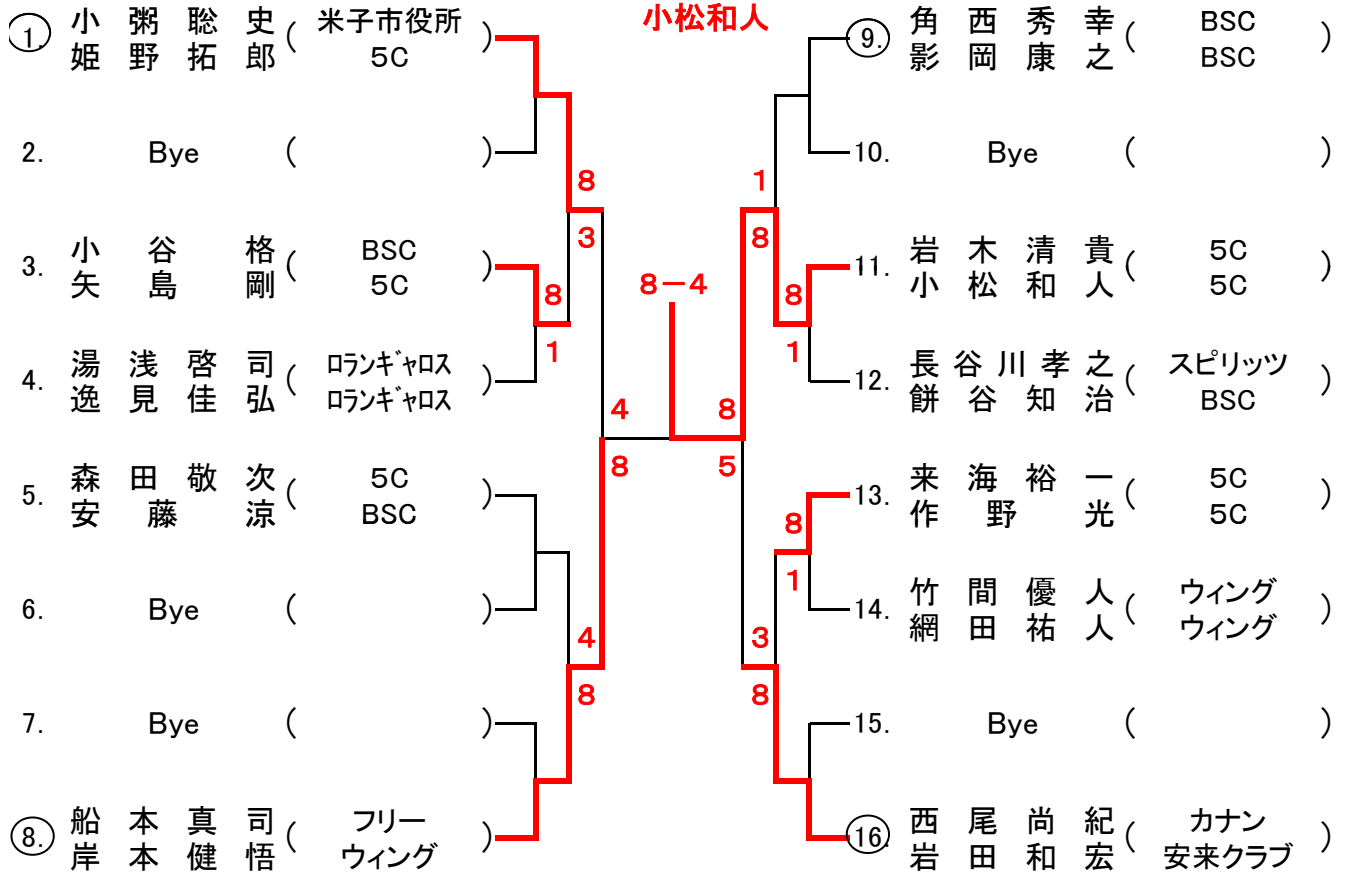

第48回 米子室内テニス選手権日程 2016

種目		試合方法	試合期日	会場	運営クラブ	
ダブルス	男子	A	8ゲームマッチ	12月23日(金)	産業体育館	米子市テニス協会
		B	8ゲームマッチ	12月25日(日)	産業体育館	BSC
	男子45歳		8ゲームマッチ	12月11日(日)	産業体育館	サニーTS
	女子	A	8ゲームマッチ	12月11日(日)	産業体育館	サニーTS
		B	8ゲームマッチ	12月23日(金)	産業体育館	米子西高
	少年	男子	6ゲームマッチ	1月4日(水)	産業体育館	
		女子	6ゲームマッチ	1月8日(日)	産業体育館	
シングルス	男子(予選)		8ゲームマッチ	1月22日(日)	産業体育館	午前 米子市役所 しらいし設計室
						午後 米子西高
	男子(決勝)		8ゲームマッチ	2月11日(土)	産業体育館	米子市テニス協会
	男子45歳		8ゲームマッチ	1月9日(月)	淀江体育館	ロランギャロス
女子		8ゲームマッチ	1月9日(月)	産業体育館	境高	

男子A級ダブルス

会 場: 産業体育館

優勝

岩木清貴
小松和人

男子B級ダブルス

会場：産業体育館

優勝

門脇智大
吉村真輝

女子A級ダブルス

会場：産業体育館

優勝

小林さえ子
岩本 明美

優勝 **西尾尚紀**

男子45歳以上シングルス

優勝

会場: 淀江体育館