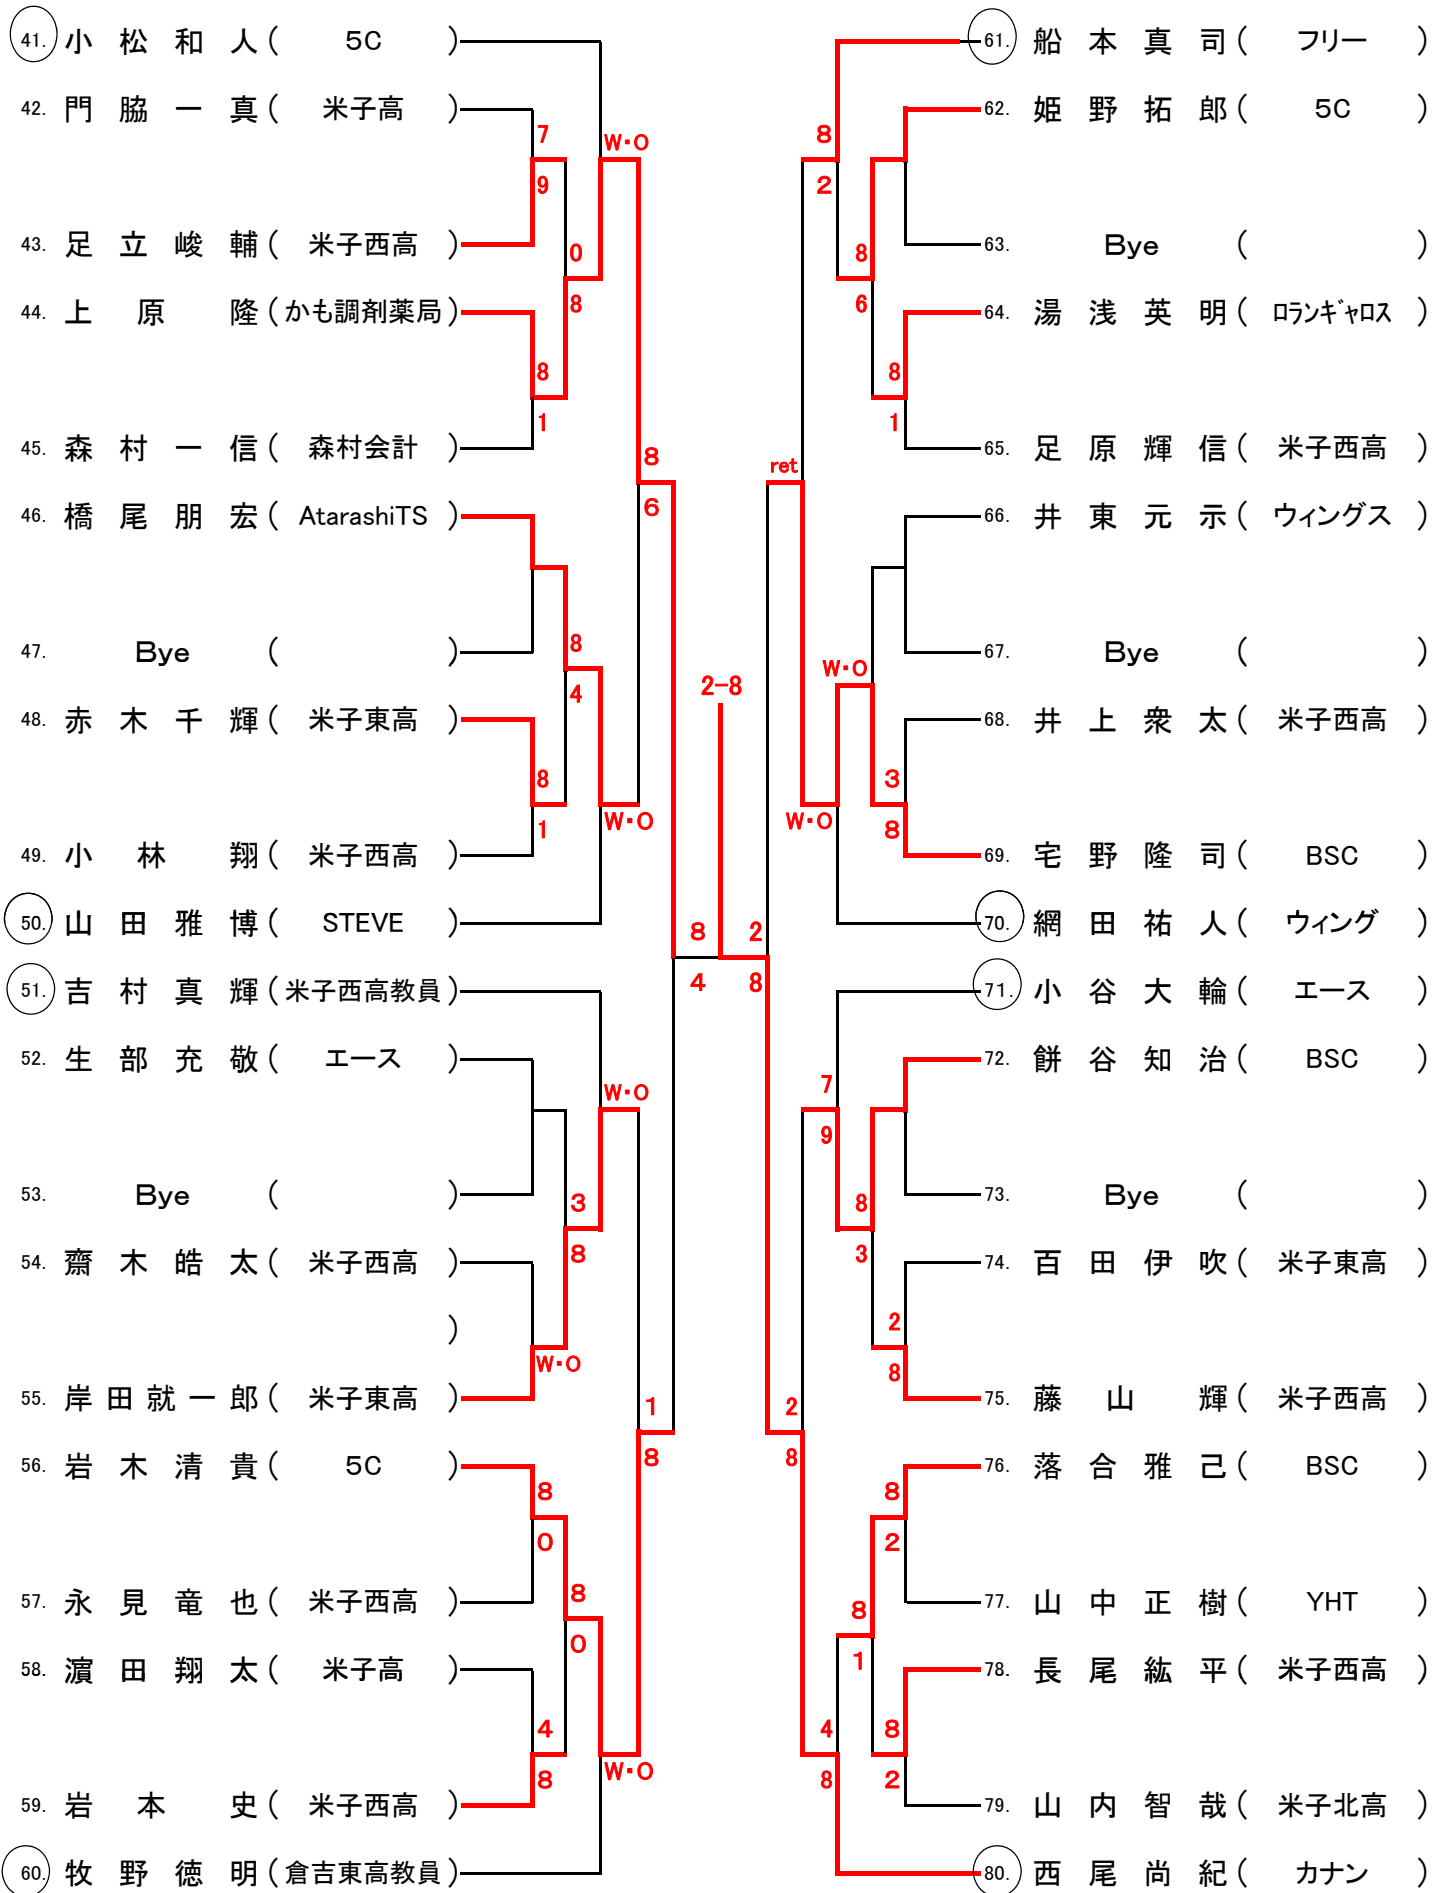

第48回 米子室内テニス選手権日程 2016

種目		試合方法	試合期日	会場	運営クラブ	
ダブルス	男子	A	8ゲームマッチ	12月23日(金)	産業体育館	米子市テニス協会
		B	8ゲームマッチ	12月25日(日)	産業体育館	BSC
	男子45歳		8ゲームマッチ	12月11日(日)	産業体育館	サニーTS
	女子	A	8ゲームマッチ	12月11日(日)	産業体育館	サニーTS
		B	8ゲームマッチ	12月23日(金)	産業体育館	米子西高
	少年	男子	6ゲームマッチ	1月4日(水)	産業体育館	
		女子	6ゲームマッチ	1月8日(日)	産業体育館	
シングルス	男子(予選)		8ゲームマッチ	1月22日(日)	産業体育館	午前 米子市役所 しらいし設計室
						午後 米子西高
	男子(決勝)		8ゲームマッチ	2月11日(土)	産業体育館	米子市テニス協会
	男子45歳		8ゲームマッチ	1月9日(月)	淀江体育館	ロランギャロス
女子		8ゲームマッチ	1月9日(月)	産業体育館	境高	

男子A級ダブルス

会 場: 産業体育館

優勝

岩木清貴
小松和人

男子B級ダブルス

会場：産業体育館

優勝

門脇智大
吉村真輝

女子A級ダブルス

会場：産業体育館

優勝

小林さえ子
岩本 明美

優勝 **西尾尚紀**

男子45歳以上シングルス

優勝

会場: 淀江体育館

牧野徳明

女子シングルス

優勝

会場: 産業体育館

岡田 彩

28年度米子室内少年男子ダブルス

28年度米子室内少年女子ダブルス