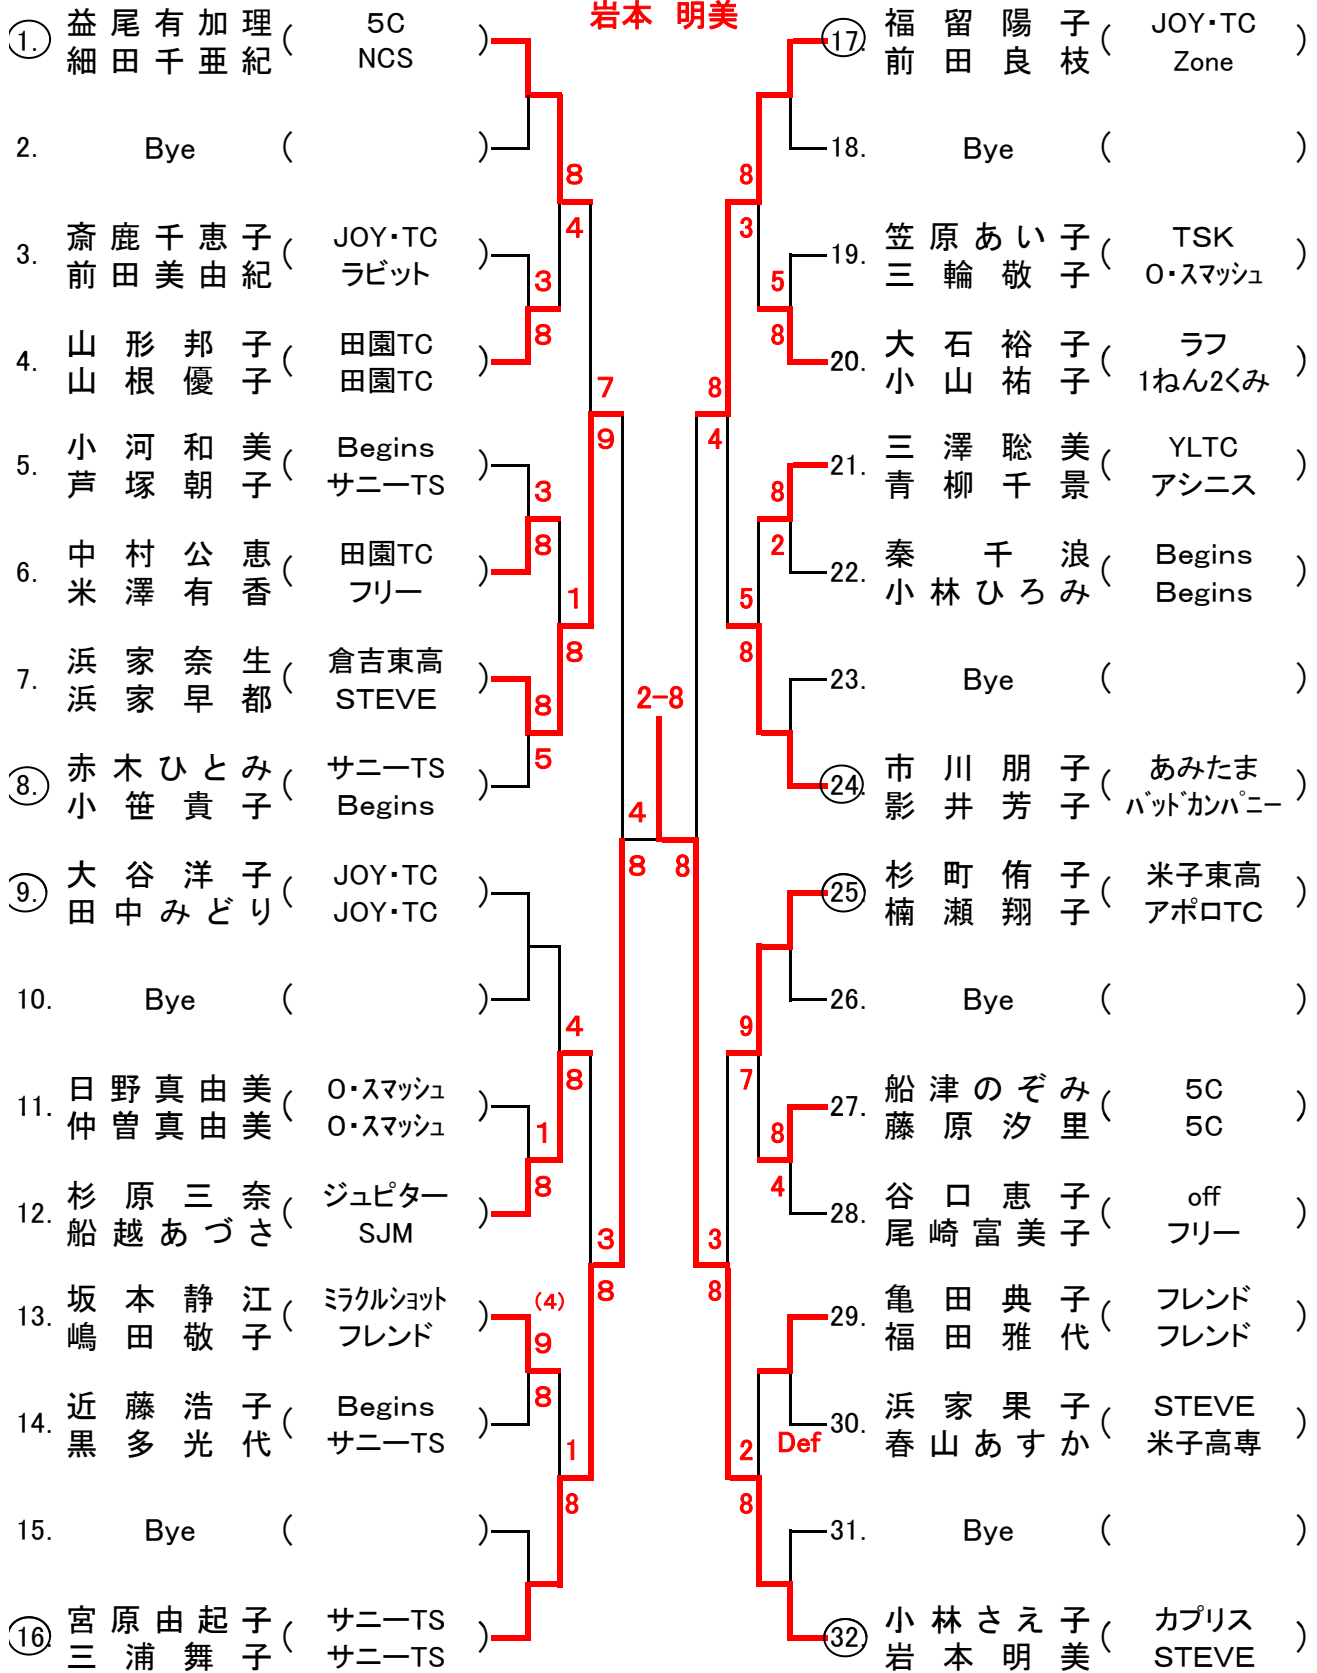

第48回 米子室内テニス選手権日程 2016

種目		試合方法	試合期日	会場	運営クラブ	
ダブルス	男子	A	8ゲームマッチ	12月23日(金)	産業体育館	米子市テニス協会
		B	8ゲームマッチ	12月25日(日)	産業体育館	BSC
	男子45歳		8ゲームマッチ	12月11日(日)	産業体育館	サニーTS
	女子	A	8ゲームマッチ	12月11日(日)	産業体育館	サニーTS
		B	8ゲームマッチ	12月23日(金)	産業体育館	米子西高
	少年	男子	6ゲームマッチ	1月4日(水)	産業体育館	
		女子	6ゲームマッチ	1月8日(日)	産業体育館	
シングルス	男子(予選)		8ゲームマッチ	1月22日(日)	産業体育館	午前 米子市役所 しらいし設計室
						午後 米子西高
	男子(決勝)		8ゲームマッチ	2月11日(土)	産業体育館	米子市テニス協会
	男子45歳		8ゲームマッチ	1月9日(月)	淀江体育館	ロランギャロス
女子		8ゲームマッチ	1月9日(月)	産業体育館	境高	

男子A級ダブルス

会 場: 産業体育館

優勝

岩木清貴
小松和人

男子B級ダブルス

会場：産業体育館

優勝

門脇智大
吉村真輝

女子A級ダブルス

会場：産業体育館

優勝

小林さえ子
岩本 明美

優勝 **西尾尚紀**

男子45歳以上シングルス

優勝

会場: 淀江体育館