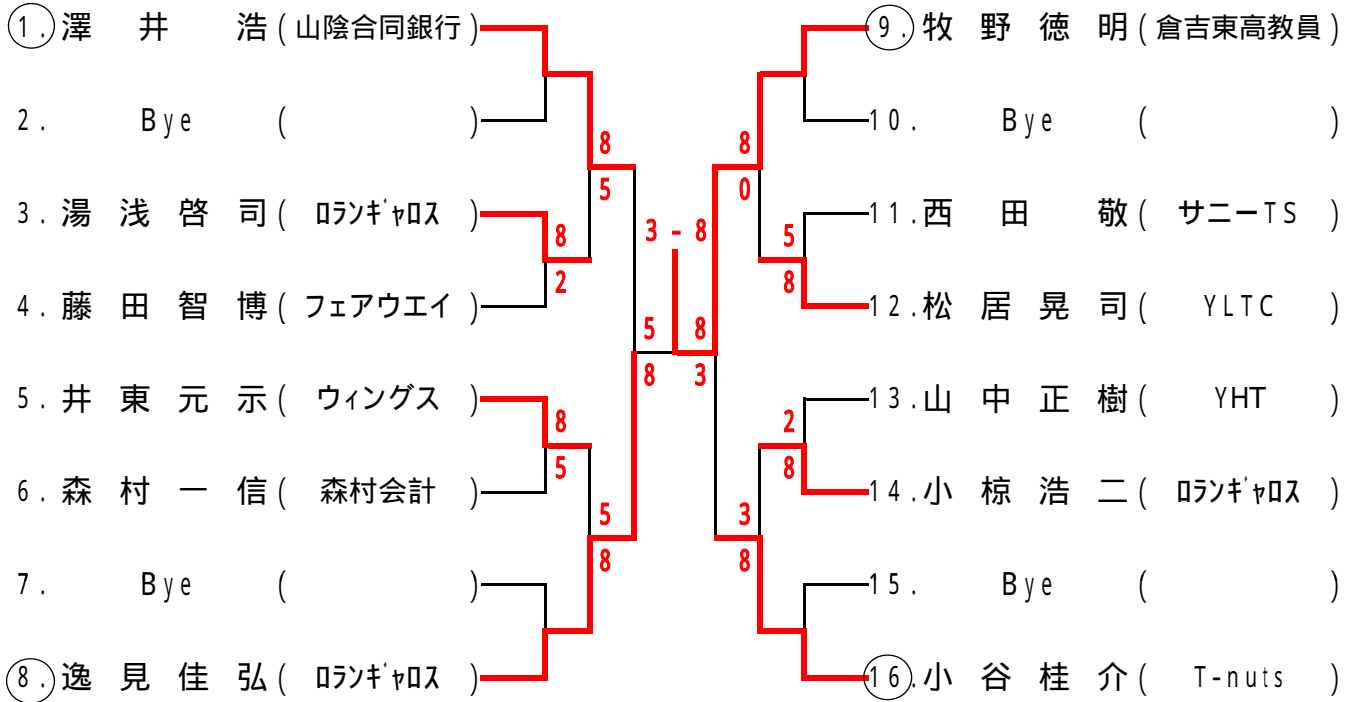

男子A級ダブルス

会 場: 産業体育館

優勝

岩木清貴
小松和人

男子B級ダブルス

会場：産業体育館

優勝

門脇智大
吉村真輝

女子A級ダブルス

会場：産業体育館

優勝

小林さえ子
岩本 明美

優勝 **西尾尚紀**

男子45歳以上シングルス

優勝

会場: 淀江体育館

牧野徳明

女子シングルス

優勝

会場: 産業体育館

岡田 彩

28年度米子室内少年男子ダブルス

28年度米子室内少年女子ダブルス