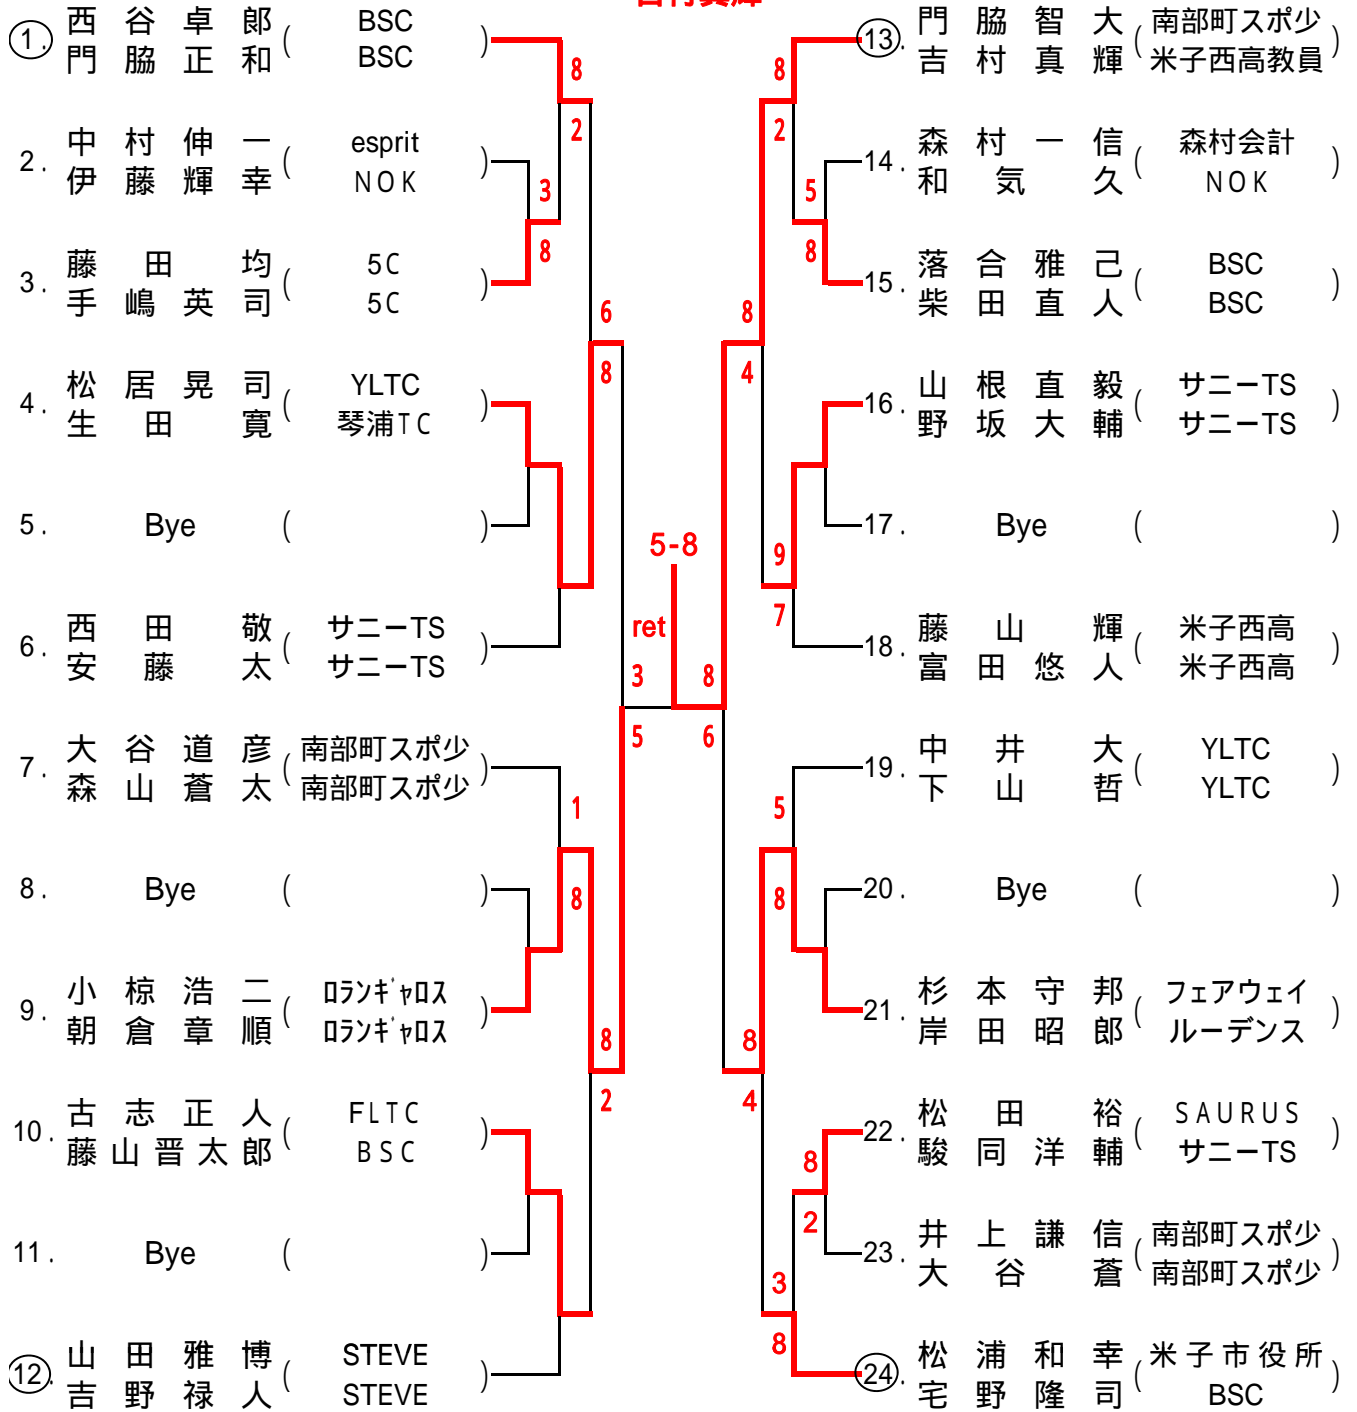

第48回 米子室内テニス選手権日程 2016

種目		試合方法	試合期日	会場	運営クラブ	
ダブルス	男子	A	8ゲームマッチ	12月23日(金)	産業体育館	米子市テニス協会
		B	8ゲームマッチ	12月25日(日)	産業体育館	BSC
	男子45歳		8ゲームマッチ	12月11日(日)	産業体育館	サニーTS
	女子	A	8ゲームマッチ	12月11日(日)	産業体育館	サニーTS
		B	8ゲームマッチ	12月23日(金)	産業体育館	米子西高
	少年	男子	6ゲームマッチ	1月4日(水)	産業体育館	
		女子	6ゲームマッチ	1月8日(日)	産業体育館	
シングルス	男子(予選)		8ゲームマッチ	1月22日(日)	産業体育館	午前 米子市役所 しらいし設計室
						午後 米子西高
	男子(決勝)		8ゲームマッチ	2月11日(土)	産業体育館	米子市テニス協会
	男子45歳		8ゲームマッチ	1月9日(月)	淀江体育館	ロランギャロス
女子		8ゲームマッチ	1月9日(月)	産業体育館	境高	

男子A級ダブルス

会 場: 産業体育館

優勝

岩木清貴
小松和人

男子B級ダブルス

会場：産業体育館

優勝

門脇智大
吉村真輝

女子A級ダブルス

会場：産業体育館

優勝

小林さえ子
岩本 明美

優勝 **西尾尚紀**

男子45歳以上シングルス

優勝

会場: 淀江体育館